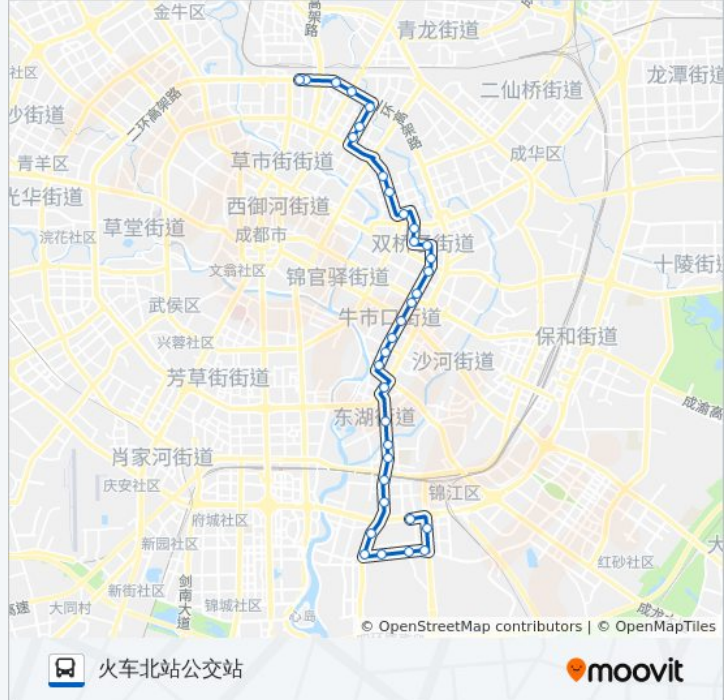

公交65路的信息

方向: 火车北站公交站

站点数量: 34

行车时间: 50 分

途经站点:

双桥子站

双林中横路站

双林北横路南站

双林北支路站

新华公园站

新鸿南路站

建设南一路站

一环路建设路口北站

一环路东一段站

三友路南站

李家沱公交宿舍

三友路北站

高笋塘

荷花池站

火车北站东站

火车北站公交站

你可以在moovitapp.com下载公交65路的PDF时间表和线路图。使用[Moovit应用程序](#)查询成都的实时公交、列车时刻表以及公共交通出行指南。

[关于Moovit](#) · [MaaS解决方案](#) · [城市列表](#) · [Moovit社区](#)

© 2023 Moovit - 版权所有

查看实时到站时间