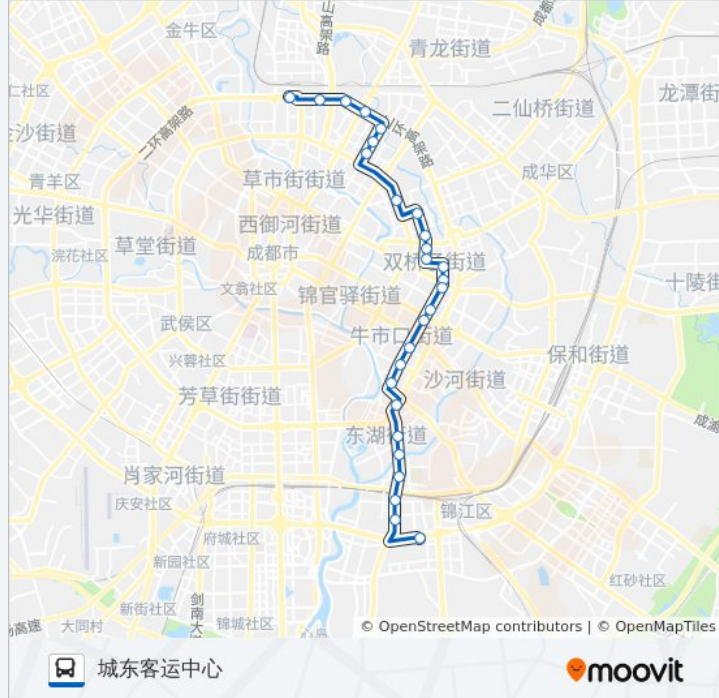

公交65路的信息

方向: 城东客运中心

站点数量: 27

行车时间: 41 分

途经站点:

成仁路沙河大桥站

成都市社科院站

琉璃一街站

琉三路口站

城东客运中心站

方向: 火车北站公交站

34 站

[查看时间表](#)

城东客运中心站

黄经楼新居站

石胜路中站

公交65路的信息

方向: 火车北站公交站

站点数量: 34

行车时间: 50 分

途经站点:

双桥子站

双林中横路站

双林北横路南站