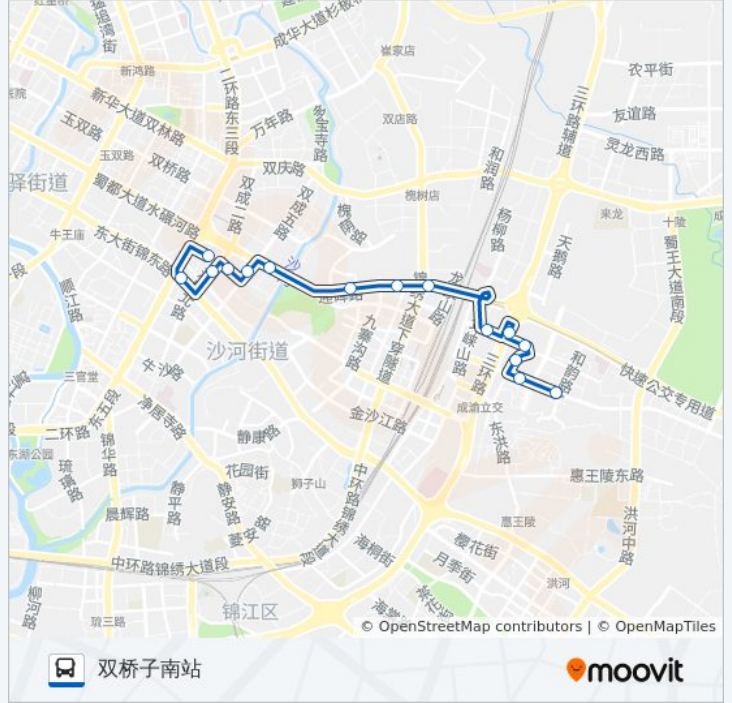

🚏 66路

万科魅力之城

以网页模式查看

公交66(万科魅力之城)共有2条行车路线。工作日的服务时间为：

(1) 万科魅力之城: 07:00 - 23:00(2) 双桥子南站: 06:30 - 22:30

使用Moovit找到公交66路离你最近的站点，以及公交66路下车的到站时间。

方向: 万科魅力之城

13站

[查看时间表](#)

双桥子南站
通汇街站
汇源北路站
塔子山公园站
五桂桥公交站
建材路口站
迎辉路中站
邛崃山路站
和美西路站
万科北街站
万科路站
万科路中站
万科魅力之城站

公交66路的时间表

往万科魅力之城方向的时间表

星期一	07:00 - 23:00
星期二	07:00 - 23:00
星期三	07:00 - 23:00
星期四	07:00 - 23:00
星期五	07:00 - 23:00
星期六	07:00 - 23:00
星期日	07:00 - 23:00

公交66路的信息

方向: 万科魅力之城

站点数量: 13

行车时间: 16分

途经站点:

方向: 双桥子南站

15 站
[查看时间表](#)

- 万科魅力之城站
- 万科路站
- 万科北街站
- 和美西路站
- 三环成渝立交南外侧站
- 金马河路口站
- 迎晖路中站
- 建材路口站
- 五桂桥公交站
- 塔子山公园站
- 汇源北路站
- 通汇街站
- 汇泉北路站
- 东大路路口站
- 双桥子南站

公交66路的时间表

往双桥子南站方向的时间表

星期一	06:30 - 22:30
星期二	06:30 - 22:30
星期三	06:30 - 22:30
星期四	06:30 - 22:30
星期五	06:30 - 22:30
星期六	06:30 - 22:30
星期日	06:30 - 22:30

公交66路的信息

方向: 双桥子南站
站点数量: 15
行车时间: 18 分
途经站点:

你可以在moovitapp.com下载公交66路的PDF时间表和线路图。使用[Moovit应用程序](#)查询成都的实时公交、列车时刻表以及公共交通出行指南。