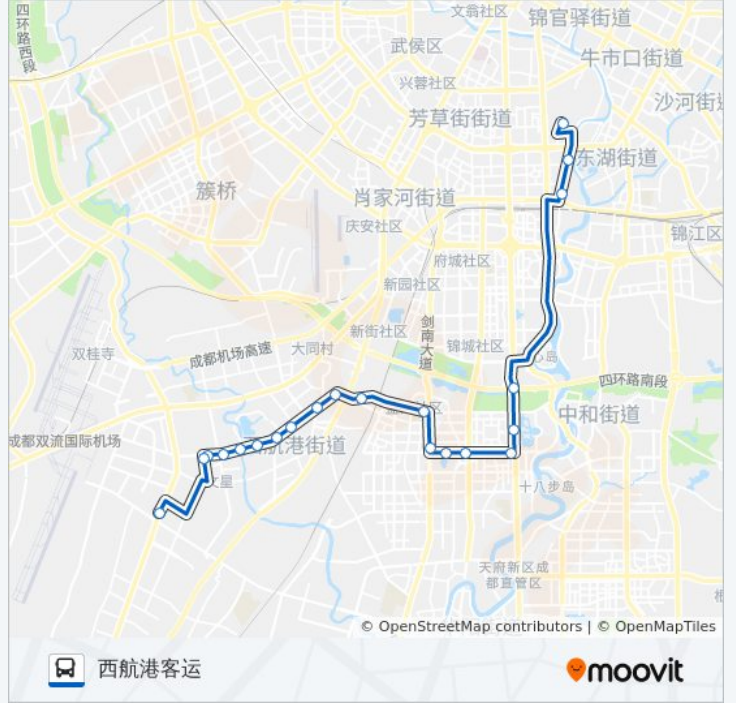

67路

西航港客运

[以网页模式查看](#)

公交67(西航港客运)仅有一条行车路线。工作日的服务时间为：

(1) 西航港客运: 06:20 - 19:30

使用Moovit找到公交67路离你最近的站点，以及公交67路下车车的到站时间。

方向: 西航港客运

21 站

[查看时间表](#)

- 郭家桥北街
- 高攀路北站
- 高攀路南站
- 人南外环立交桥站
- 地铁世纪城站
- 天府二街东站
- 天府二街益州大道口站
- 临时站
- 剑南大道天府二街口站
- 天府一街西站
- 黄金六队站
- 白家批发市场站
- 成白路口
- 白家路口
- 临江丽苑
- 江安花园
- 四川大学江安校区
- 川大新校区路口
- 光明小区
- 三和天骄年华
- 西航港客运站

公交67路的时间表

往西航港客运方向的时间表

星期一	06:20 - 19:30
星期二	06:20 - 19:30
星期三	06:20 - 19:30
星期四	06:20 - 19:30
星期五	06:20 - 19:30
星期六	06:20 - 19:30
星期日	06:20 - 19:30

公交67路的信息

方向: 西航港客运

站点数量: 21

行车时间: 43 分

途经站点:

你可以在moovitapp.com下载公交67路的PDF时间表和线路图。使用[Moovit应用程序](#)查询成都的实时公交、列车时刻表以及公共交通出行指南。