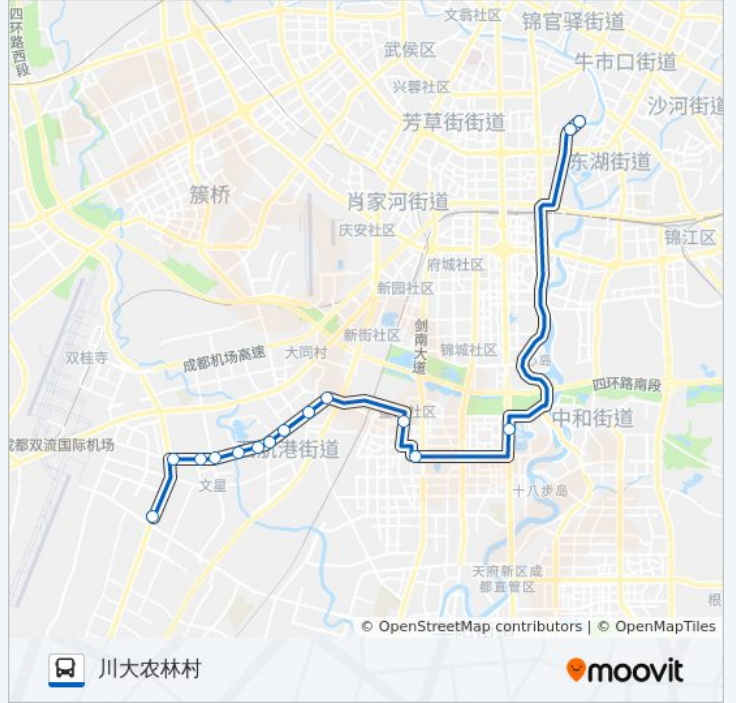

[查看时间表](#)

- 西航港客运站
- 川大文星花园
- 光明小区
- 川大路口
- 四川大学江安校区
- 江安花园
- 临江丽苑
- 白家路口
- 成白路口
- 白家批发市场站
- 成都七中高新校区站
- 天府二街西站
- 地铁世纪城站
- 竹林村站
- 川大农林村站

公交67路的时间表

往川大农林村方向的时间表

星期一	06:20 - 19:00
星期二	06:20 - 19:00
星期三	06:20 - 19:00
星期四	06:20 - 19:00
星期五	06:20 - 19:00
星期六	06:20 - 19:00
星期日	06:20 - 19:00

公交67路的信息

方向: 川大农林村

站点数量: 15

行车时间: 32 分

途经站点:

你可以在moovitapp.com下载公交67路的PDF时间表和线路图。使用[Moovit应用程序](#)查询成都的实时公交、列车时刻表以及公共交通出行指南。

[关于Moovit](#) · [MaaS解决方案](#) · [城市列表](#) · [Moovit社区](#)

© 2023 Moovit - 版权所有

## 查看实时到站时间