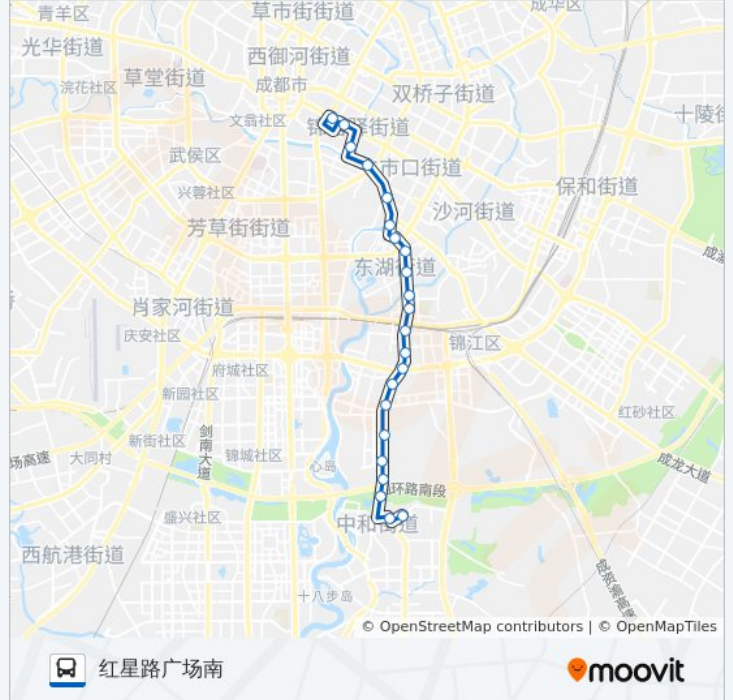

成都市社科院站

成仁路沙河大桥站

东光小区站

成仁路口站

成仁公交站

三官堂站

顺江路站

公交68路的时间表

往红星路广场南方向的时间表

星期一	06:30 - 22:00
星期二	06:30 - 22:00
星期三	06:30 - 22:00
星期四	06:30 - 22:00
星期五	06:30 - 22:00
星期六	06:30 - 22:00
星期日	06:30 - 22:00

公交68路的信息

方向: 红星路广场南

站点数量: 22

行车时间: 34 分

途经站点:

九眼桥西站

合江亭站

东门大桥站

红星路广场南站

你可以在moovitapp.com下载公交68路的PDF时间表和线路图。使用[Moovit应用程序](#)查询成都的实时公交、列车时刻表以及公共交通出行指南。

[关于Moovit](#) · [MaaS解决方案](#) · [城市列表](#) · [Moovit社区](#)

© 2023 Moovit - 版权所有

查看实时到站时间