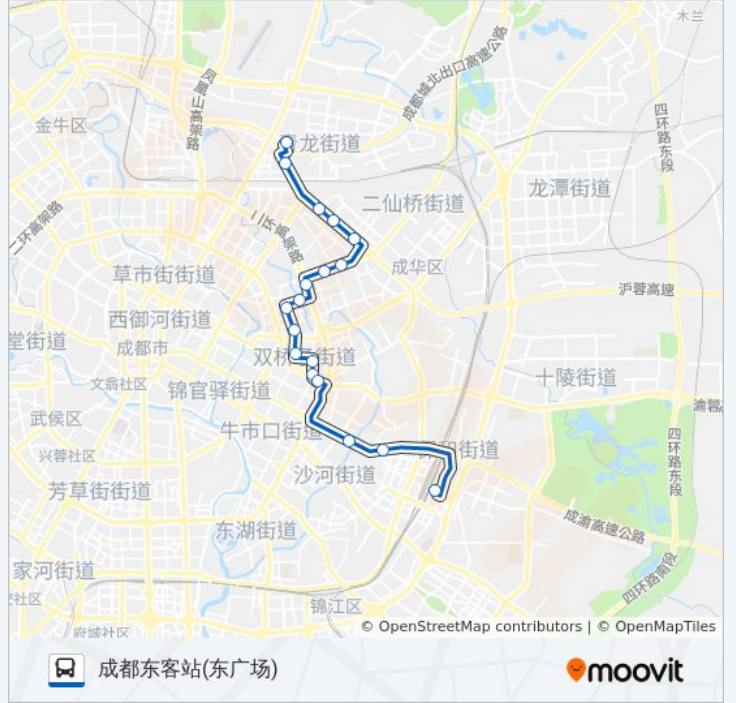

公交71((成都东客站(东广场)))共有2条行车路线。工作日的服务时间为：
(1) 成都东客站(东广场): 06:30 - 21:30(2) 昭觉寺公交站: 06:30 - 21:30
使用Moovit找到公交71路离你最近的站点，以及公交71路下车班的到站时间。

方向: 成都东客站(东广场)

18 站

[查看时间表](#)

- 昭觉寺公交站
- 昭觉横路东站
- 八里庄路北站
- 八里庄路站
- 二仙桥西路北站
- 建设北路三段东站
- 建设北路三段站
- 二环建设北路口站
- 建设路东站
- 建设南新路
- 建设南新路南站
- 新华公园站
- 双林北横路北站
- 双林北横路南站
- 双林路东站
- 塔子山公园站
- 五桂桥公交站
- 成都东客站(东广场)

公交71路的时间表

往成都东客站(东广场)方向的时间表

星期一	06:30 - 21:30
星期二	06:30 - 21:30
星期三	06:30 - 21:30
星期四	06:30 - 21:30
星期五	06:30 - 21:30
星期六	06:30 - 21:30
星期日	06:30 - 21:30

公交71路的信息

方向: 成都东客站(东广场)

站点数量: 18

行车时间: 33 分

途经站点:

方向: 昭觉寺公交站

20 站

[查看时间表](#)

成都东客站(东广场)

五桂桥公交站

塔子山公园站

万年场站

双林北横路南站

公交71路的信息

方向: 昭觉寺公交站

站点数量: 20

行车时间: 33 分

途经站点:

昭觉横路东站

昭觉寺公交站

你可以在moovitapp.com下载公交71路的PDF时间表和线路图。使用[Moovit应用程序](#)查询成都的实时公交、列车时刻表以及公共交通出行指南。