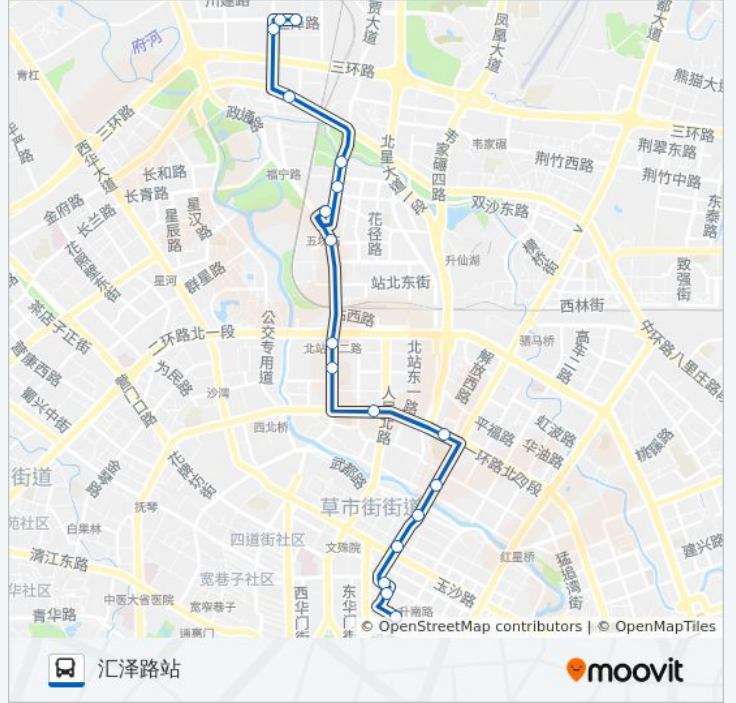

公交73路的信息

方向: 大墙东街

站点数量: 19

行车时间: 27 分

途经站点:

方向: 汇泽路站

18 站

[查看时间表](#)

- 大墙东街站
- 鼓楼北一街站
- 白丝街站
- 省市政务中心站
- 北大街站
- 簸箕街站
- 梁家巷站
- 人民北路站
- 北站西二路站
- 城北客运中心站
- 五块石电器市场站
- 五块石西路站
- 五块石路南站
- 五块石路站
- 泉水东路口站
- 泉水路南站
- 泉水路口站
- 汇泽路站

公交73路的时间表

往汇泽路站方向的时间表

| | |
|-----|---------------|
| 星期一 | 06:30 - 21:00 |
| 星期二 | 06:30 - 21:00 |
| 星期三 | 06:30 - 21:00 |
| 星期四 | 06:30 - 21:00 |
| 星期五 | 06:30 - 21:00 |
| 星期六 | 06:30 - 21:00 |
| 星期日 | 06:30 - 21:00 |

公交73路的信息

方向: 汇泽路站

站点数量: 18

行车时间: 26 分

途经站点:

你可以在moovitapp.com下载公交73路的PDF时间表和线路图。使用[Moovit应用程序](#)查询成都的实时公交、列车时刻表以及公共交通出行指南。

[关于Moovit](#) · [MaaS解决方案](#) · [城市列表](#) · [Moovit社区](#)

© 2023 Moovit - 版权所有

查看实时到站时间