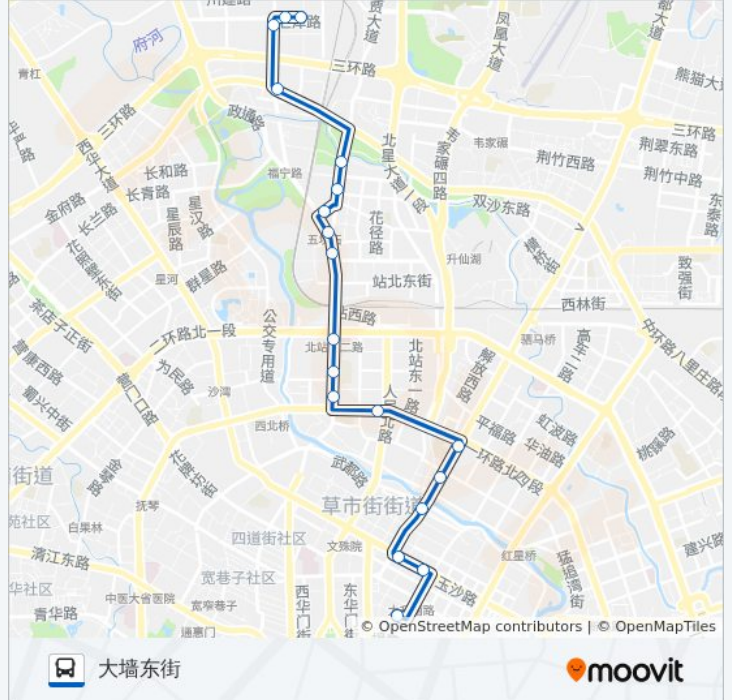

公交73(大墙东街)共有2条行车路线。工作日的服务时间为：

(1) 大墙东街: 06:30 - 21:00(2) 汇泽路站: 06:30 - 21:00

使用Moovit找到公交73路离你最近的站点，以及公交73路下车班的到站时间。

方向: 大墙东街

19 站

[查看时间表](#)

汇泽路站
泉水路口站
泉水路南站
洞子口东口站
五块石路站
五块石路南站
五块石西路站
五块石电器市场站
五块石站
城北客运中心站
北站西二路站
白马寺站
人民北路站
梁家巷站
簸箕街站
北大街站
德盛路站
太升路口站
大墙东街站

公交73路的时间表

往大墙东街方向的时间表

| | |
|-----|---------------|
| 星期一 | 06:30 - 21:00 |
| 星期二 | 06:30 - 21:00 |
| 星期三 | 06:30 - 21:00 |
| 星期四 | 06:30 - 21:00 |
| 星期五 | 06:30 - 21:00 |
| 星期六 | 06:30 - 21:00 |
| 星期日 | 06:30 - 21:00 |

公交73路的信息

方向: 大墙东街

站点数量: 19

行车时间: 27 分

途经站点:

方向: 汇泽路站

18 站

[查看时间表](#)

- 大墙东街站
- 鼓楼北一街站
- 白丝街站
- 省市政务中心站
- 北大街站
- 簸箕街站
- 梁家巷站
- 人民北路站
- 北站西二路站
- 城北客运中心站
- 五块石电器市场站
- 五块石西路站
- 五块石路南站
- 五块石路站
- 泉水东路口站
- 泉水路南站
- 泉水路口站
- 汇泽路站

公交73路的时间表

往汇泽路站方向的时间表

| | |
|-----|---------------|
| 星期一 | 06:30 - 21:00 |
| 星期二 | 06:30 - 21:00 |
| 星期三 | 06:30 - 21:00 |
| 星期四 | 06:30 - 21:00 |
| 星期五 | 06:30 - 21:00 |
| 星期六 | 06:30 - 21:00 |
| 星期日 | 06:30 - 21:00 |