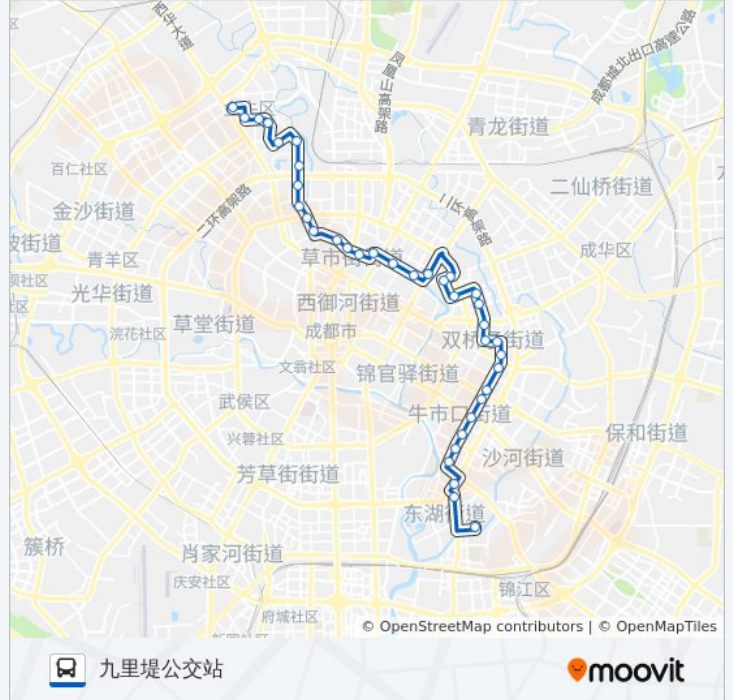

大安西路西站

武都路东站

王爷庙站

西体北路南站

西体北路北站

九里堤南路站

九里堤南路北站

九里堤中路南站

九里堤中路北站

群星路站

星汉路站

星河路东站

长平街站

九里堤公交站

你可以在moovitapp.com下载公交75路的PDF时间表和线路图。使用[Moovit应用程序](#)查询成都的实时公交、列车时刻表以及公共交通出行指南。

[关于Moovit](#) · [MaaS解决方案](#) · [城市列表](#) · [Moovit社区](#)

© 2023 Moovit - 版权所有

查看实时到站时间