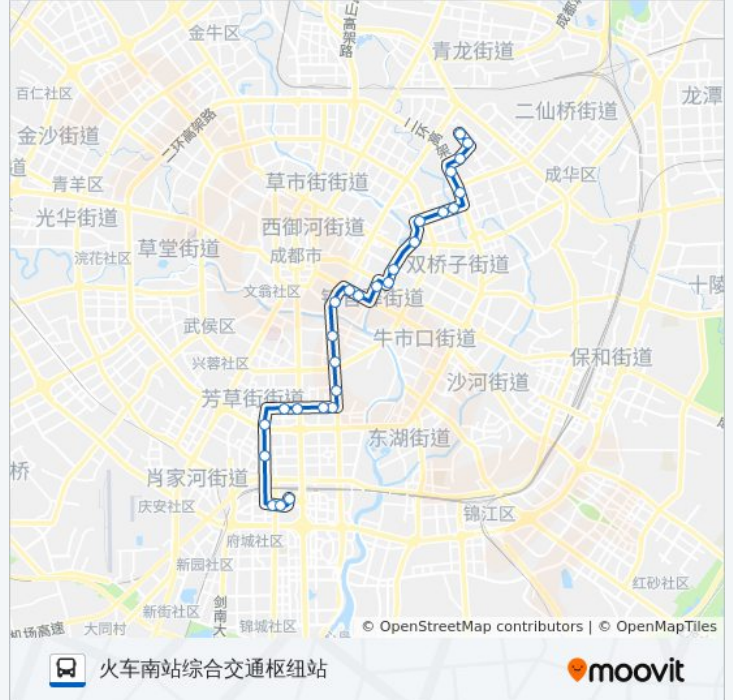

### 公交76路的时间表

往火车南站综合交通枢纽站方向的时间表

星期一	06:30 - 21:30
星期二	06:30 - 21:30
星期三	06:30 - 21:30
星期四	06:30 - 21:30
星期五	06:30 - 21:30
星期六	06:30 - 21:30
星期日	06:30 - 21:30

### 公交76路的信息

方向: 火车南站综合交通枢纽站

站点数量: 27

行车时间: 41 分

途经站点:

锦绣路东站

锦绣路站

倪家桥路东站

倪家桥路站

玉林南路

桐梓林小区

新南天地站

盛和一路西

火车南站综合交通枢纽站

你可以在moovitapp.com下载公交76路的PDF时间表和线路图。使用[Moovit应用程序](#)查询成都的实时公交、列车时刻表以及公共交通出行指南。

[关于Moovit](#) · [MaaS解决方案](#) · [城市列表](#) · [Moovit社区](#)

© 2023 Moovit - 版权所有

查看实时到站时间