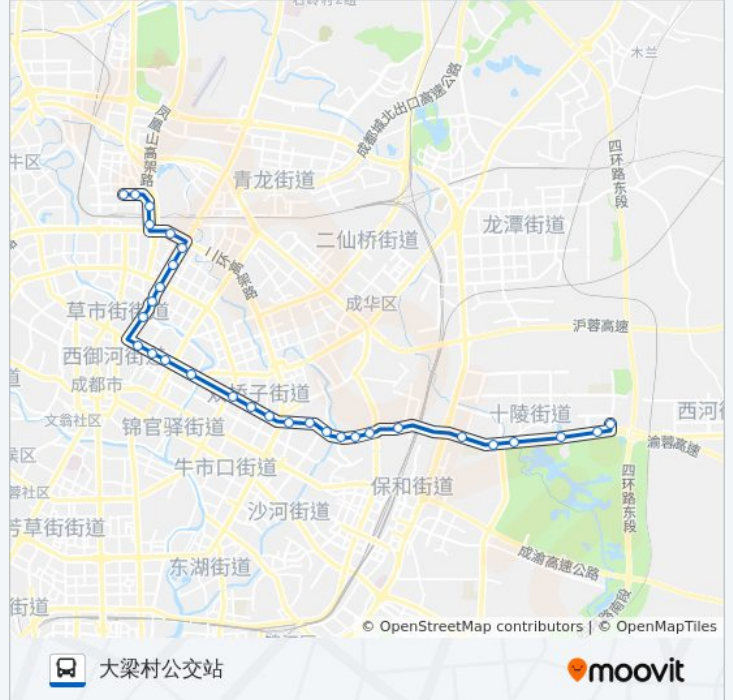

游泳池站

双林路一环路口东站

新华公园站

双林路东站

万年场站

公交80路的时间表

往大梁村公交站方向的时间表

星期一	06:30 - 22:00
星期二	06:30 - 22:00
星期三	06:30 - 22:00
星期四	06:30 - 22:00
星期五	06:30 - 22:00
星期六	06:30 - 22:00
星期日	06:30 - 22:00

公交80路的信息

方向: 大梁村公交站

站点数量: 30

行车时间: 49 分

途经站点:

联合小区站

双庆路口站

多宝寺站

槐树店路站

成洛路建材路口站

槐树店站

来龙村站

青龙村站

十陵街办站

成都大学站

明蜀新村站

大梁村公交站

你可以在moovitapp.com下载公交80路的PDF时间表和线路图。使用[Moovit应用程序](#)查询成都的实时公交、列车时刻表以及公共交通出行指南。

[关于Moovit](#) · [MaaS解决方案](#) · [城市列表](#) · [Moovit社区](#)

© 2023 Moovit - 版权所有

查看实时到站时间