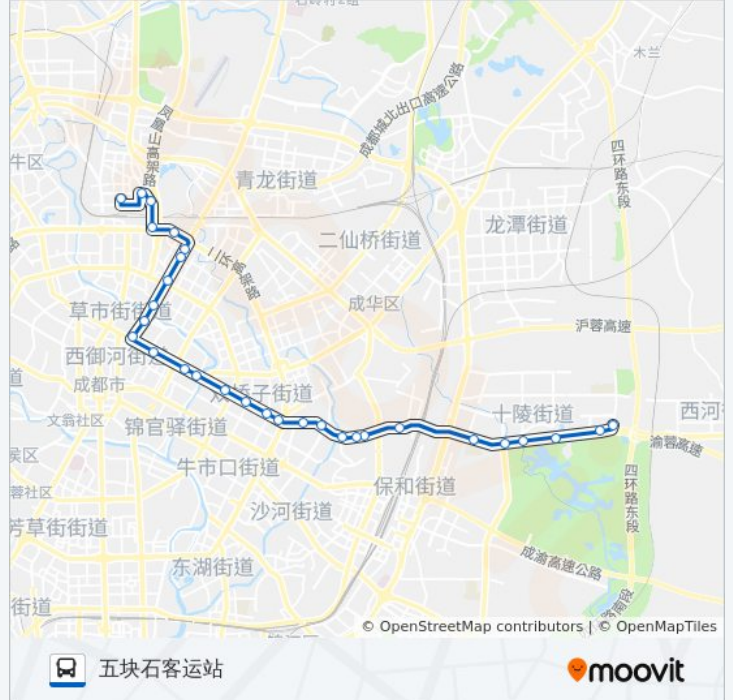

公交80((五块石客运站))共有2条行车路线。工作日的服务时间为：

(1) 五块石客运站: 06:30 - 22:00(2) 大梁村公交站: 06:30 - 22:00

使用Moovit找到公交80路离你最近的站点，以及公交80路下车班的到站时间。

方向: 五块石客运站

30 站

[查看时间表](#)

- 大梁村公交站
- 明蜀新村
- 成都大学
- 十陵街办
- 青龙村
- 来龙村
- 槐树店站
- 成洛路建材路口站
- 槐树店路站
- 多宝寺站
- 双庆路口站
- 联合小区站
- 万年场站
- 双林路东站
- 新华公园站
- 双林路一环路口西站
- 游泳池站
- 红星路口站
- 玉沙路站
- 省市政务中心站
- 北大街站
- 簸箕街站

公交80路的时间表

往五块石客运站方向的时间表

星期一	06:30 - 22:00
星期二	06:30 - 22:00
星期三	06:30 - 22:00
星期四	06:30 - 22:00
星期五	06:30 - 22:00
星期六	06:30 - 22:00
星期日	06:30 - 22:00

公交80路的信息

方向: 五块石客运站

站点数量: 30

行车时间: 50 分

途经站点:

梁家巷

解放北路一段站

高笋塘站

荷花池站

北站东二路站

豆腐堰站

站北路站

五块石客运站

方向: 大梁村公交站

30 站

[查看时间表](#)

五块石客运站

站北路站

豆腐堰站

北站东二路站

荷花池