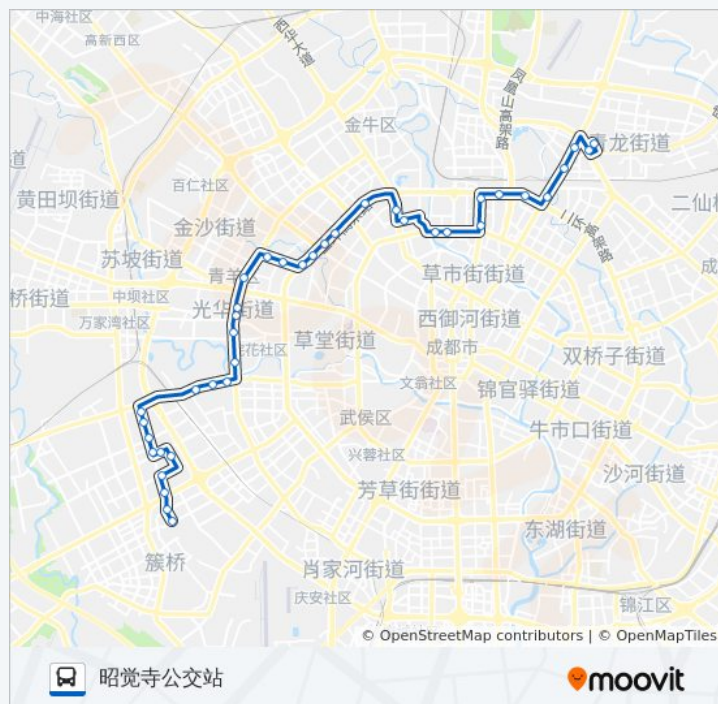

二环清溪西路口站

二环磨底河站

二环蜀汉路口站

二环蜀汉路口北站

营门口北

会展中心站

沙湾东一路站

一环路九里堤路口东站

西北桥站

人民北路站

火车北站公交站

火车北站东站

荷花池站

高笋塘(解放路一段)

驷马桥站

洪家坡站

昭觉横路站

昭觉寺公交站

公交83路的信息

方向: 昭觉寺公交站

站点数量: 38

行车时间: 57 分

途经站点:

你可以在moovitapp.com下载公交83路的PDF时间表和线路图。使用[Moovit](#)
[应用程序](#)查询成都的实时公交、列车时刻表以及公共交通出行指南。

[关于Moovit](#) · [MaaS解决方案](#) · [城市列表](#) · [Moovit社区](#)

© 2023 Moovit - 版权所有

查看实时到站时间