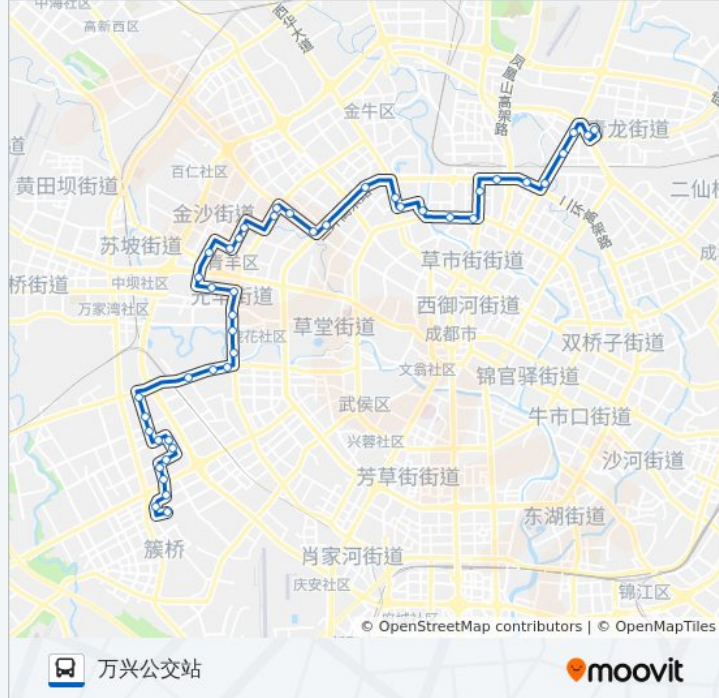

五大花园站

阳公桥站

潮音大道北站

潮音大道站

潮音大道武青东四路口站

武科东四路站

武兴一路北站

武兴一路站

武科东二路站

武兴二路站

武兴二路南站

聚福路站

兆景路西站

万兴公交站

方向: 昭觉寺公交站

38 站

[查看时间表](#)

万兴公交站

聚福路站

武兴二路南

武科东二路站

武兴一路北站

武科东四路站

武兴二路北站