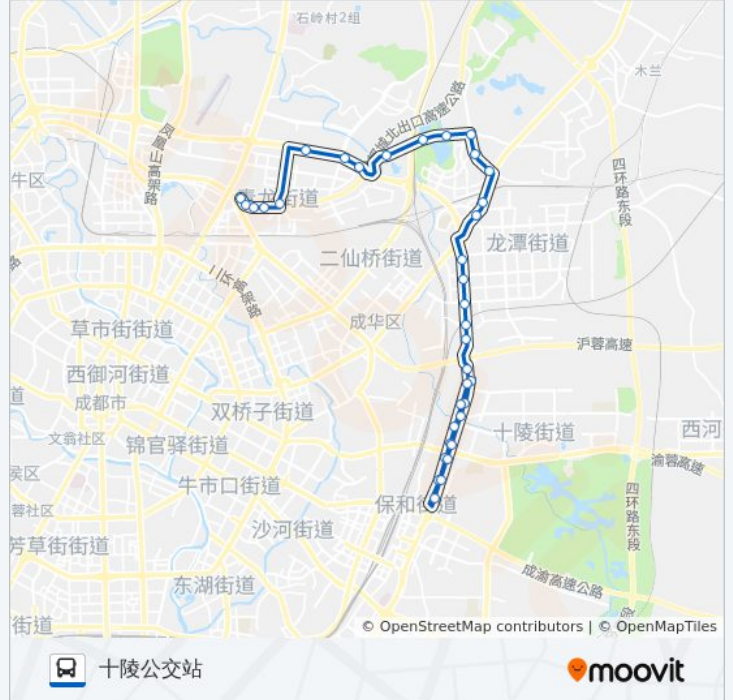

公交85(十陵公交站)共有2条行车路线。工作日的服务时间为：

(1) 十陵公交站: 06:30 - 20:00 (2) 昭觉寺公交站: 06:30 - 20:00

使用Moovit找到公交85路离你最近的站点，以及公交85路下车班的到站时间。

方向: 十陵公交站

35站

[查看时间表](#)

昭觉寺公交站
昭觉寺汽车站
青龙小区站
东林村南站
东林村站
北三环路四段内侧站
北三环路四段东内侧站
三环成绵立交西内侧站
石马社区站
北湖公园北站
北湖公园站
北湖公园南站
北湖印象三期站
北湖公交站
龙潭寺站
龙潭寺三环路立交桥东站
三环龙潭立交南内侧站
三环航天路口内侧站
三环成致路口内侧站
东三环路二段内侧站
三环成南立交北内侧站
三环成南立交南内侧站

公交85路的时间表

往十陵公交站方向的时间表

星期一	06:30 - 20:00
星期二	06:30 - 20:00
星期三	06:30 - 20:00
星期四	06:30 - 20:00
星期五	06:30 - 20:00
星期六	06:30 - 20:00
星期日	06:30 - 20:00

公交85路的信息

方向: 十陵公交站

站点数量: 35

行车时间: 58 分

途经站点:

东三环路三段北内侧站
 东三环路三段南内侧站
 三环来龙桥内侧站
 三环十陵立交北内侧站
 三环十陵立交南内侧站
 东三环路四段内侧站
 三环成渝立交北外侧站
 东三环路四段外侧站
 三环十陵立交南外侧站
 三环十陵立交北内侧
 三环来龙桥内侧
 东三环路三段外侧站
 十陵公交站

方向: 昭觉寺公交站

25 站
[查看时间表](#)

十陵公交站
 三环成南立交外侧
 三环成南立交外侧站
 三环成南立交北外侧
 三环成致路口外侧站
 三环航天路口外侧站
 三环龙潭立交南外侧站
 三环龙潭立交
 龙潭寺三环路立交桥东站
 龙潭寺
 北湖公交站
 北湖印象三期站
 北湖公园南站
 北湖公园站
 北湖公园北站
 石马社区站

公交85路的时间表

往昭觉寺公交站方向的时间表

星期一	06:30 - 20:00
星期二	06:30 - 20:00
星期三	06:30 - 20:00
星期四	06:30 - 20:00
星期五	06:30 - 20:00
星期六	06:30 - 20:00
星期日	06:30 - 20:00

公交85路的信息

方向: 昭觉寺公交站
 站点数量: 25
 行车时间: 43 分
 途经站点:

三环成绵立交