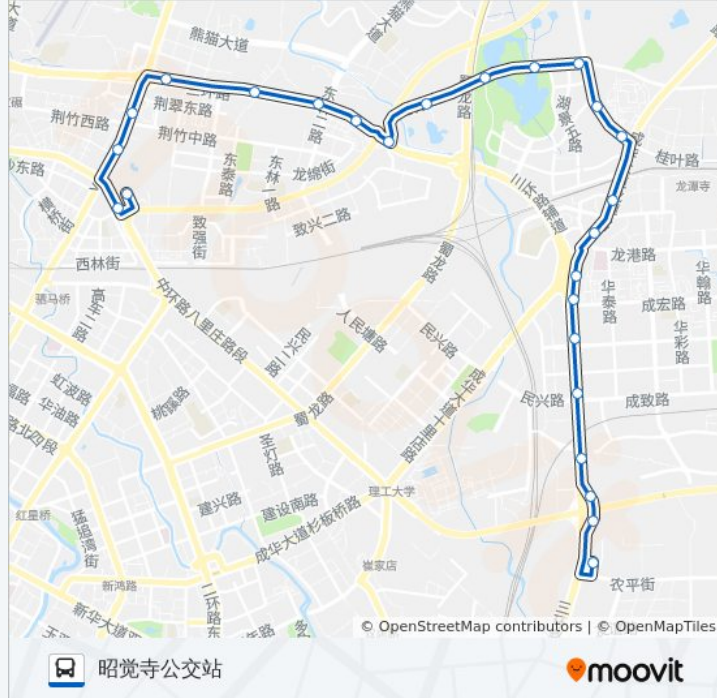

公交85路的时间表

往十陵公交站方向的时间表

星期一	06:30 - 20:00
星期二	06:30 - 20:00
星期三	06:30 - 20:00
星期四	06:30 - 20:00
星期五	06:30 - 20:00
星期六	06:30 - 20:00
星期日	06:30 - 20:00

公交85路的信息

方向: 十陵公交站

站点数量: 35

行车时间: 58 分

途经站点:

东三环路三段北内侧站
 东三环路三段南内侧站
 三环来龙桥内侧站
 三环十陵立交北内侧站
 三环十陵立交南内侧站
 东三环路四段内侧站
 三环成渝立交北外侧站
 东三环路四段外侧站
 三环十陵立交南外侧站
 三环十陵立交北内侧
 三环来龙桥内侧
 东三环路三段外侧站
 十陵公交站

方向: 昭觉寺公交站

25 站
[查看时间表](#)

十陵公交站
 三环成南立交外侧
 三环成南立交外侧站
 三环成南立交北外侧
 三环成致路口外侧站
 三环航天路口外侧站
 三环龙潭立交南外侧站
 三环龙潭立交
 龙潭寺三环路立交桥东站
 龙潭寺
 北湖公交站
 北湖印象三期站
 北湖公园南站
 北湖公园站
 北湖公园北站
 石马社区站

公交85路的时间表

往昭觉寺公交站方向的时间表

星期一	06:30 - 20:00
星期二	06:30 - 20:00
星期三	06:30 - 20:00
星期四	06:30 - 20:00
星期五	06:30 - 20:00
星期六	06:30 - 20:00
星期日	06:30 - 20:00

公交85路的信息

方向: 昭觉寺公交站
 站点数量: 25
 行车时间: 43 分
 途经站点:

三环成绵立交

三环成绵立交西外侧

北三环路四段东外侧站

北三环路四段外侧站

三环川陕立交东外侧站

三环路川陕立交桥南站

动物园站

昭觉横路站

昭觉寺公交站