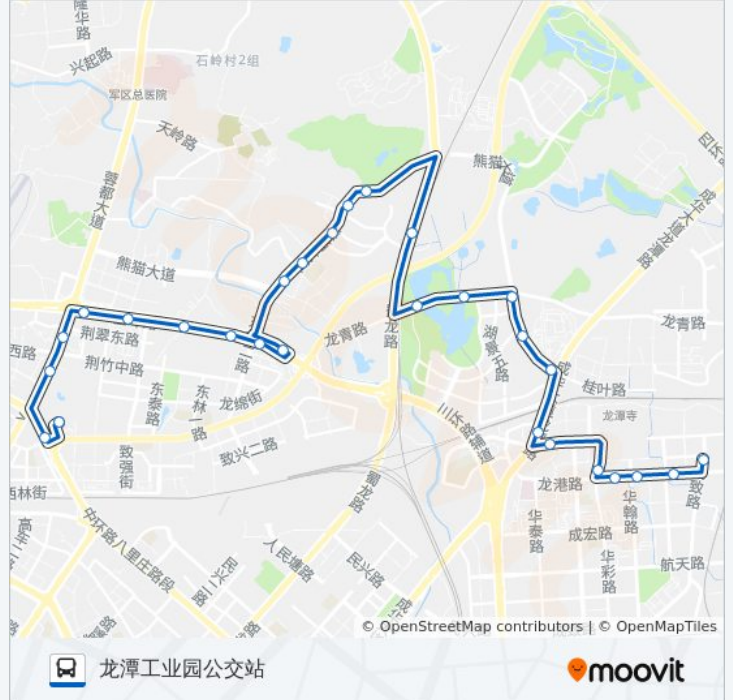

三环川陕立交东外侧站

三环路川陕立交桥南站

动物园站

昭觉横路站

昭觉寺公交站

方向: 龙潭工业园公交站

28 站

[查看时间表](#)

北湖公园北站

北湖公园站

公交87路的时间表

往龙潭工业园公交站方向的时间表

星期一	06:30 - 20:30
星期二	06:30 - 20:30
星期三	06:30 - 20:30
星期四	06:30 - 20:30
星期五	06:30 - 20:30
星期六	06:30 - 20:30
星期日	06:30 - 20:30

公交87路的信息

方向: 龙潭工业园公交站

站点数量: 28

行车时间: 44 分

途经站点:

北湖公园南站

北湖印象三期站

北湖公交站

龙潭寺站

隆兴路站

龙港路口

龙港路华彩路口

龙港路华翰路口

双龙路华实路口

龙潭工业园公交站

你可以在moovitapp.com下载公交87路的PDF时间表和线路图。使用[Moovit应用程序](#)查询成都的实时公交、列车时刻表以及公共交通出行指南。

[关于Moovit](#) · [MaaS解决方案](#) · [城市列表](#) · [Moovit社区](#)

© 2023 Moovit - 版权所有

查看实时到站时间