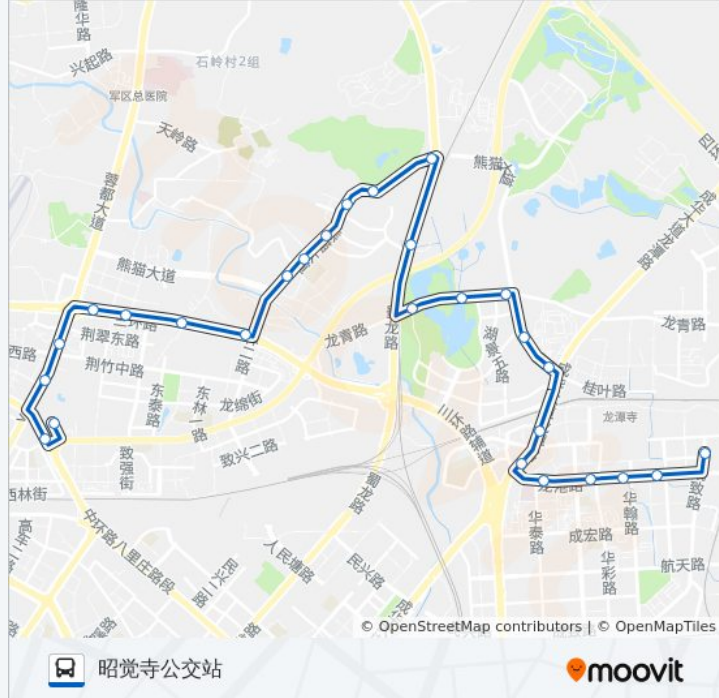

公交87((昭觉寺公交站))共有2条行车路线。工作日的服务时间为：
(1) 昭觉寺公交站: 06:30 - 20:30(2) 龙潭工业园公交站: 06:30 - 20:30
使用Moovit找到公交87路离你最近的站点，以及公交87路下车车的到站时间。

方向: 昭觉寺公交站

27 站

[查看时间表](#)

- 龙潭工业园公交站
- 双龙路华实路口站
- 龙港路华翰路口站
- 龙港路华彩路口站
- 龙港路站
- 龙潭寺三环路立交桥东站
- 龙潭寺
- 北湖公交站
- 北湖印象三期站
- 北湖公园南站
- 北湖公园站
- 北湖公园北站
- 蜀龙路成绵高速路口站
- 龙青环线蜀龙路口站
- 熊猫基地站
- 养老院站
- 新华村站
- 一里轩站
- 一里村站
- 北三环路四段东外侧站
- 北三环路四段外侧站
- 富森美家居站

公交87路的时间表

往昭觉寺公交站方向的时间表

星期一	06:30 - 20:30
星期二	06:30 - 20:30
星期三	06:30 - 20:30
星期四	06:30 - 20:30
星期五	06:30 - 20:30
星期六	06:30 - 20:30
星期日	06:30 - 20:30

公交87路的信息

方向: 昭觉寺公交站

站点数量: 27

行车时间: 46 分

途经站点:

三环川陕立交东外侧站

三环路川陕立交桥南站

动物园站

昭觉横路站

昭觉寺公交站

方向: 龙潭工业园公交站

28 站

[查看时间表](#)

行车时间: 44 分

途经站点:

北湖公园南站

北湖印象三期站

北湖公交站

龙潭寺站

隆兴路站

龙港路口