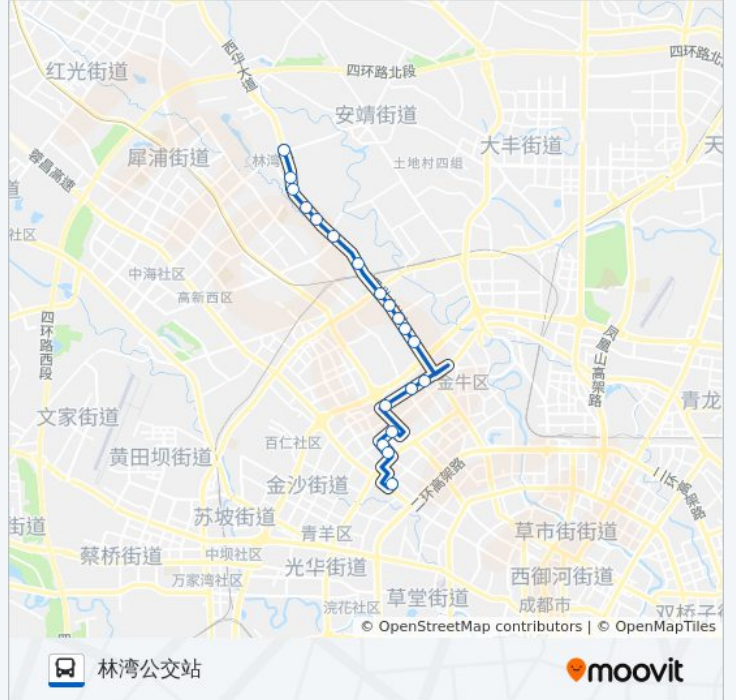

### 方向: 林湾公交站

19 站

[查看时间表](#)

蜀蓉路公交站  
一品天下大街口站  
营康西路西站  
茶店子横街东站  
金府路茶店子路口站  
金府路站  
长久村站  
华侨城站  
西华大道华丰路口站  
四川电影电视学院站  
西华大道中段站  
青杠一队站  
荷花山庄  
付家碾村站  
金科花卉市场站  
罗家村站  
朗家花鸟市场站  
林湾村站  
林湾公交站

### 公交88路的时间表

往林湾公交站方向的时间表

星期一	06:30 - 21:00
星期二	06:30 - 21:00
星期三	06:30 - 21:00
星期四	06:30 - 21:00
星期五	06:30 - 21:00
星期六	06:30 - 21:00
星期日	06:30 - 21:00

### 公交88路的信息

方向: 林湾公交站

站点数量: 19

行车时间: 31 分

途经站点:

## 公交88路的信息

方向: 蜀蓉路公交站

站点数量: 21

行车时间: 32 分

途经站点: