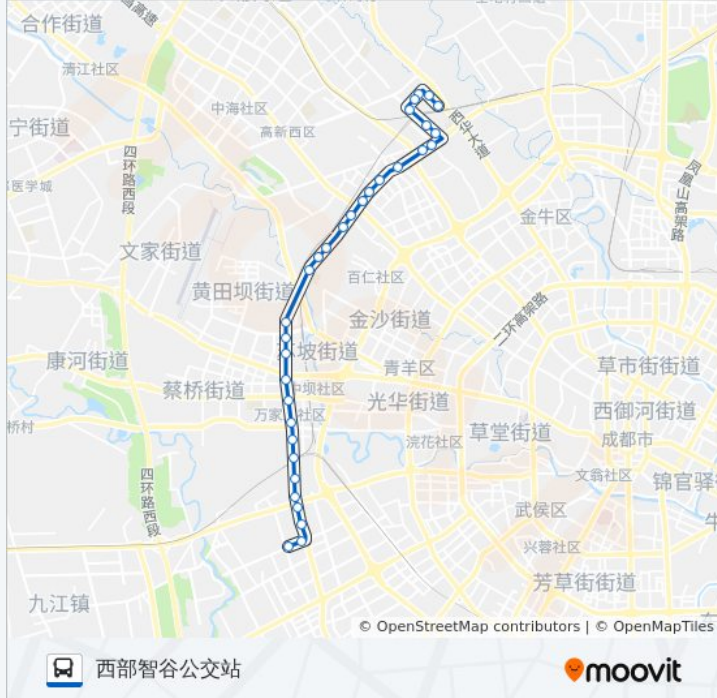

公交89路的时间表

往西部智谷公交站方向的时间表

星期一	06:40 - 20:30
星期二	06:40 - 20:30
星期三	06:40 - 20:30
星期四	06:40 - 20:30
星期五	06:40 - 20:30
星期六	06:40 - 20:30
星期日	06:40 - 20:30

公交89路的信息

方向: 西部智谷公交站
 站点数量: 32
 行车时间: 44 分
 途经站点:

清江苑站

黄土村站

中坝村四队站

武青大道成温路口站

光华大道北段站

培风路口站

花龙门小区站

花龙大道口站

机九路口

武青北路南

双星路口站

武青南路武青西二路口站

武青西四路武青南路口

西部智谷公交站

你可以在moovitapp.com下载公交89路的PDF时间表和线路图。使用[Moovit应用程序](#)查询成都的实时公交、列车时刻表以及公共交通出行指南。

[关于Moovit](#) · [MaaS解决方案](#) · [城市列表](#) · [Moovit社区](#)

© 2023 Moovit - 版权所有

查看实时到站时间