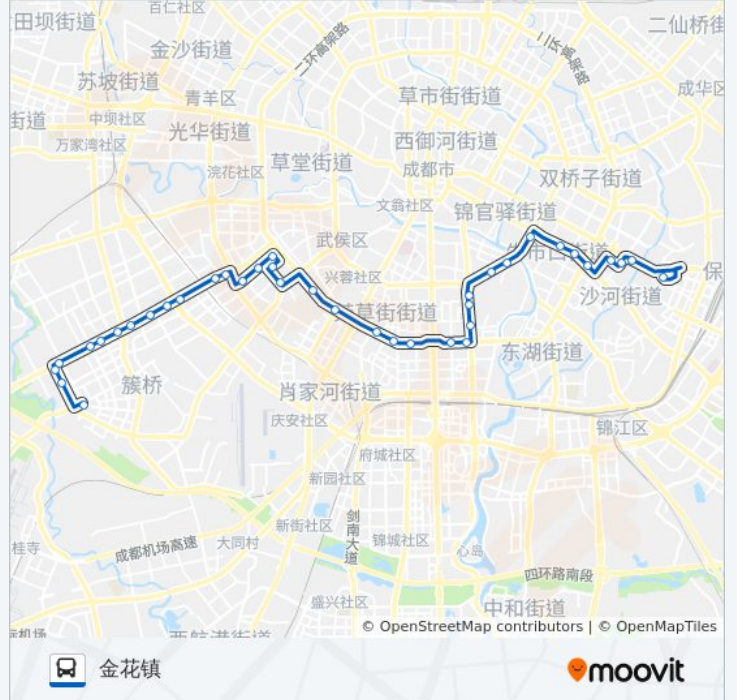

**公交92路的信息**

方向: 金花镇  
 站点数量: 38  
 行车时间: 58 分  
 途经站点:

磨子村站

章灵寺站

二环科华路口站

人南立交东站

人南立交西站

二环玉林南路路口站

武侯大道武阳大道口站

太平村站

三环路武侯立交桥东站

三环路武侯立交桥西站

顺江村站

武侯大道双星大道口东

武侯大道双星大道口西

武侯大道南延线东

武侯大道金兴路口站

双凤村站

金凤街武侯大道口站

金凤街

金花镇七里路口站

你可以在moovitapp.com下载公交92路的PDF时间表和线路图。使用[Moovit应用程序](#)查询成都的实时公交、列车时刻表以及公共交通出行指南。

[关于Moovit](#) · [MaaS解决方案](#) · [城市列表](#) · [Moovit社区](#)

© 2023 Moovit - 版权所有

查看实时到站时间