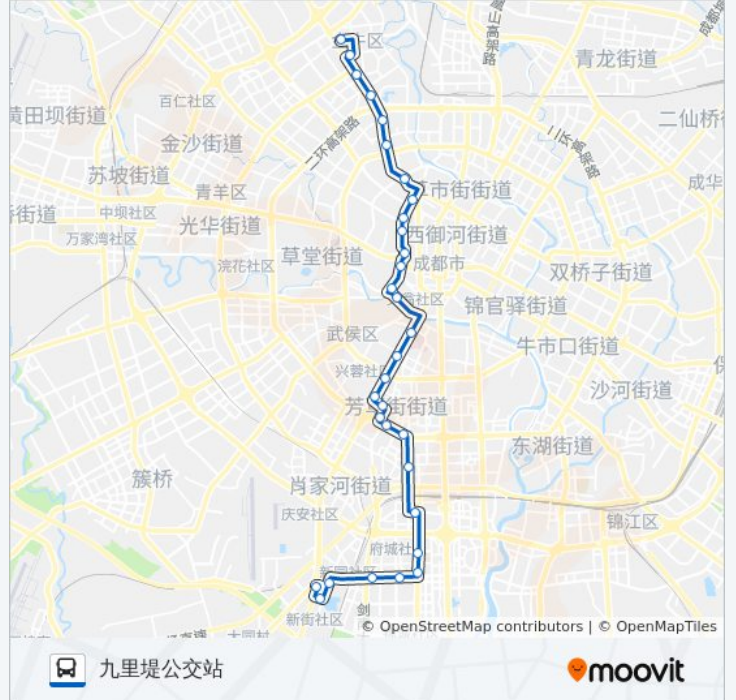

公交93(九里堤公交站)共有2条行车路线。工作日的服务时间为：

(1) 九里堤公交站: 06:00 - 22:00(2) 石羊场公交站: 06:00 - 22:00

使用Moovit找到公交93路离你最近的站点，以及公交93路下车车的到站时间。

方向: 九里堤公交站

31 站

[查看时间表](#)

- 石羊场公交站
- 新园大道站
- 国防乐园站
- 府城大道剑南大道口站
- 市一医院站
- 益州大道府城大道口站
- 益州大道北段站
- 新南天地站
- 桐梓林小区站
- 二环玉林南路口站
- 二环神仙树路口站
- 芳草街站
- 芳草西二街站
- 永丰路
- 衣冠庙站
- 洗面桥街站
- 浆洗街站
- 锦里中路站
- 小南街南站
- 小南街北站
- 宽窄巷子站
- 长顺中街站

公交93路的时间表

往九里堤公交站方向的时间表

星期一	06:00 - 22:00
星期二	06:00 - 22:00
星期三	06:00 - 22:00
星期四	06:00 - 22:00
星期五	06:00 - 22:00
星期六	06:00 - 22:00
星期日	06:00 - 22:00

公交93路的信息

方向: 九里堤公交站

站点数量: 31

行车时间: 48 分

途经站点:

长顺下街站
 宁夏街站
 通锦桥站
 沙湾路站
 会展中心站
 西南交大站
 交大路西站
 星河路西站
 九里堤公交站

方向: 石羊场公交站

30 站
[查看时间表](#)

九里堤公交站
 香榭里站
 交大路西站
 西南交大站
 会展中心站
 沙湾路站
 通锦桥站
 宁夏街站
 长顺下街站
 长顺中街站
 宽窄巷子站
 小南街北站
 小南街南站
 锦里中路站
 浆洗街站
 洗面桥街站
 衣冠庙站
 永丰路站

公交93路的时间表

往石羊场公交站方向的时间表

星期一	06:00 - 22:00
星期二	06:00 - 22:00
星期三	06:00 - 22:00
星期四	06:00 - 22:00
星期五	06:00 - 22:00
星期六	06:00 - 22:00
星期日	06:00 - 22:00

公交93路的信息

方向: 石羊场公交站
 站点数量: 30
 行车时间: 49 分
 途经站点:

二环神仙树路口站