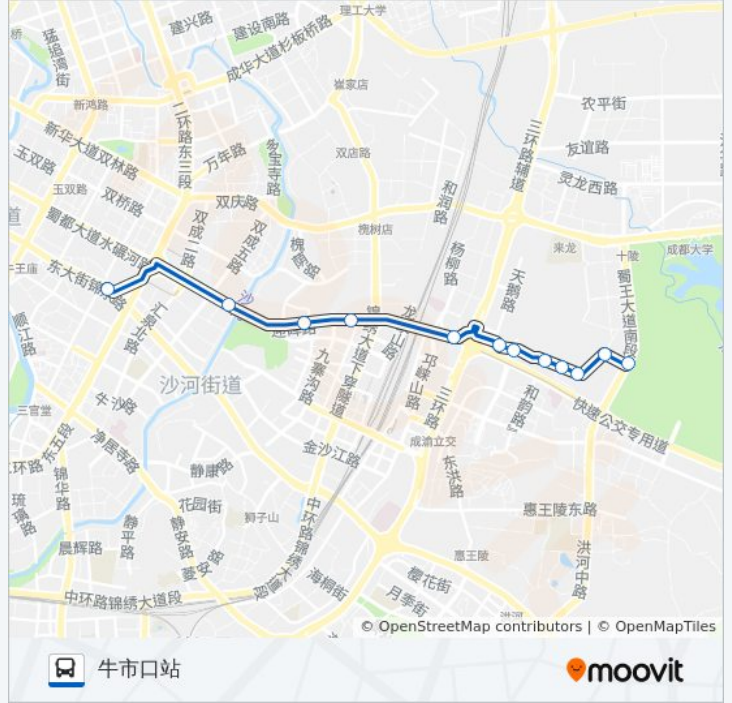

三环成渝立交南外侧站

输气站

塔机厂站

天鹅村一组站

芙蓉社区站

芙蓉社区

十陵小区

公交94路的时间表

往十陵小区方向的时间表

星期一	07:00 - 21:00
星期二	07:00 - 21:00
星期三	07:00 - 21:00
星期四	07:00 - 21:00
星期五	07:00 - 21:00
星期六	07:00 - 21:00
星期日	07:00 - 21:00

公交94路的信息

方向: 十陵小区

站点数量: 14

行车时间: 21 分

途经站点:

方向: 牛市口站

12 站

[查看时间表](#)

- 十陵小区
- 十陵小区西站
- 千弓村站
- 芙蓉社区
- 天鹅村一组站
- 塔机厂站
- 输气站
- 三环路成渝立交桥西站
- 建材路口站
- 五桂桥公交站
- 塔子山公园站
- 牛市口站

公交94路的时间表

往牛市口站方向的时间表

星期一	06:30 - 20:30
星期二	06:30 - 20:30
星期三	06:30 - 20:30
星期四	06:30 - 20:30
星期五	06:30 - 20:30
星期六	06:30 - 20:30
星期日	06:30 - 20:30

公交94路的信息

方向: 牛市口站

站点数量: 12

行车时间: 18 分

途经站点:

你可以在moovitapp.com下载公交94路的PDF时间表和线路图。使用[Moovit应用程序](#)查询成都的实时公交、列车时刻表以及公共交通出行指南。

[关于Moovit](#) · [MaaS解决方案](#) · [城市列表](#) · [Moovit社区](#)

© 2023 Moovit - 版权所有