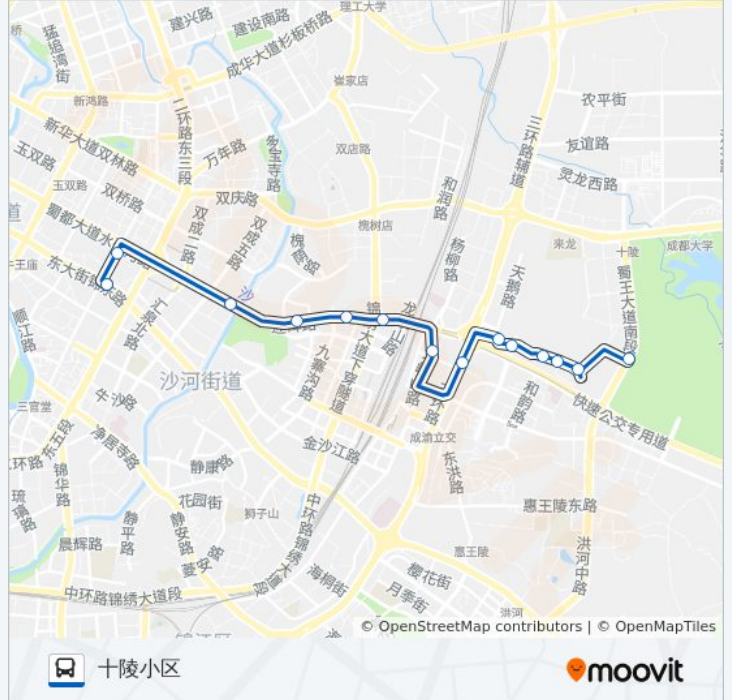

三环成渝立交南外侧站

输气站

塔机厂站

天鹅村一组站

芙蓉社区站

芙蓉社区

十陵小区

公交94路的时间表

往十陵小区方向的时间表

星期一	07:00 - 21:00
星期二	07:00 - 21:00
星期三	07:00 - 21:00
星期四	07:00 - 21:00
星期五	07:00 - 21:00
星期六	07:00 - 21:00
星期日	07:00 - 21:00

公交94路的信息

方向: 十陵小区

站点数量: 14

行车时间: 21 分

途经站点:

方向: 牛市口站

12 站

[查看时间表](#)

- 十陵小区
- 十陵小区西站
- 千弓村站
- 芙蓉社区
- 天鹅村一组站
- 塔机厂站
- 输气站
- 三环路成渝立交桥西站
- 建材路口站
- 五桂桥公交站
- 塔子山公园站
- 牛市口站

公交94路的时间表

往牛市口站方向的时间表

星期一	06:30 - 20:30
星期二	06:30 - 20:30
星期三	06:30 - 20:30
星期四	06:30 - 20:30
星期五	06:30 - 20:30
星期六	06:30 - 20:30
星期日	06:30 - 20:30

公交94路的信息

方向: 牛市口站

站点数量: 12

行车时间: 18 分

途经站点:

你可以在moovitapp.com下载公交94路的PDF时间表和线路图。使用[Moovit应用程序](#)查询成都的实时公交、列车时刻表以及公共交通出行指南。

[关于Moovit](#) · [MaaS解决方案](#) · [城市列表](#) · [Moovit社区](#)

© 2023 Moovit - 版权所有