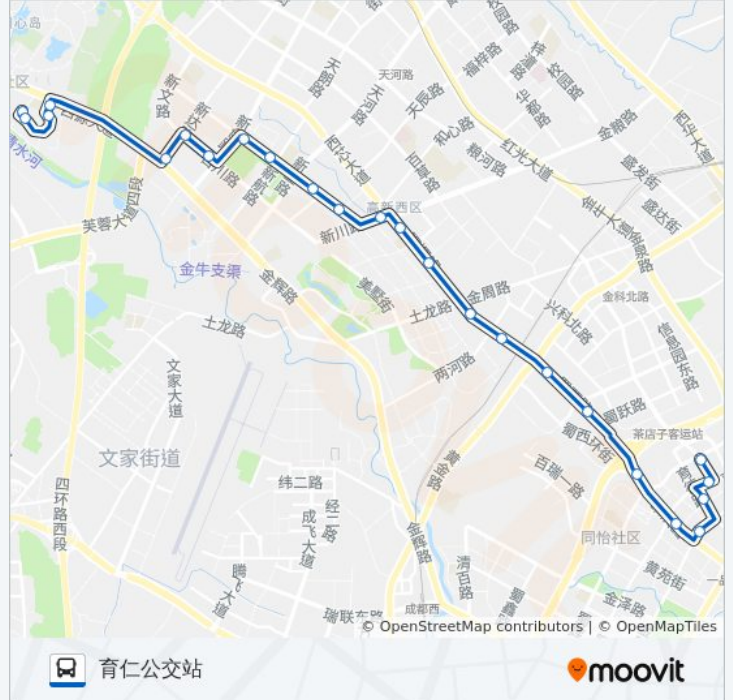

### 方向: 育仁公交站

24 站

[查看时间表](#)

- 顺江小区站
- 顺源环街南站
- 顺源环街东站
- 顺源环街北站
- 新达路西源大道口站
- 百川路西站
- 百川路新创路口站
- 中医药大学站
- 百叶路中站
- 百叶路新力路口站
- 百叶路站
- 何家桥站
- 何家二队站
- 何家三队站
- 土龙公路口站
- 土桥村站
- 高家村站
- 蜀西路站
- 三环路羊犀立交桥东站
- 蜀汉路西站
- 蜀光路站
- 育德路站

### 公交96路的信息

方向: 育仁公交站

站点数量: 24

行车时间: 34 分

途经站点:

育苗南路站

育仁公交站

### 方向: 顺江小区

21 站

[查看时间表](#)

育仁公交站

育苗南路站

育德路站

蜀光路站

蜀汉路