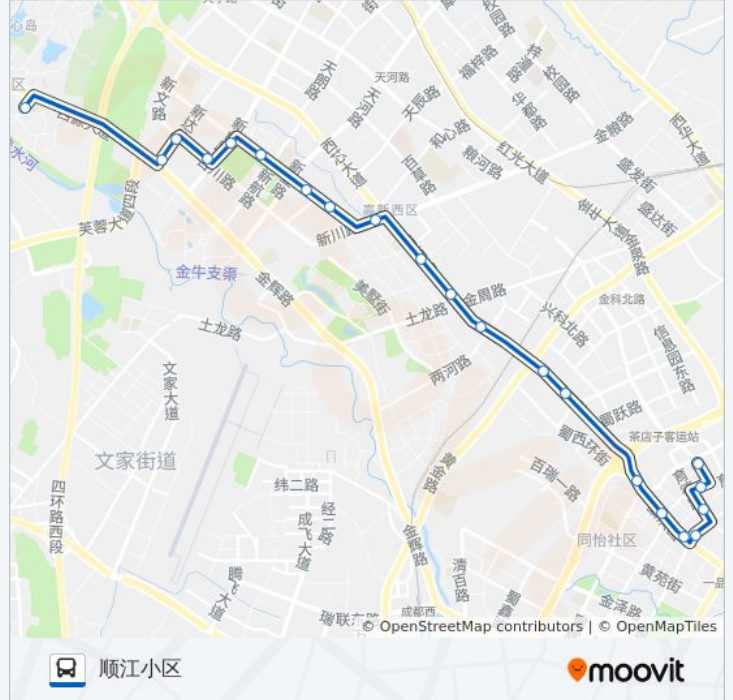

公交96(育仁公交站)共有2条行车路线。工作日的服务时间为：

(1) 育仁公交站: 06:30 - 22:00(2) 顺江小区: 06:30 - 22:00

使用Moovit找到公交96路离你最近的站点，以及公交96路下车车的到站时间。

### 公交96路的信息

方向: 育仁公交站

站点数量: 24

行车时间: 34 分

途经站点:

育苗南路站

育仁公交站

### 公交96路的时间表

往顺江小区方向的时间表

星期一	06:30 - 22:00
星期二	06:30 - 22:00
星期三	06:30 - 22:00
星期四	06:30 - 22:00
星期五	06:30 - 22:00
星期六	06:30 - 22:00
星期日	06:30 - 22:00

### 公交96路的信息

方向: 顺江小区

站点数量: 21

行车时间: 33 分

途经站点:

新达路站

新达路西源大道口站

顺江小区站