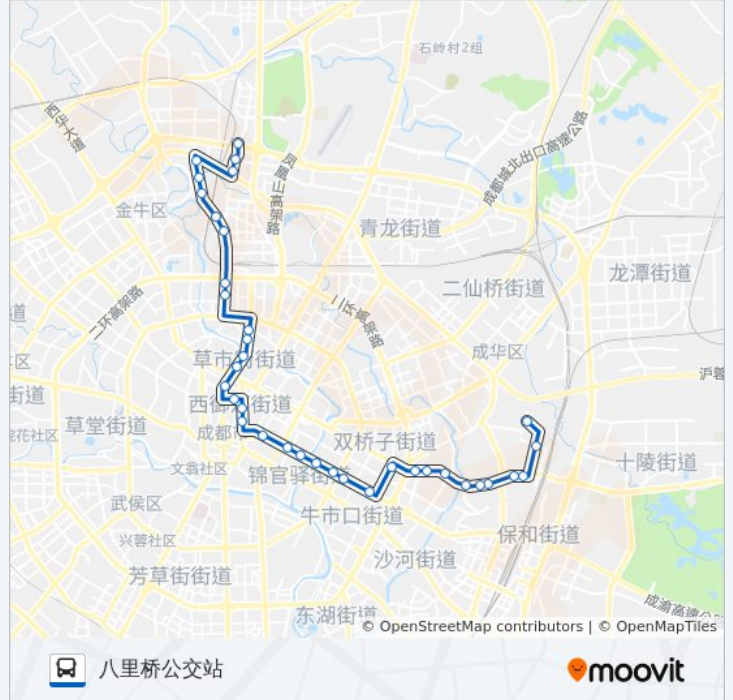

### 公交98路的时间表

往八里桥公交站方向的时间表

星期一	06:30 - 22:30
星期二	06:30 - 22:30
星期三	06:30 - 22:30
星期四	06:30 - 22:30
星期五	06:30 - 22:30
星期六	06:30 - 22:30
星期日	06:30 - 22:30

### 公交98路的信息

方向: 八里桥公交站

站点数量: 36

行车时间: 51 分

途经站点:

文殊院站  
 万福桥站  
 人民北路一段南站  
 人民北路一段站  
 北站西二路站  
 城北客运中心站  
 五块石电器市场站  
 邓家湾站  
 五福综合市场站  
 五福一队站  
 洞子口东口站  
 王贾桥站  
 王贾村站  
 八里桥公交站

**方向: 舜和家园**

41 站  
[查看时间表](#)

八里桥公交站  
 北三环路二段东内侧站  
 八里桥路北站  
 八里桥路中站  
 王贾桥站  
 泉水东路口站  
 洞子口东口站  
 五福一队站  
 五福综合市场站  
 邓家湾站  
 五块石电器市场站  
 五块石站  
 城北客运中心站  
 北站西二路站  
 白马寺站

**公交98路的时间表**

往舜和家园方向的时间表

星期一	06:30 - 22:30
星期二	06:30 - 22:30
星期三	06:30 - 22:30
星期四	06:30 - 22:30
星期五	06:30 - 22:30
星期六	06:30 - 22:30
星期日	06:30 - 22:30

**公交98路的信息**

方向: 舜和家园  
 站点数量: 41  
 行车时间: 55 分  
 途经站点:

人民北路一段站  
人民北路一段南站  
万福桥站  
顺城大街北站  
顺城大街中站  
顺城大街南站  
总府路站  
春熙路北口站  
大慈寺站  
东风大桥站  
东风路站  
水碾河站  
水碾河路站  
双桥子站  
双林中横路站  
双林路东站  
万年场站  
联合小区站  
双庆路口站  
多宝寺站  
槐树店路站  
成洛路建材路口站  
长融路口站  
槐树店站  
和悦路站  
舜和家园站