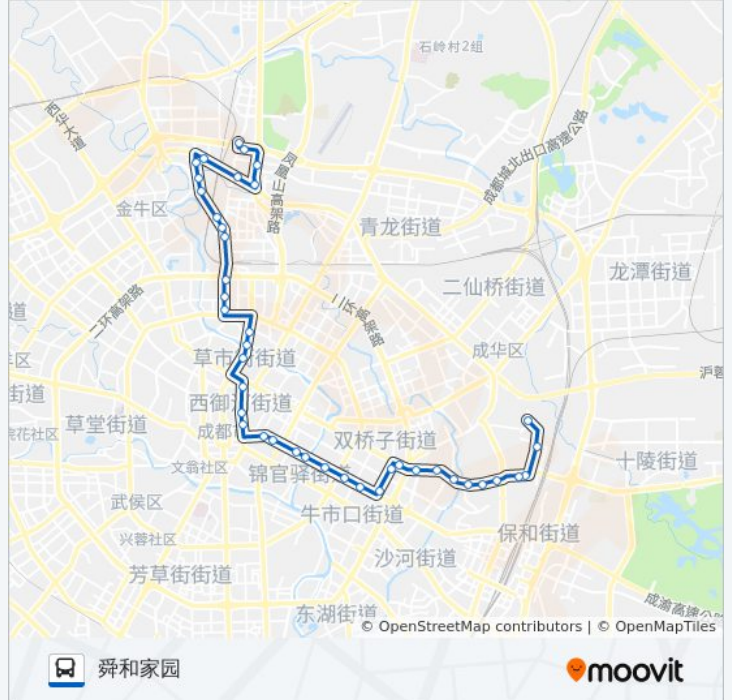

### 公交98路的时间表

往八里桥公交站方向的时间表

星期一	06:30 - 22:30
星期二	06:30 - 22:30
星期三	06:30 - 22:30
星期四	06:30 - 22:30
星期五	06:30 - 22:30
星期六	06:30 - 22:30
星期日	06:30 - 22:30

### 公交98路的信息

方向: 八里桥公交站

站点数量: 36

行车时间: 51 分

途经站点:

文殊院站  
 万福桥站  
 人民北路一段南站  
 人民北路一段站  
 北站西二路站  
 城北客运中心站  
 五块石电器市场站  
 邓家湾站  
 五福综合市场站  
 五福一队站  
 洞子口东口站  
 王贾桥站  
 王贾村站  
 八里桥公交站

**方向: 舜和家园**

41 站  
[查看时间表](#)

八里桥公交站  
 北三环路二段东内侧站  
 八里桥路北站  
 八里桥路中站  
 王贾桥站  
 泉水东路口站  
 洞子口东口站  
 五福一队站  
 五福综合市场站  
 邓家湾站  
 五块石电器市场站  
 五块石站  
 城北客运中心站  
 北站西二路站  
 白马寺站

**公交98路的时间表**

往舜和家园方向的时间表

星期一	06:30 - 22:30
星期二	06:30 - 22:30
星期三	06:30 - 22:30
星期四	06:30 - 22:30
星期五	06:30 - 22:30
星期六	06:30 - 22:30
星期日	06:30 - 22:30

**公交98路的信息**

方向: 舜和家园  
 站点数量: 41  
 行车时间: 55 分  
 途经站点:

人民北路一段站  
人民北路一段南站  
万福桥站  
顺城大街北站  
顺城大街中站  
顺城大街南站  
总府路站  
春熙路北口站  
大慈寺站  
东风大桥站  
东风路站  
水碾河站  
水碾河路站  
双桥子站  
双林中横路站  
双林路东站  
万年场站  
联合小区站  
双庆路口站  
多宝寺站  
槐树店路站  
成洛路建材路口站  
长融路口站  
槐树店站  
和悦路站  
舜和家园站