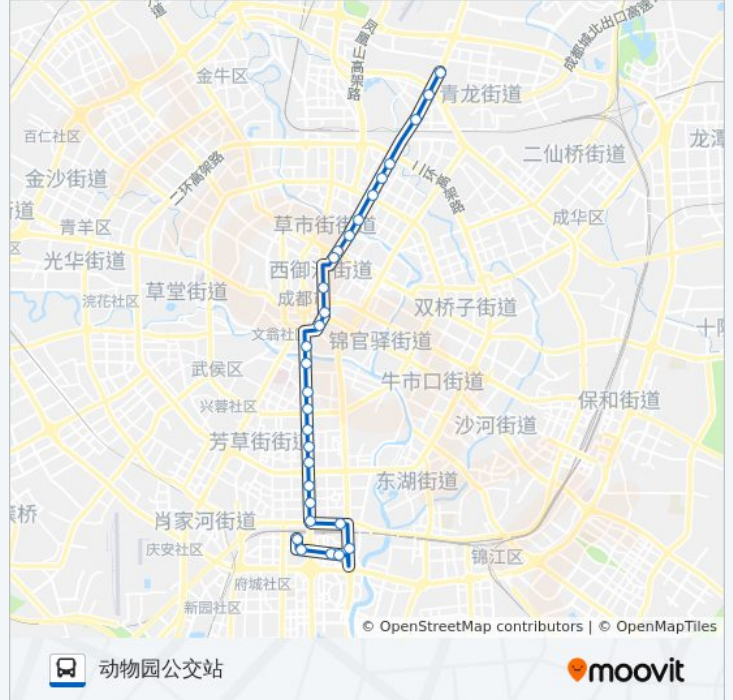

省体育馆站

人民南路三段中站

华西坝站

锦江宾馆站

大业路站

盐市口站

顺城大街南站

锣锅巷站

省市政务中心站

北大街站

公交99路的时间表

往动物园公交站方向的时间表

星期一	06:30 - 22:30
星期二	06:30 - 22:30
星期三	06:30 - 22:30
星期四	06:30 - 22:30
星期五	06:30 - 22:30
星期六	06:30 - 22:30
星期日	06:30 - 22:30

公交99路的信息

方向: 动物园公交站

站点数量: 29

行车时间: 43 分

途经站点:

簸箕街站

梁家巷

解放北路一段站

高笋塘站

驷马桥站

洪家坡站

动物园公交站

方向: 火车南综合交通枢纽

31 站

[查看时间表](#)

动物园公交站

三环路川陕立交桥南站

三环路川陕立交桥南站

洪家坡站