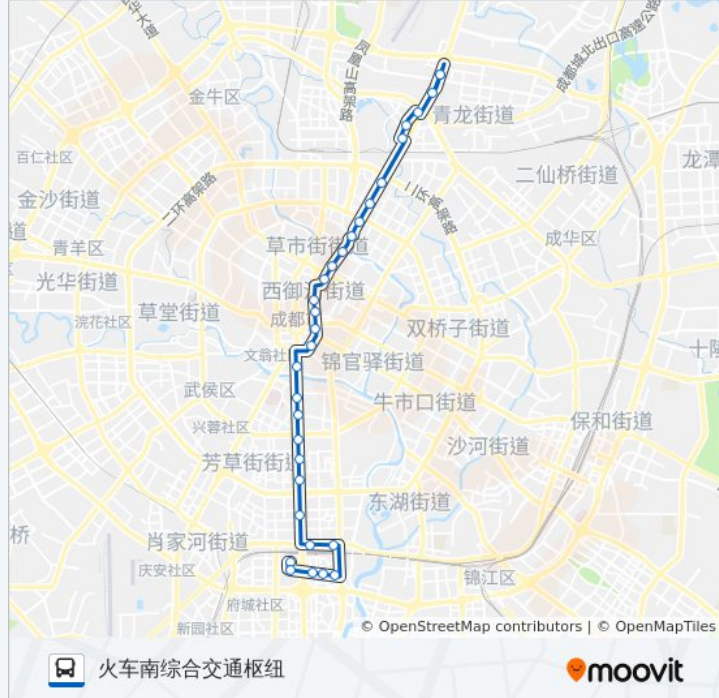

锣锅巷站

顺城大街中站

顺城大街南站

盐市口站

大业路站

锦江宾馆站

公交99路的时间表

往火车南综合交通枢纽方向的时间表

星期一	06:30 - 22:30
星期二	06:30 - 22:30
星期三	06:30 - 22:30
星期四	06:30 - 22:30
星期五	06:30 - 22:30
星期六	06:30 - 22:30
星期日	06:30 - 22:30

公交99路的信息

方向: 火车南综合交通枢纽

站点数量: 31

行车时间: 45 分

途经站点:

华西坝站

人民南路三段中站

省体育馆站

人民南路四段北站

倪家桥站

桐梓林站

火车南站东路西站

火车南站东路站

天仁路科华南路口站

天仁路站

和平小区站

盛和一路站

火车南站综合交通枢纽站

你可以在moovitapp.com下载公交99路的PDF时间表和线路图。使用[Moovit应用程序](#)查询成都的实时公交、列车时刻表以及公共交通出行指南。

[关于Moovit](#) · [MaaS解决方案](#) · [城市列表](#) · [Moovit社区](#)

© 2023 Moovit - 版权所有

查看实时到站时间