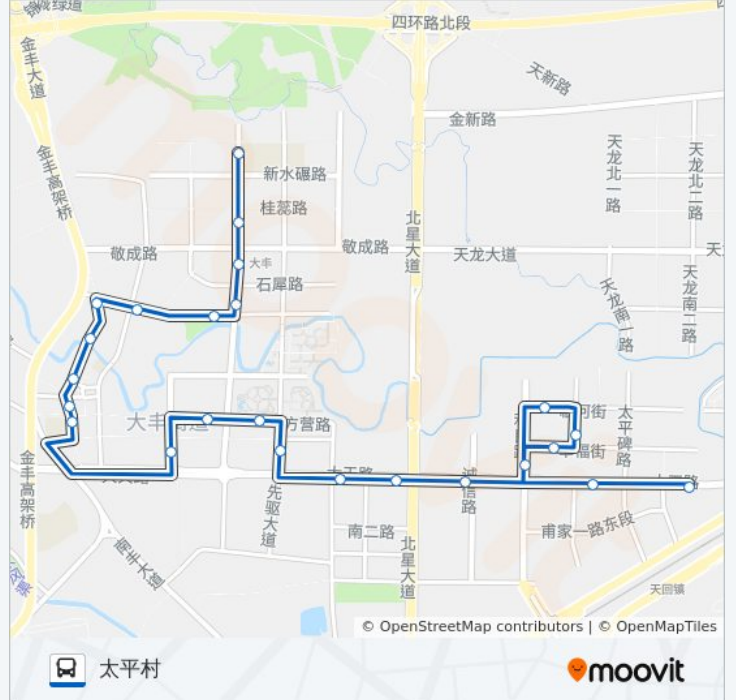

公交D2(太平村)仅有一条行车路线。工作日服务时间为：

(1) 太平村: 08:00 - 09:00

使用Moovit找到公交D2路离你最近的站点，以及公交D2路下车的到站时间。

方向: 太平村

24 站

[查看时间表](#)

新都一中城北校区

金牛座

利民路站

北延新居A区南大门站

北延新居农贸市场站

北延新居A区北大门站

公交D2路的时间表

往太平村方向的时间表

星期一	08:00 - 09:00
星期二	08:00 - 09:00
星期三	08:00 - 09:00
星期四	08:00 - 09:00
星期五	08:00 - 09:00
星期六	08:00 - 09:00
星期日	08:00 - 09:00

公交D2路的信息

方向: 太平村

站点数量: 24

行车时间: 25 分

途经站点:

太平碑站

太平村站

你可以在moovitapp.com下载公交D2路的PDF时间表和线路图。使用[Moovit 应用程序](#)查询成都的实时公交、列车时刻表以及公共交通出行指南。

[关于Moovit](#) · [MaaS解决方案](#) · [城市列表](#) · [Moovit社区](#)

© 2024 Moovit - 保留所有权利

查看实时到站时间