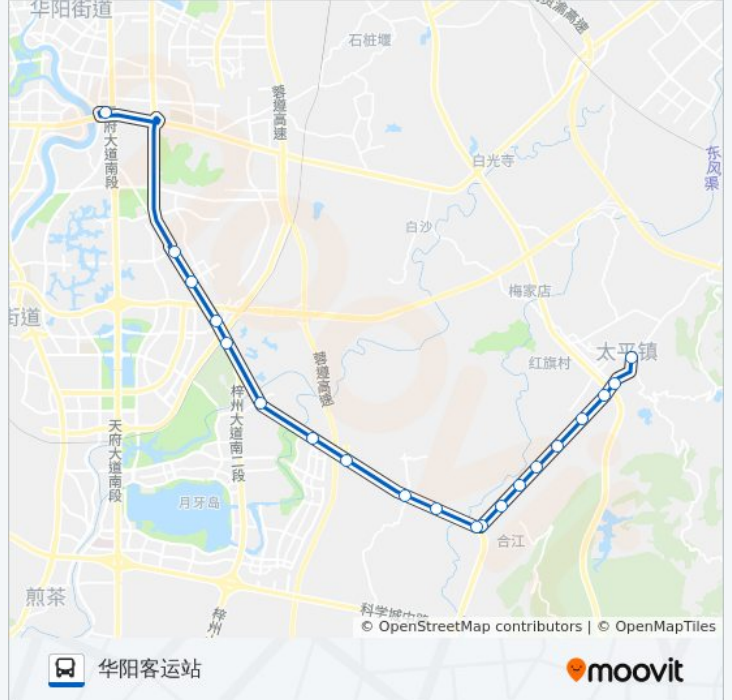

香山

华阳客运站

公交合太线的时间表

往华阳客运站方向的时间表

星期一	06:30 - 19:10
星期二	06:30 - 19:10
星期三	06:30 - 19:10
星期四	06:30 - 19:10
星期五	06:30 - 19:10
星期六	06:30 - 19:10
星期日	06:30 - 19:10

公交合太线的信息

方向: 华阳客运站

站点数量: 20

行车时间: 45 分

途经站点:

方向: 太平客运站

20 站

[查看时间表](#)

- 华阳客运站
- 香山村
- 昌公堰
- 罗家店
- 元保山
- 兴隆站
- 曾家坝
- 合江六大队
- 南天寺
- 天灯村
- 合江小区
- 合江加油站
- 三叉路口
- 董埂田
- 二大队队部
- 平桥
- 同心店子
- 太平砖厂

公交合太线的时间表

往太平客运站方向的时间表