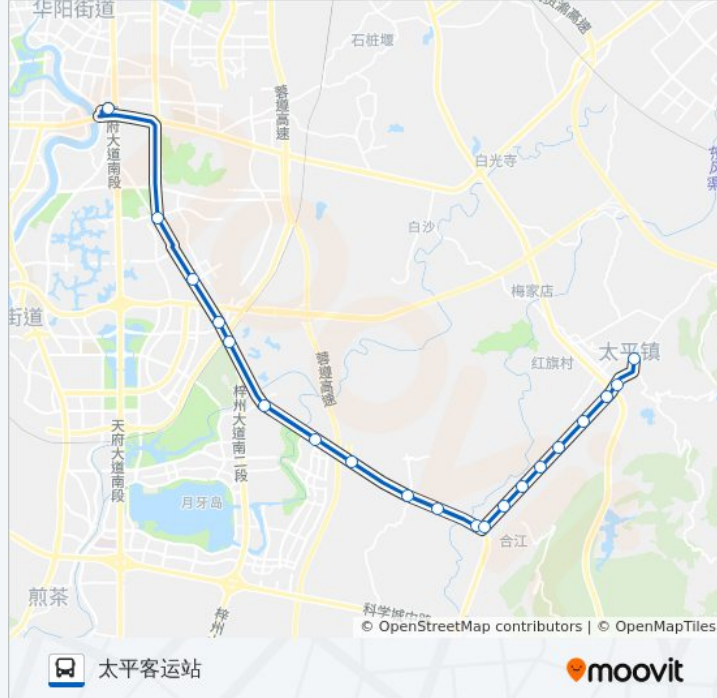

公交合太((华阳客运站))共有2条行车路线。工作日的服务时间为：

(1) 华阳客运站: 06:30 - 19:10(2) 太平客运站: 05:50 - 18:40

使用Moovit找到公交合太线离你最近的站点，以及公交合太线下班车的到站时间。

方向: 华阳客运站

20 站

[查看时间表](#)

太平客运站

太平

行车时间: 45 分

途经站点:

方向: 太平客运站

20 站

[查看时间表](#)

- 华阳客运站
- 香山村
- 昌公堰
- 罗家店
- 元保山
- 兴隆站
- 曾家坝
- 合江六大队
- 南天寺
- 天灯村
- 合江小区
- 合江加油站
- 三叉路口
- 董埂田
- 二大队队部
- 平桥
- 同心店子
- 太平砖厂

公交合太线的时间表

往太平客运站方向的时间表

星期一	05:50 - 18:40
星期二	05:50 - 18:40
星期三	05:50 - 18:40
星期四	05:50 - 18:40
星期五	05:50 - 18:40
星期六	05:50 - 18:40
星期日	05:50 - 18:40

公交合太线的信息

方向: 太平客运站

站点数量: 20

行车时间: 45 分

途经站点:

太平

太平客运站