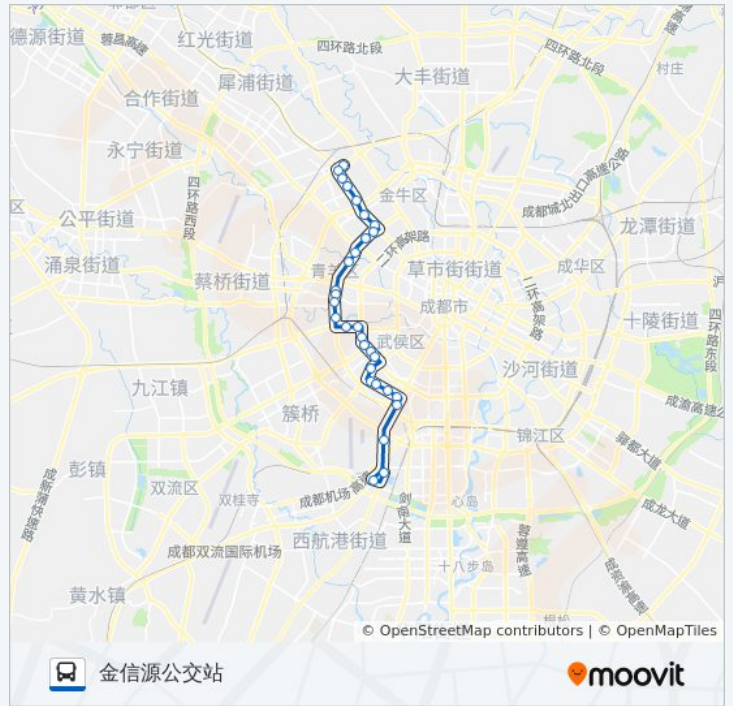

公交100路的信息
 方向: 金信源公交站
 站点数量: 30
 行车时间: 50 分
 途经站点:

红牌楼西站

二环武侯大道口站

二环少陵路口站

清水河站

龙爪村站

青羊大道草金路口站

青羊大道家园路口站

光华大道口站

新文化宫站

金沙遗址东门站

黄忠小区站

一品天下大街中站

一品天下大街北站

茶店子站

茶店子西口站

跃进村站

金牛宾馆站

金泉路站

土桥站

金信源公交站

你可以在moovitapp.com下载公交100路的PDF时间表和线路图。使用[Moovit应用程序](#)查询成都的实时公交、列车时刻表以及公共交通出行指南。

[关于Moovit](#) · [MaaS解决方案](#) · [城市列表](#) · [Moovit社区](#)

© 2023 Moovit - 版权所有

查看实时到站时间