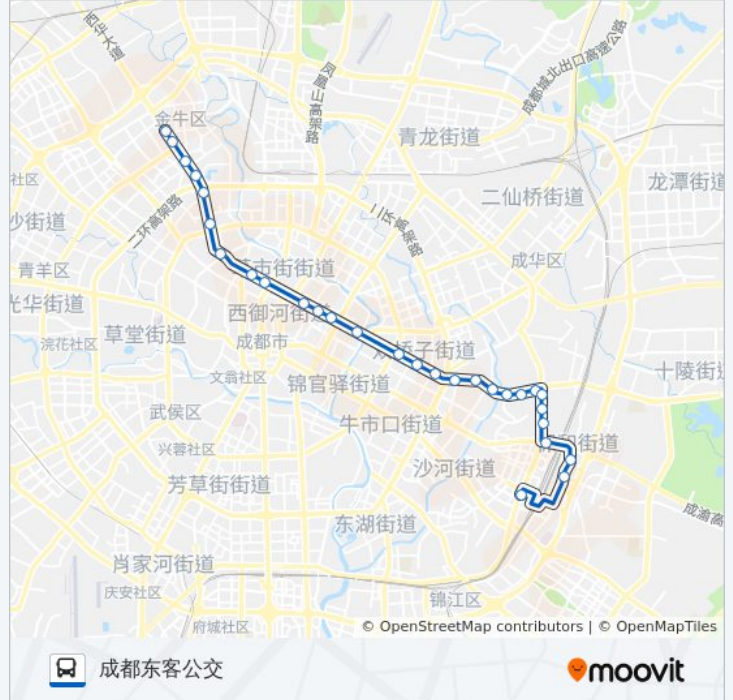

往成都东客公交方向的时间表

星期一	06:30 - 22:00
星期二	06:30 - 22:00
星期三	06:30 - 22:00
星期四	06:30 - 22:00
星期五	06:30 - 22:00
星期六	06:30 - 22:00
星期日	06:30 - 22:00

公交101路的信息

方向: 成都东客公交

站点数量: 29

行车时间: 44 分

途经站点:

双庆路口站

多宝寺站

槐树店路站

成洛路建材路口站

建材路北站

建材路站

建材路南站

迎辉路中站

邛崃山路站

成都东客站(东广场)

锦绣大道岷江路口站

你可以在moovitapp.com下载公交101路的PDF时间表和线路图。使用[Moovit应用程序](#)查询成都的实时公交、列车时刻表以及公共交通出行指南。

[关于Moovit](#) · [MaaS解决方案](#) · [城市列表](#) · [Moovit社区](#)

© 2023 Moovit - 版权所有

查看实时到站时间