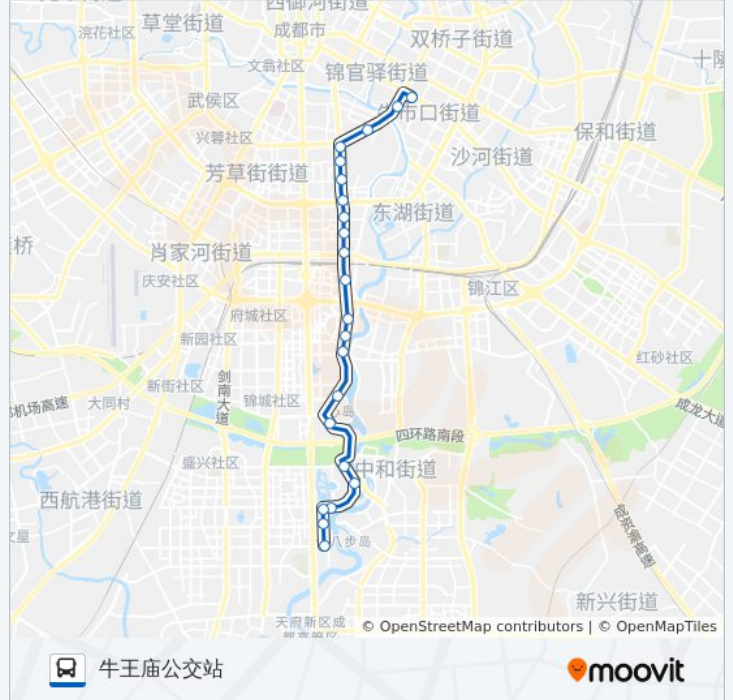

方向: 牛王庙公交站

22 站

[查看时间表](#)

- 新会展中心公交站
- 天府软件园东侧站
- 天华路站
- 新会展中心南侧站
- 新会展中心东侧站
- 新会展北侧世纪城路口站
- 科华南路锦悦东路站
- 科华南路锦城大道口站
- 污水处理厂站
- 科华南路府城大道口站
- 濯锦北路站
- 科华南路北站
- 火车南站东路口站
- 科华中路南站
- 桂溪公交站
- 科华路二环路口
- 章灵寺站
- 磨子村站

公交102路的时间表

往牛王庙公交站方向的时间表

星期一	06:30 - 22:00
星期二	06:30 - 22:00
星期三	06:30 - 22:00
星期四	06:30 - 22:00
星期五	06:30 - 22:00
星期六	06:30 - 22:00
星期日	06:30 - 22:00

公交102路的信息

方向: 牛王庙公交站

站点数量: 22

行车时间: 36 分

途经站点:

磨子桥站

红瓦寺站

九眼桥北站

牛王庙公交站

你可以在moovitapp.com下载公交102路的PDF时间表和线路图。使用[Moovit应用程序](#)查询成都的实时公交、列车时刻表以及公共交通出行指南。

[关于Moovit](#) · [MaaS解决方案](#) · [城市列表](#) · [Moovit社区](#)

© 2023 Moovit - 版权所有

查看实时到站时间