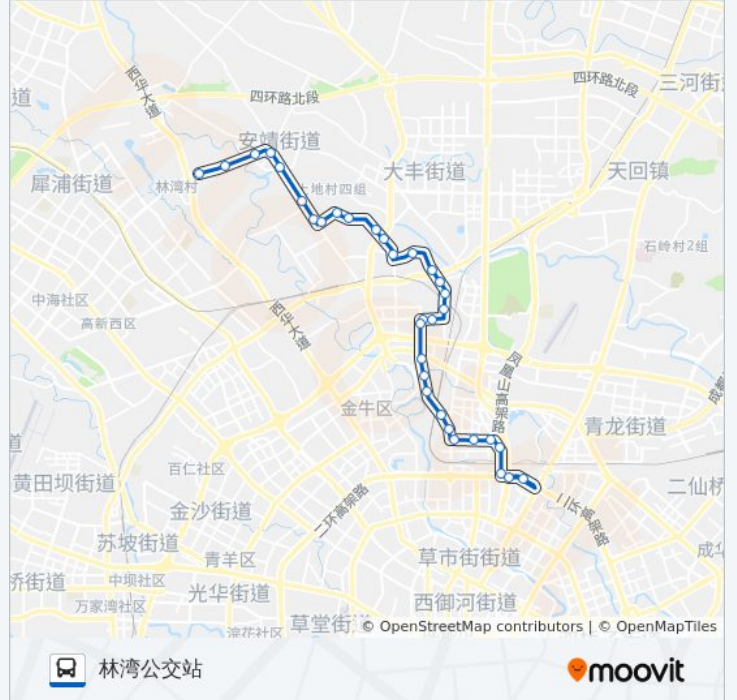

往林湾公交站方向的时间表

星期一	06:10 - 20:00
星期二	06:10 - 20:00
星期三	06:10 - 20:00
星期四	06:10 - 20:00
星期五	06:10 - 20:00
星期六	06:10 - 20:00
星期日	06:10 - 20:00

公交103路的信息

方向: 林湾公交站

站点数量: 33

行车时间: 48 分

途经站点:

土柏路成彭路口站

土柏路中站

土柏路站

土柏路正义路口站

成都看守所站

方碑村五队站

方碑村三队站

安靖镇政府站

安靖镇站

高桥村站

林湾公交站

方向: 荷花池公交站

32 站

[查看时间表](#)

林湾公交站

高桥村站

安靖镇站