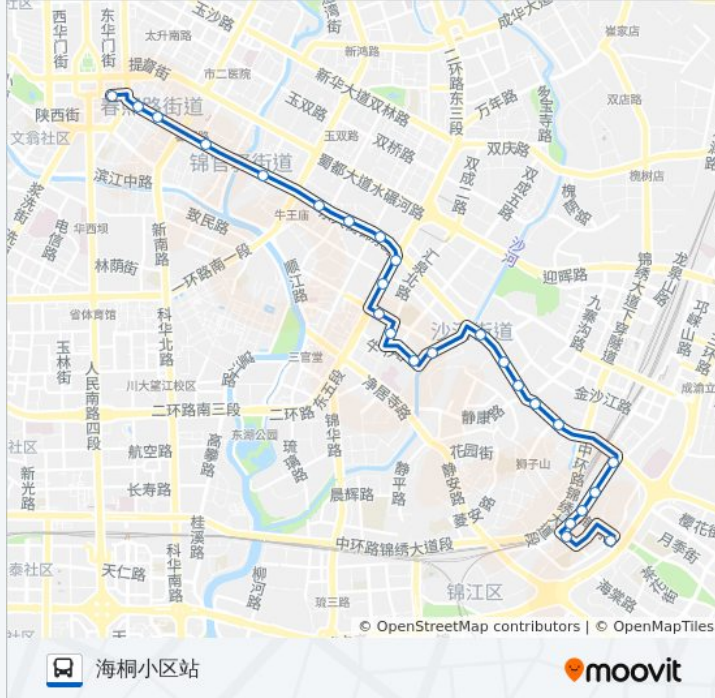

公交104路的信息

方向: 东御街

站点数量: 22

行车时间: 33 分

途经站点:

方向: 海桐小区站

25 站

[查看时间表](#)

- 东御街站
- 盐市口站
- 春熙路南口站
- 纱帽街站
- 芷泉街站
- 牛王庙站
- 陈家巷站
- 牛市口站
- 二环牛市口站
- 二环海椒市东街口站
- 通盈街西站
- 汇泉南路牛沙路口站
- 牛沙路站
- 牛沙北路站
- 下沙河铺站
- 中沙河铺站
- 上沙河铺路站
- 沙河铺路口站

公交104路的时间表

往海桐小区站方向的时间表

星期一	07:00 - 21:00
星期二	07:00 - 21:00
星期三	07:00 - 21:00
星期四	07:00 - 21:00
星期五	07:00 - 21:00
星期六	07:00 - 21:00
星期日	07:00 - 21:00

公交104路的信息

方向: 海桐小区站

站点数量: 25

行车时间: 34 分

途经站点:

川师北大门站

国槐街北站

国槐街站

国槐街海桐街路口站

国槐街南站

玉兰街站

海桐小区站

你可以在moovitapp.com下载公交104路的PDF时间表和线路图。使用[Moovit应用程序](#)查询成都的实时公交、列车时刻表以及公共交通出行指南。

[关于Moovit](#) · [MaaS解决方案](#) · [城市列表](#) · [Moovit社区](#)

© 2023 Moovit - 版权所有

查看实时到站时间