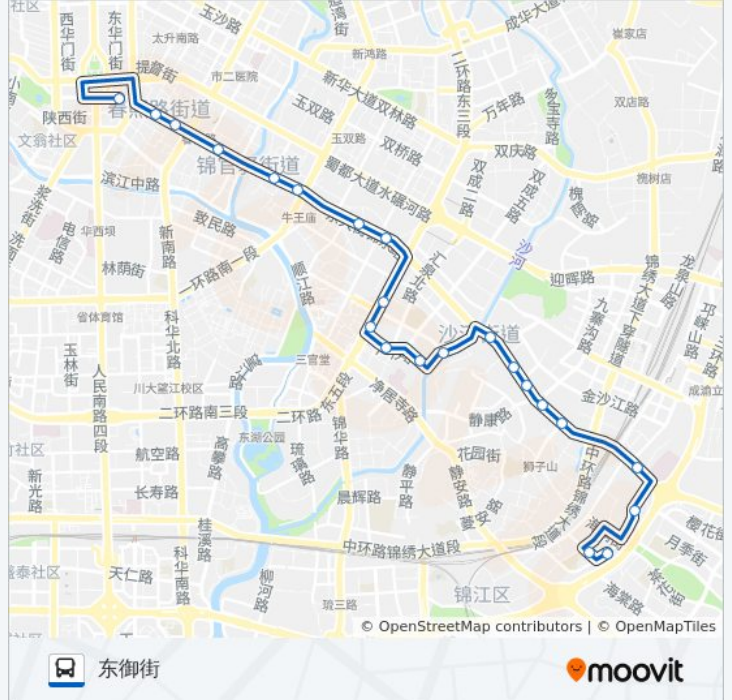

🚌 104路

东御街

以网页模式查看

公交104(东御街)共有2条行车路线。工作日的服务时间为：

(1) 东御街: 06:30 - 20:30(2) 海桐小区站: 07:00 - 21:00

使用Moovit找到公交104路离你最近的站点，以及公交104路下车车的到站时间。

方向: 东御街

22站

[查看时间表](#)

海桐小区站
蓝谷地站
赖家新桥站
赖家新桥路口站
川师北大门站
沙河铺路口站
上沙河铺路站
中沙河铺站
下沙河铺站
牛沙北路站
牛沙路站
牛沙路西站
莲花小区站
莲桂东路口站
牛市口站
陈家巷站
牛王庙站
芷泉街站
东门大桥站
春熙路南口站
盐市口站
东御街站

公交104路的时间表

往东御街方向的时间表

星期一	06:30 - 20:30
星期二	06:30 - 20:30
星期三	06:30 - 20:30
星期四	06:30 - 20:30
星期五	06:30 - 20:30
星期六	06:30 - 20:30
星期日	06:30 - 20:30

公交104路的信息

方向: 东御街

站点数量: 22

行车时间: 33 分

途经站点:

方向: 海桐小区站

25 站

[查看时间表](#)

公交104路的信息

方向: 海桐小区站

站点数量: 25

行车时间: 34 分

途经站点:

川师北大门站

国槐街北站

国槐街站