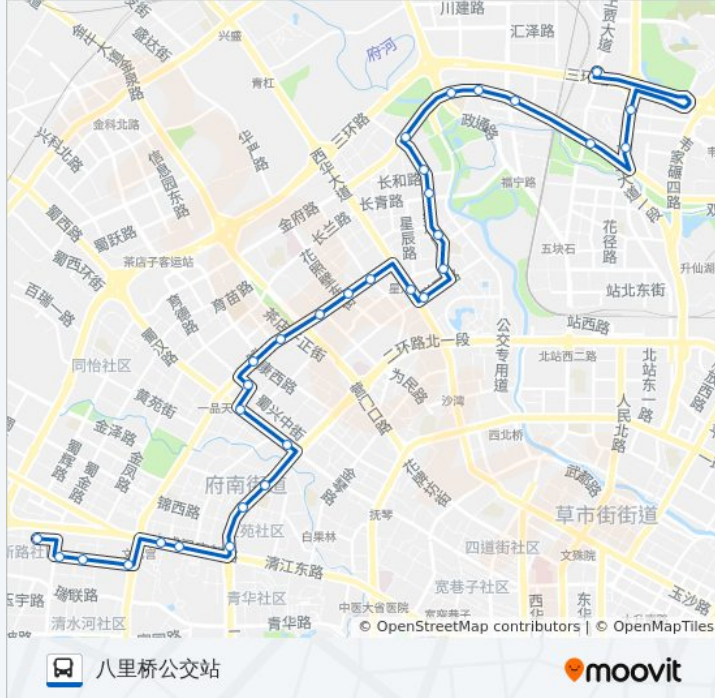

群星路西站

西南交大九里校区站

星汉路站

千禧花园站

长和路口站

新桥村站

新成彭路口站

泉水西路口站

洞子口商贸大道口站

王贾桥站

八里桥路中站

八里桥路北站

八里桥公交站

你可以在moovitapp.com下载公交105路的PDF时间表和线路图。使用[Moovit应用程序](#)查询成都的实时公交、列车时刻表以及公共交通出行指南。

[关于Moovit](#) · [MaaS解决方案](#) · [城市列表](#) · [Moovit社区](#)

© 2024 Moovit - 保留所有权利

查看实时到站时间