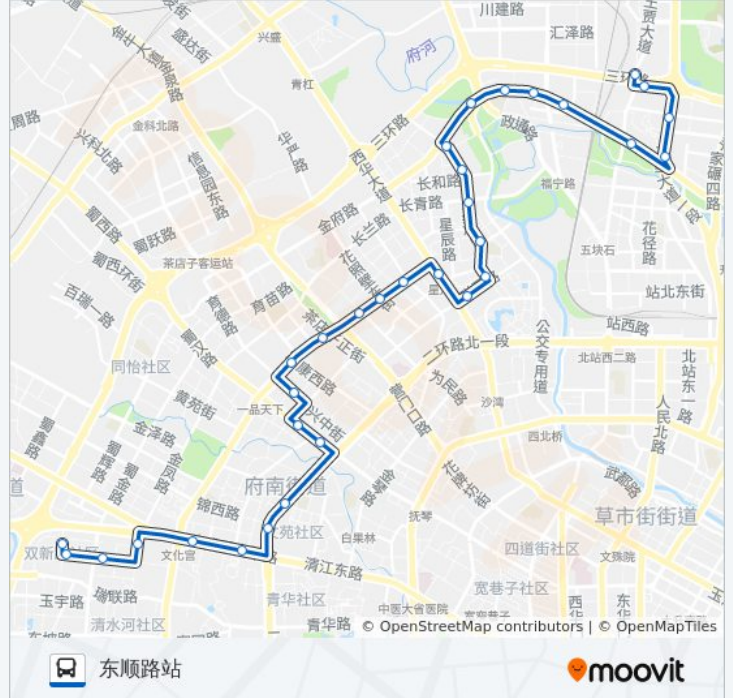

### 公交105路的信息

方向: 东顺路站

站点数量: 32

行车时间: 47 分

途经站点:

同友路口站

蜀汉路东站

二环府南新区站

二环战旗东路路口站

铁门坎站

金沙公交站

贝森北路站

贝森路站

贝森路西站

东顺路站

### 方向: 八里桥公交站

31 站

[查看时间表](#)

东顺路站

贝森路站

贝森路东站

新文化宫站

金沙公交站

### 公交105路的信息

方向: 八里桥公交站

站点数量: 31

行车时间: 45 分

途经站点:

群星路西站

西南交大九里校区站

星汉路站