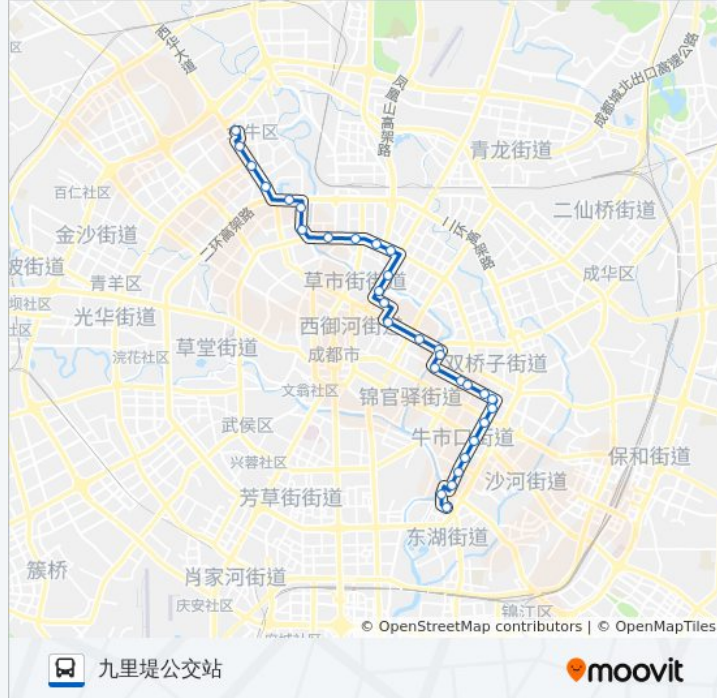

### 公交106路的信息

方向: 九里堤公交站

站点数量: 31

行车时间: 45 分

途经站点:

人民北路站

西北桥站

九里堤南路站

九里堤南路北站

二环交大路口站

西南交大站

交大路西站

香榭里站

九里堤公交站

### 方向: 成仁公交站

28 站

[查看时间表](#)

九里堤公交站

香榭里站

交大路西站

西南交大站

二环西南交大站

### 公交106路的信息

方向: 成仁公交站

站点数量: 28

行车时间: 43 分

途经站点:

玉双路站

双桥路西站

双桥北二街口站