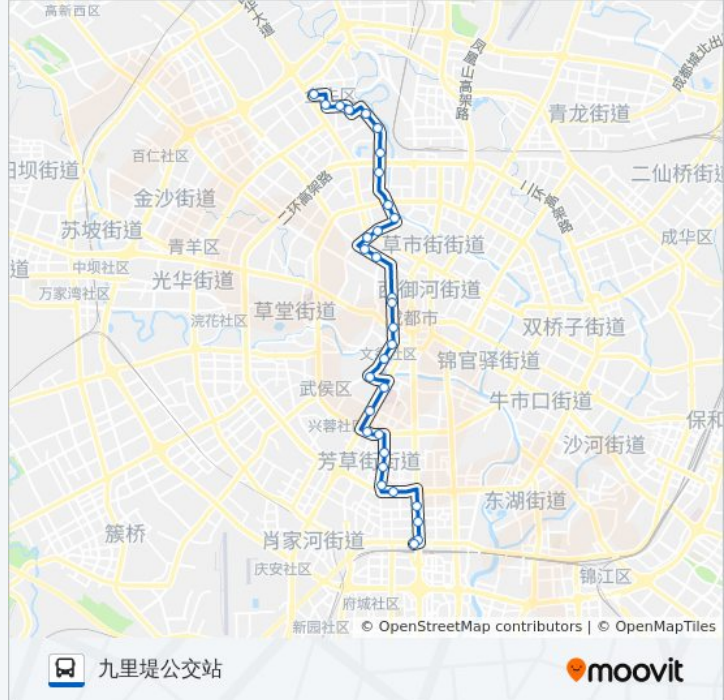

公交109路的时间表

往九里堤公交站方向的时间表

星期一	06:30 - 22:00
星期二	06:30 - 22:00
星期三	06:30 - 22:00
星期四	06:30 - 22:00
星期五	06:30 - 22:00
星期六	06:30 - 22:00
星期日	06:30 - 22:00

公交109路的信息

方向: 九里堤公交站
 站点数量: 32
 行车时间: 43 分
 途经站点:

八宝街站

西月城街站

金仙桥站

西体路站

西体北路南站

西体北路北站

九里堤南路北站

九里堤中路南站

九里堤中路北站

九里堤北路站

星汉路站

星河路东站

长平街站

九里堤公交站

你可以在moovitapp.com下载公交109路的PDF时间表和线路图。使用[Moovit应用程序](#)查询成都的实时公交、列车时刻表以及公共交通出行指南。

[关于Moovit](#) · [MaaS解决方案](#) · [城市列表](#) · [Moovit社区](#)

© 2023 Moovit - 版权所有

查看实时到站时间