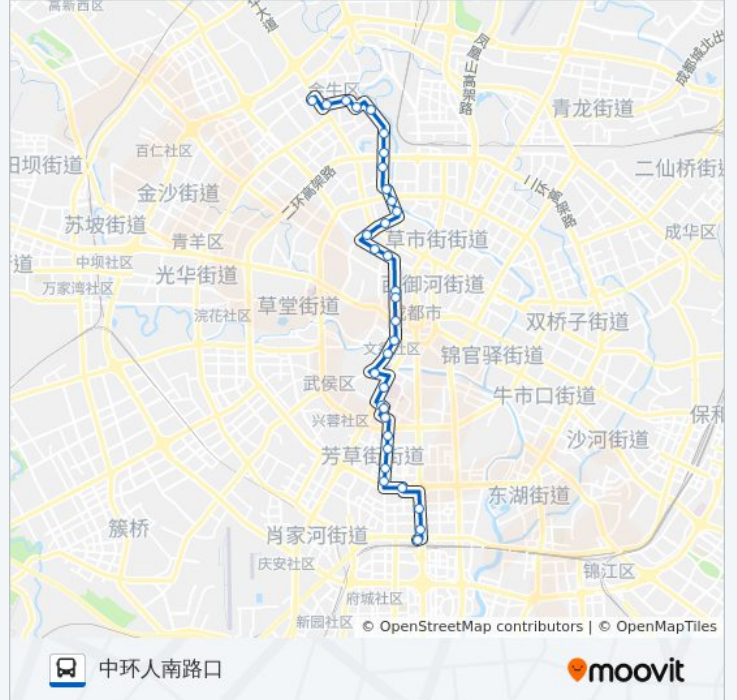

公交109((中环路南路口))共有2条行车路线。工作日的服务时间为：

(1) 中环路南路口: 06:30 - 22:00(2) 九里堤公交站: 06:30 - 22:00

使用Moovit找到公交109路离你最近的站点，以及公交109路下车车的到站时间。

方向: 中环路南路口

33 站

[查看时间表](#)

- 九里堤公交站
- 星河路西站
- 星河路东站
- 星汉路站
- 九里堤北路站
- 九里堤中路北站
- 九里堤中路南站
- 九里堤南路北站
- 九里堤南路站
- 西体北路北站
- 西体北路南站
- 西体路站
- 金仙桥站
- 西月城街站
- 八宝街站
- 羊市街站
- 商业街口站
- 东城根南街站
- 文翁路站
- 文翁路南站
- 武侯祠大街站
- 浆洗街站

公交109路的时间表

往中环路南路口方向的时间表

星期一	06:30 - 22:00
星期二	06:30 - 22:00
星期三	06:30 - 22:00
星期四	06:30 - 22:00
星期五	06:30 - 22:00
星期六	06:30 - 22:00
星期日	06:30 - 22:00

公交109路的信息

方向: 中环路南路口

站点数量: 33

行车时间: 42 分

途经站点:

电信南街站
 小天小区站
 小天北街站
 九如村站
 玉林北路站
 芳草东街口站
 玉林南路
 人南立交西站
 桐梓林站
 人民南路南站
 中环路南路口站

方向: 九里堤公交站

32 站
[查看时间表](#)

中环路南路口站
 人民南路南站
 桐梓林站
 人南立交桥南站
 人南立交西站
 玉林南路站
 芳草东街口站
 玉林北路站
 九如村站
 衣冠庙站
 洗面桥街站
 浆洗街站
 武侯祠大街站
 文翁路南站
 文翁路站
 东城根南街站
 商业街口站
 羊市街站

公交109路的时间表

往九里堤公交站方向的时间表

星期一	06:30 - 22:00
星期二	06:30 - 22:00
星期三	06:30 - 22:00
星期四	06:30 - 22:00
星期五	06:30 - 22:00
星期六	06:30 - 22:00
星期日	06:30 - 22:00

公交109路的信息

方向: 九里堤公交站
 站点数量: 32
 行车时间: 43 分
 途经站点:

八宝街站