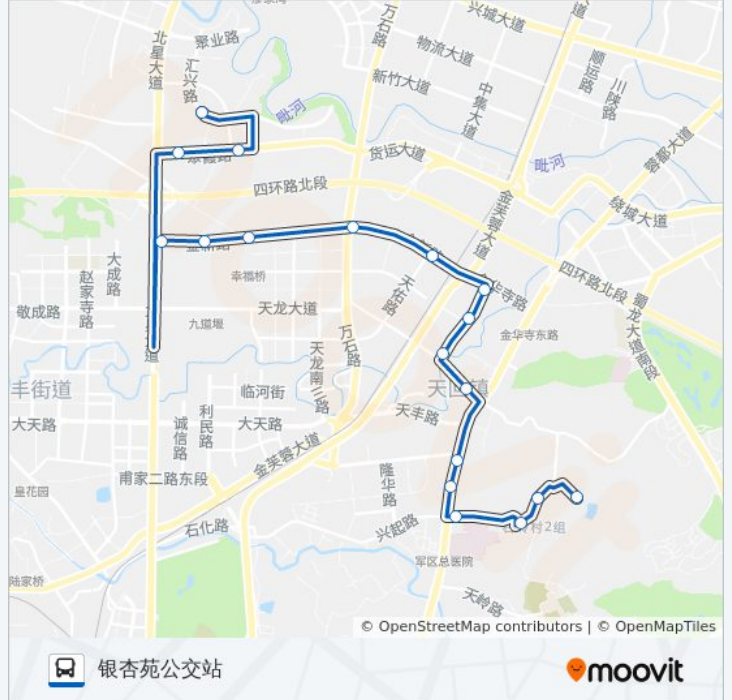

[查看时间表](#)

银杏苑公交站
玉垒路翠微路口
玉垒路
成都军区总医院
成都医学院
长胜六队
天新街站
天回镇
金华大道
金华大道口
甘油社区
万石路口
幸福桥
太华社区
太华路
国际商贸城路口
国际商贸城
国际商贸城公交站

公交110路的时间表

往国际商贸城公交站方向的时间表

星期一	07:20 - 19:40
星期二	07:20 - 19:40
星期三	07:20 - 19:40
星期四	07:20 - 19:40
星期五	07:20 - 19:40
星期六	07:20 - 19:40
星期日	07:20 - 19:40

公交110路的信息

方向: 国际商贸城公交站

站点数量: 18

行车时间: 33 分

途经站点:

方向: 银杏苑公交站

18 站

[查看时间表](#)

- 国际商贸城公交站
- 国际商贸城站
- 国际商贸城路口站
- 太华路
- 太华社区
- 毛家店
- 万石路口
- 甘油社区
- 金华大道口
- 金华大道
- 天回镇
- 天新街
- 长胜六队
- 成都医学院
- 成都军区总医院
- 玉垒路
- 玉垒路翠湖路口
- 银杏苑公交站

公交110路的时间表

往银杏苑公交站方向的时间表

星期一	08:00 - 20:00
星期二	08:00 - 20:00
星期三	08:00 - 20:00
星期四	08:00 - 20:00
星期五	08:00 - 20:00
星期六	08:00 - 20:00
星期日	08:00 - 20:00

公交110路的信息

方向: 银杏苑公交站

站点数量: 18

行车时间: 32 分

途经站点:

你可以在moovitapp.com下载公交110路的PDF时间表和线路图。使用[Moovit应用程序](#)查询成都的实时公交、列车时刻表以及公共交通出行指南。

[关于Moovit](#) · [MaaS解决方案](#) · [城市列表](#) · [Moovit社区](#)

© 2023 Moovit - 版权所有