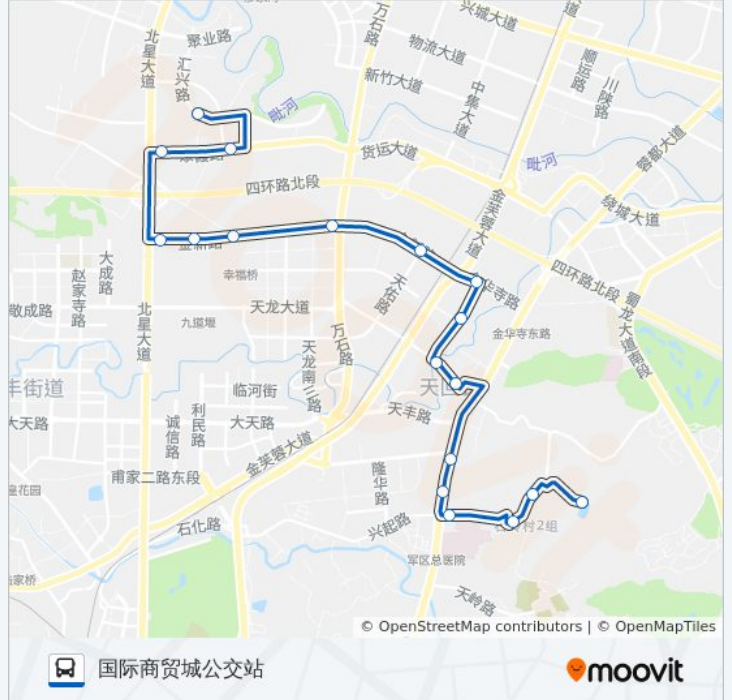

 **110路**

国际商贸城公交站

以网页模式查看

公交110((国际商贸城公交站))共有2条行车路线。工作日的服务时间为：

(1) 国际商贸城公交站: 07:20 - 19:40(2) 银杏苑公交站: 08:00 - 20:00

使用Moovit找到公交110路离你最近的站点，以及公交110路下车班的到站时间。

方向: 国际商贸城公交站

18站

[查看时间表](#)

银杏苑公交站
玉垒路翠微路口
玉垒路
成都军区总医院
成都医学院
长胜六队
天新街站
天回镇
金华大道
金华大道口
甘油社区
万石路口
幸福桥
太华社区
太华路
国际商贸城路口
国际商贸城
国际商贸城公交站

公交110路的时间表

往国际商贸城公交站方向的时间表

星期一	07:20 - 19:40
星期二	07:20 - 19:40
星期三	07:20 - 19:40
星期四	07:20 - 19:40
星期五	07:20 - 19:40
星期六	07:20 - 19:40
星期日	07:20 - 19:40

公交110路的信息

方向: 国际商贸城公交站

站点数量: 18

行车时间: 33 分

途经站点:

方向: 银杏苑公交站

18 站

[查看时间表](#)

- 国际商贸城公交站
- 国际商贸城站
- 国际商贸城路口站
- 太华路
- 太华社区
- 毛家店
- 万石路口
- 甘油社区
- 金华大道口
- 金华大道
- 天回镇
- 天新街
- 长胜六队
- 成都医学院
- 成都军区总医院
- 玉垒路
- 玉垒路翠湖路口
- 银杏苑公交站

公交110路的时间表

往银杏苑公交站方向的时间表

星期一	08:00 - 20:00
星期二	08:00 - 20:00
星期三	08:00 - 20:00
星期四	08:00 - 20:00
星期五	08:00 - 20:00
星期六	08:00 - 20:00
星期日	08:00 - 20:00