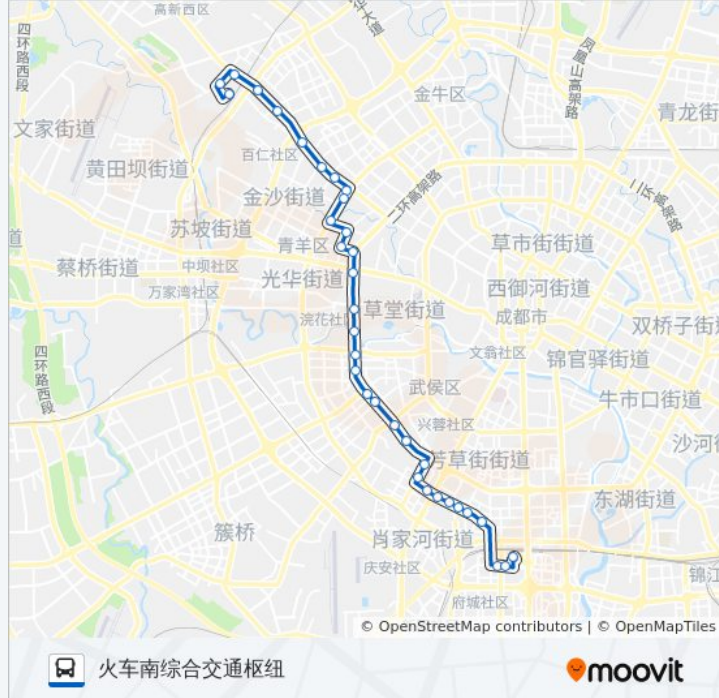

公交111路的时间表

往火车南综合交通枢纽方向的时间表

星期一	06:00 - 22:00
星期二	06:00 - 22:00
星期三	06:00 - 22:00
星期四	06:00 - 22:00
星期五	06:00 - 22:00
星期六	06:00 - 22:00
星期日	06:00 - 22:00

公交111路的信息

方向: 火车南综合交通枢纽

站点数量: 34

行车时间: 48 分

途经站点:

红牌楼东站

高朋大道北站

高朋大道站

九兴大道创业路口站

紫荆西路创业路口站

紫荆西路西站

紫荆西路站

紫荆东路西站

紫荆东路东站

新南天地站

盛和一路西

火车南站综合交通枢纽站

方向: 金科苑站

33 站

[查看时间表](#)

火车南站综合交通枢纽站

创业路二环路口南站

永丰立交西站

红牌楼东站

二环董家湾北街口站

红牌楼站

红牌楼西站

二环武侯大道口站

二环少陵路口站