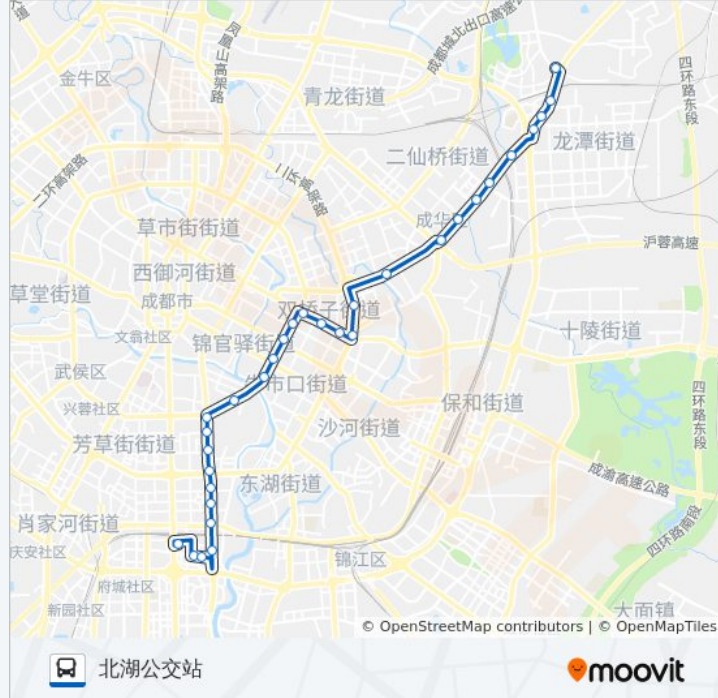

公交112路的时间表

往北湖公交站方向的时间表

星期一	06:30 - 21:30
星期二	06:30 - 21:30
星期三	06:30 - 21:30
星期四	06:30 - 21:30
星期五	06:30 - 21:30
星期六	06:30 - 21:30
星期日	06:30 - 21:30

公交112路的信息

方向: 北湖公交站

站点数量: 31

行车时间: 52 分

途经站点:

十里店站

成华大道三段站

成华大道三段北站

成华大道物流大道口站

龙潭寺三环路立交桥西站

三环路龙潭立交桥站

龙潭寺三环路立交桥东站

龙潭寺

北湖公交站

方向: 火车南站公交站

33 站

[查看时间表](#)

北湖公交站

龙潭寺站

龙潭寺三环路立交桥东站

三环路龙潭立交桥站

万年场站

双林路东站

新华公园站

一环路东三段站

一环路玉双路口南站

水碾河站

公交112路的时间表

往火车南站公交站方向的时间表