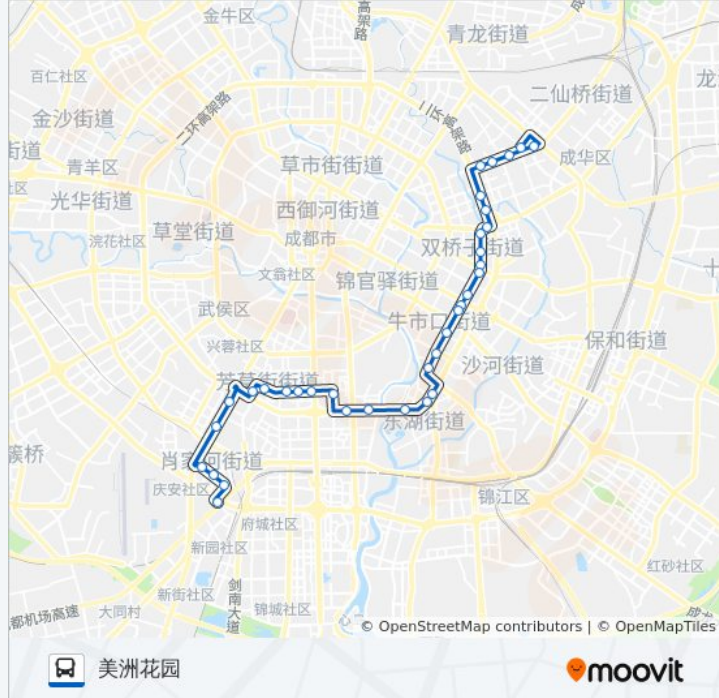

### 公交114路的信息

方向: 文德路

站点数量: 35

行车时间: 51 分

途经站点:

经华南路站

双桥子站

双林中横路站

### 公交114路的信息

方向: 美洲花园

站点数量: 35

行车时间: 51 分

途经站点:

莲花一区站

莲桂南路站

二环成仁公交站

芳草东街西站

芳草街站

创业路二环路口南站

高棚子站

新乐路成雅路口站

新义路南站

新乐路东站

美洲花园站

你可以在moovitapp.com下载公交114路的PDF时间表和线路图。使用[Moovit应用程序](#)查询成都的实时公交、列车时刻表以及公共交通出行指南。

[关于Moovit](#) · [MaaS解决方案](#) · [城市列表](#) · [Moovit社区](#)

© 2023 Moovit - 版权所有

查看实时到站时间