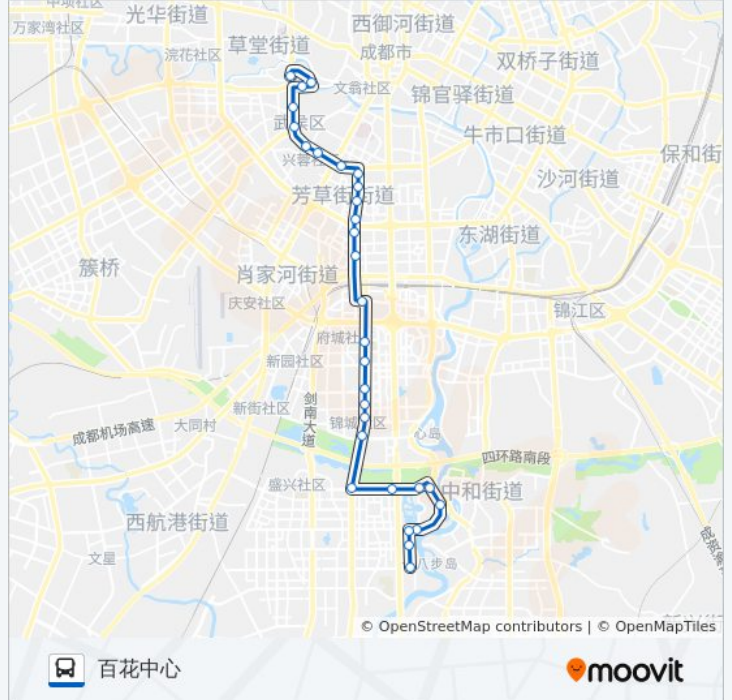

玉林南路站

芳草东街口站

玉林北路站

九如村站

衣冠庙站

一环路南四段站

一环路高升桥东路口站

高升桥站

一环路菊乐路口站

大石东路站

芳邻路站

百花中心站

你可以在moovitapp.com下载公交115路的PDF时间表和线路图。使用[Moovit应用程序](#)查询成都的实时公交、列车时刻表以及公共交通出行指南。

[关于Moovit](#) · [MaaS解决方案](#) · [城市列表](#) · [Moovit社区](#)

© 2024 Moovit - 保留所有权利

查看实时到站时间