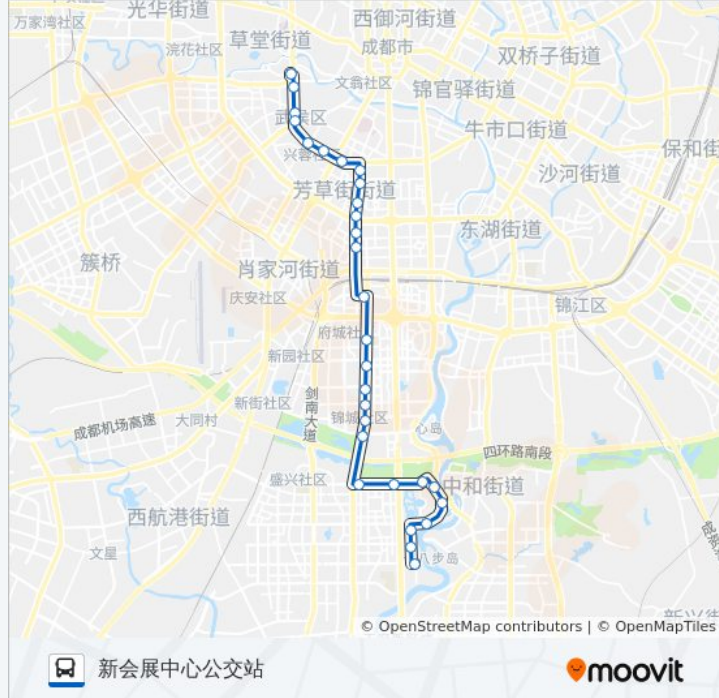

#### 方向: 新会展中心公交站

29 站

[查看时间表](#)

- 百花中心站
- 一环路大石路口南站
- 一环路菊乐路口站
- 高升桥站
- 一环路高升桥东路口站
- 一环路南四段站
- 衣冠庙站
- 九如村站
- 玉林北路站
- 芳草东街口站
- 玉林南路
- 新光路二环路口
- 桐梓林小区
- 新南天地站
- 益州大道北段站
- 益州大道府城大道口站
- 益州大道交子大道口站
- 南苑站
- 益州大道锦城大道口站
- 益州大道锦悦西路口站
- 天府一街益州大道口站
- 天府一街天府大道口站

#### 公交115路的信息

方向: 新会展中心公交站

站点数量: 29

行车时间: 43 分

途经站点:

新会展中心北侧站

新会展北侧世纪城路口站

新会展中心东侧站

新会展中心南侧站

天华路站

天府软件园东侧站

新会展中心公交站

## 方向: 百花中心

30 站

[查看时间表](#)

新会展中心公交站

天府软件园东侧站

天华路站

新会展中心南侧站

新会展中心东侧站