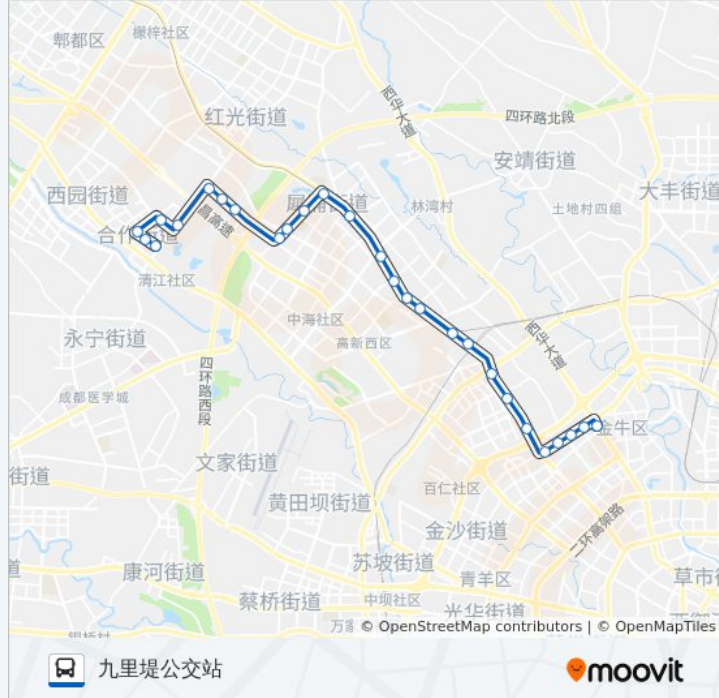

公交116((九里堤公交站))共有2条行车路线。工作日的服务时间为：

(1) 九里堤公交站: 06:30 - 19:30(2) 合信路天润路口: 06:30 - 20:00

使用Moovit找到公交116路离你最近的站点，以及公交116路下车班的到站时间。

方向: 九里堤公交站

27 站

[查看时间表](#)

- 合信路天润路口站
- 合信路天骄路口站
- 天欣路站
- 合作路东站
- 电子科大清水河校区西门站
- 百草路口站
- 百草路中站
- 百草路西站
- 天宇路百草路口站
- 西区大道天宇路口站
- 纺织高等专科学校站
- 泰山大道北站
- 犀浦快铁站
- 红光大道龙吟路口站
- 万福村站
- 成都公交保修公司站
- 陈家桅街站
- 全兴路中站
- 全兴路站
- 土桥站
- 金牛宾馆站
- 跃进村站

公交116路的时间表

往九里堤公交站方向的时间表

星期一	06:30 - 19:30
星期二	06:30 - 19:30
星期三	06:30 - 19:30
星期四	06:30 - 19:30
星期五	06:30 - 19:30
星期六	06:30 - 19:30
星期日	06:30 - 19:30

公交116路的信息

方向: 九里堤公交站

站点数量: 27

行车时间: 47 分

途经站点:

金府路茶店子路口站

金府路西站

金府路站

长久村站

九里堤公交站

方向: 合信路天润路口

33 站

[查看时间表](#)

九里堤公交站

香榭里站

交大路口站

长久村站

金府路西站

金府路茶店子路口站

跃进村站

金牛宾馆站