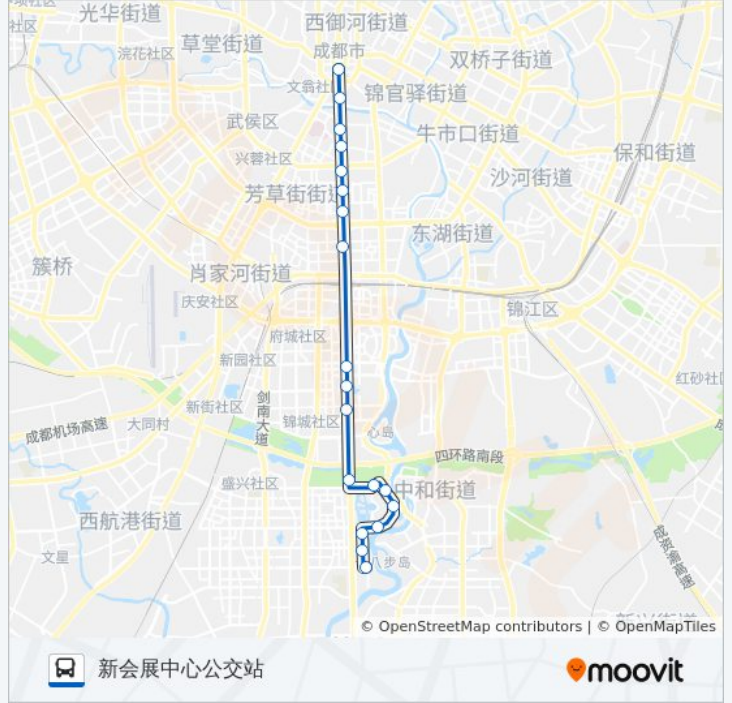

公交118((人民南路一段))共有2条行车路线。工作日的服务时间为：
(1) 人民南路一段: 06:30 - 22:00(2) 新会展中心公交站: 07:00 - 22:00
使用Moovit找到公交118路离你最近的站点，以及公交118路下车车的到站时间。

方向: 人民南路一段

20 站

[查看时间表](#)

- 新会展中心公交站
- 天府软件园东侧站
- 天华路站
- 新会展中心南侧站
- 新会展中心东侧站
- 新会展北侧世纪城路口站
- 新会展中心北侧站
- 天府大道世纪城路口北站
- 天府大道北段站
- 名都公园站
- 天府长城站
- 人南立交桥南站
- 人南立交桥北站
- 倪家桥站
- 人民南路四段北站
- 省体育馆站
- 人民南路三段中站
- 华西坝站
- 岷山饭店站
- 人民南路一段站

公交118路的时间表

往人民南路一段方向的时间表

星期一	06:30 - 22:00
星期二	06:30 - 22:00
星期三	06:30 - 22:00
星期四	06:30 - 22:00
星期五	06:30 - 22:00
星期六	06:30 - 22:00
星期日	06:30 - 22:00

公交118路的信息

方向: 人民南路一段

站点数量: 20

行车时间: 33 分

途经站点:

方向: 新会展中心公交站

19 站

[查看时间表](#)

- 人民南路一段站
- 锦江宾馆站
- 华西坝站
- 人民南路三段中站
- 省体育馆站
- 人民南路四段北站
- 倪家桥站
- 桐梓林站
- 天府长城站
- 名都公园站
- 天府大道北段站
- 天府大道世纪城路口北站
- 新会展中心北侧站
- 新会展北侧世纪城路口站
- 新会展中心东侧站
- 新会展中心南侧站
- 天华路站
- 天府软件园东侧站

公交118路的时间表

往新会展中心公交站方向的时间表

星期一	07:00 - 22:00
星期二	07:00 - 22:00
星期三	07:00 - 22:00
星期四	07:00 - 22:00
星期五	07:00 - 22:00
星期六	07:00 - 22:00
星期日	07:00 - 22:00

公交118路的信息

方向: 新会展中心公交站

站点数量: 19

行车时间: 34 分

途经站点:

新会展中心公交站