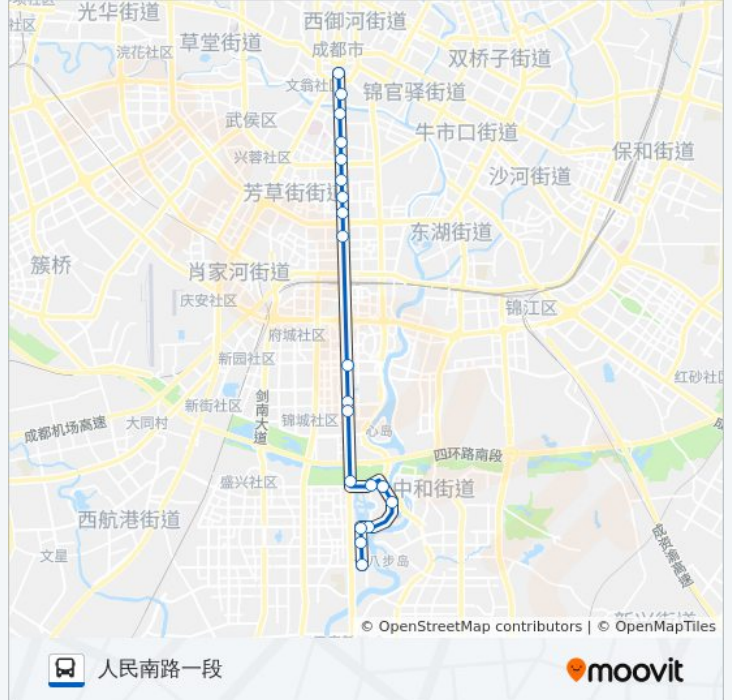

公交118((人民南路一段))共有2条行车路线。工作日的服务时间为：
(1) 人民南路一段: 06:30 - 22:00(2) 新会展中心公交站: 07:00 - 22:00
使用Moovit找到公交118路离你最近的站点，以及公交118路下车车的到站时间。

方向: 人民南路一段

20 站

[查看时间表](#)

- 新会展中心公交站
- 天府软件园东侧站
- 天华路站
- 新会展中心南侧站
- 新会展中心东侧站
- 新会展北侧世纪城路口站
- 新会展中心北侧站
- 天府大道世纪城路口北站
- 天府大道北段站
- 名都公园站
- 天府长城站
- 人南立交桥南站
- 人南立交桥北站
- 倪家桥站
- 人民南路四段北站
- 省体育馆站
- 人民南路三段中站
- 华西坝站
- 岷山饭店站
- 人民南路一段站

公交118路的时间表

往人民南路一段方向的时间表

星期一	06:30 - 22:00
星期二	06:30 - 22:00
星期三	06:30 - 22:00
星期四	06:30 - 22:00
星期五	06:30 - 22:00
星期六	06:30 - 22:00
星期日	06:30 - 22:00

公交118路的信息

方向: 人民南路一段

站点数量: 20

行车时间: 33 分

途经站点:

方向: 新会展中心公交站

19 站

[查看时间表](#)

- 人民南路一段站
- 锦江宾馆站
- 华西坝站
- 人民南路三段中站
- 省体育馆站
- 人民南路四段北站
- 倪家桥站
- 桐梓林站
- 天府长城站
- 名都公园站
- 天府大道北段站
- 天府大道世纪城路口北站
- 新会展中心北侧站
- 新会展北侧世纪城路口站
- 新会展中心东侧站
- 新会展中心南侧站
- 天华路站
- 天府软件园东侧站

公交118路的时间表

往新会展中心公交站方向的时间表

星期一	07:00 - 22:00
星期二	07:00 - 22:00
星期三	07:00 - 22:00
星期四	07:00 - 22:00
星期五	07:00 - 22:00
星期六	07:00 - 22:00
星期日	07:00 - 22:00

公交118路的信息

方向: 新会展中心公交站

站点数量: 19

行车时间: 34 分

途经站点:

新会展中心公交站