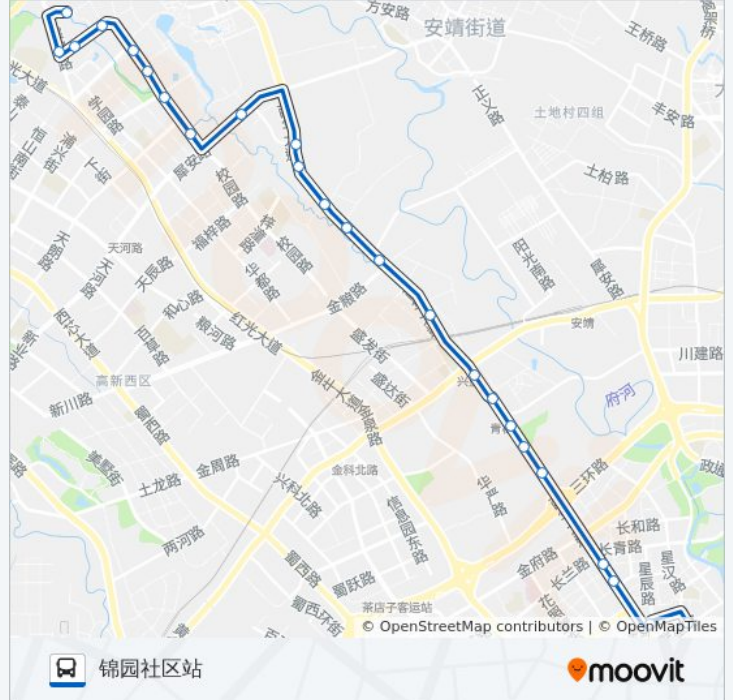

西南交大九里校区站

方向: 锦园社区站

24 站

[查看时间表](#)

西南交大九里校区站

交桂路站

香榭里站

九里堤公交站

罗家村站

朗家花鸟市场站

林湾村站

西南交大新校区南门站

校园路菁华路口站

校园路天府路口站

公交119路的时间表

往锦园社区站方向的时间表

星期一	06:40 - 21:00
星期二	06:40 - 21:00
星期三	06:40 - 21:00
星期四	06:40 - 21:00
星期五	06:40 - 21:00
星期六	06:40 - 21:00
星期日	06:40 - 21:00

公交119路的信息

方向: 锦园社区站

站点数量: 24

行车时间: 38 分

途经站点:

校园路站

校园路犀方路口站

锦园路口站

校园路东站

国林村二组

锦园社区站

你可以在moovitapp.com下载公交119路的PDF时间表和线路图。使用[Moovit应用程序](#)查询成都的实时公交、列车时刻表以及公共交通出行指南。

[关于Moovit](#) · [MaaS解决方案](#) · [城市列表](#) · [Moovit社区](#)

© 2023 Moovit - 版权所有

查看实时到站时间