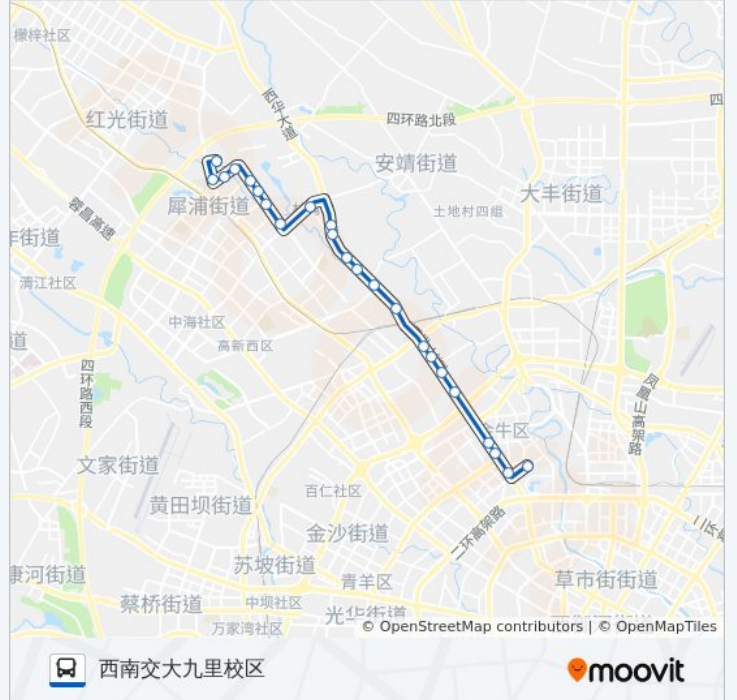

公交119((西南交大九里校区))共有2条行车路线。工作日的服务时间为：

(1) 西南交大九里校区: 07:00 - 21:00(2) 锦园社区站: 06:40 - 21:00

使用Moovit找到公交119路离你最近的站点，以及公交119路下车班的到站时间。

方向: 西南交大九里校区

23 站

[查看时间表](#)

- 锦园社区站
- 国林村二组
- 校园路西站
- 锦园路口站
- 校园路犀方路口站
- 校园路站
- 校园路天府路口站
- 校园路菁华路口站
- 西南交大新校区南门站
- 林湾村站
- 郎家花鸟市场站
- 罗家村站
- 金科花卉市场站
- 付家碾村站
- 荷花山庄站
- 青杠一队站
- 西华大道中段站
- 四川电影电视学院站
- 华侨城站
- 九里堤公交站
- 香榭里站
- 交大路西站

公交119路的时间表

往西南交大九里校区方向的时间表

星期一	07:00 - 21:00
星期二	07:00 - 21:00
星期三	07:00 - 21:00
星期四	07:00 - 21:00
星期五	07:00 - 21:00
星期六	07:00 - 21:00
星期日	07:00 - 21:00

公交119路的信息

方向: 西南交大九里校区

站点数量: 23

行车时间: 37 分

途经站点:

西南交大九里校区站

方向: 锦园社区站

24 站

[查看时间表](#)

西南交大九里校区站

交桂路站

香榭里站

九里堤公交站