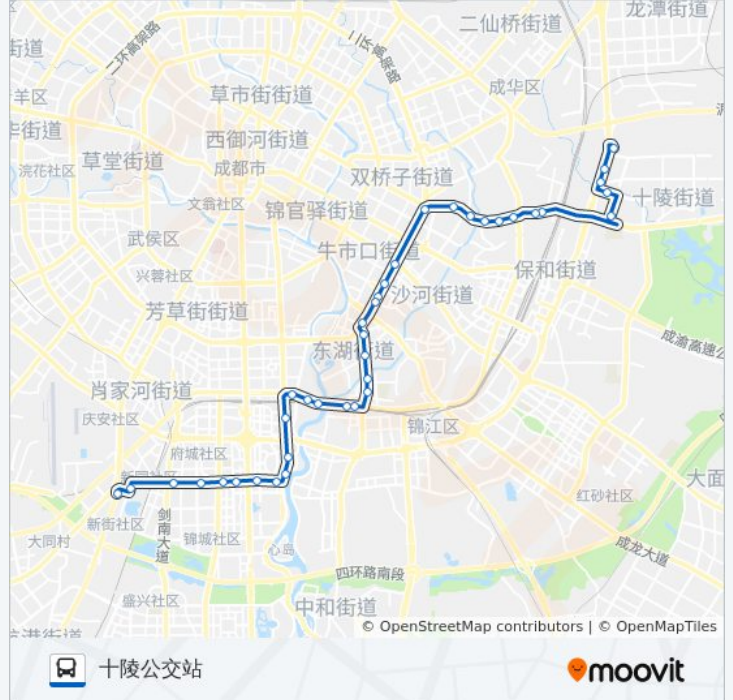

[查看时间表](#)

- 石羊场公交站
- 国防乐园站
- 府城大道剑南大道口站
- 市一医院站
- 府城大道益州大道口站
- 府城大道中段站
- 府城大道东段站
- 府城大道科华南路口
- 科华南路府城大道口站
- 濯锦北路站
- 科华南路北站
- 火车南站东路东站
- 高攀路口站
- 高攀东路站
- 高攀东路琉璃路口站
- 红砖桥站
- 成都市社科院站
- 成仁路沙河大桥站
- 东光小区站
- 成仁路口站
- 成仁公交站
- 二环龙舟路口站

公交120路的时间表

往十陵公交站方向的时间表

星期一	06:30 - 21:00
星期二	06:30 - 21:00
星期三	06:30 - 21:00
星期四	06:30 - 21:00
星期五	06:30 - 21:00
星期六	06:30 - 21:00
星期日	06:30 - 21:00

公交120路的信息

方向: 十陵公交站

站点数量: 38

行车时间: 57 分

途经站点:

- 莲花小区站
- 莲桂东路口站
- 牛市口站
- 二环万年场站
- 联合小区站
- 双庆路口站
- 多宝寺站
- 槐树店路站
- 成洛路建材路口站
- 长融路口站
- 槐树店站
- 东洪路中段站
- 灵龙西路站
- 三环来龙桥内侧
- 东三环路三段外侧站
- 十陵公交站

方向: 石羊场公交站

39 站
[查看时间表](#)

- 十陵公交站
- 三环成南立交南内侧站
- 东三环路三段北内侧站
- 东三环路三段南内侧站
- 三环来龙桥内侧站
- 三环十陵立交北内侧站
- 东虹路口站
- 槐树店站
- 长融路口站
- 成洛路建材路口站
- 槐树店路站
- 多宝寺站
- 双庆路口站

公交120路的时间表

往石羊场公交站方向的时间表

星期一	06:30 - 21:00
星期二	06:30 - 21:00
星期三	06:30 - 21:00
星期四	06:30 - 21:00
星期五	06:30 - 21:00
星期六	06:30 - 21:00
星期日	06:30 - 21:00

公交120路的信息

方向: 石羊场公交站
 站点数量: 39
 行车时间: 59 分
 途经站点:

- 联合小区站
- 二环牛市口站
- 二环海椒市东街站
- 莲花小区站
- 二环龙舟路口站
- 二环成仁公交站
- 成仁路口站
- 东光小区站
- 成仁路沙河大桥站
- 成都市社科院站
- 红砖桥站
- 高攀东路琉璃路口站
- 高攀东路站
- 高攀路口站
- 火车南站东路东站
- 科华南路北站
- 濯锦北路站
- 科华南路府城大道口站
- 府城大道东段站
- 府城大道中段站
- 府城大道益州大道口站
- 市一医院站
- 府城大道剑南大道口站
- 国防乐园站
- 新园大道站
- 石羊场公交站