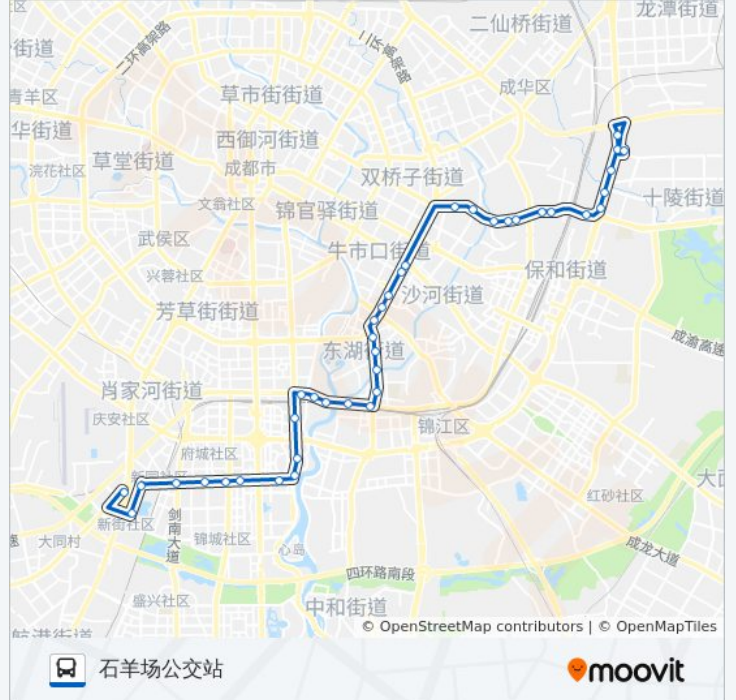

📍 120路

十陵公交站

以网页模式查看

公交120((十陵公交站))共有2条行车路线。工作日的服务时间为：

(1) 十陵公交站: 06:30 - 21:00 (2) 石羊场公交站: 06:30 - 21:00

使用Moovit找到公交120路离你最近的站点，以及公交120路下车车的到站时间。

方向: 十陵公交站

38 站

公交120路的时间表

往十陵公交站方向的时间表

星期一	06:30 - 21:00
星期二	06:30 - 21:00
星期三	06:30 - 21:00
星期四	06:30 - 21:00
星期五	06:30 - 21:00
星期六	06:30 - 21:00
星期日	06:30 - 21:00

公交120路的信息

方向: 十陵公交站

站点数量: 38

行车时间: 57 分

途经站点:

- 莲花小区站
- 莲桂东路口站
- 牛市口站
- 二环万年场站
- 联合小区站
- 双庆路口站
- 多宝寺站
- 槐树店路站
- 成洛路建材路口站
- 长融路口站
- 槐树店站
- 东洪路中段站
- 灵龙西路站
- 三环来龙桥内侧
- 东三环路三段外侧站
- 十陵公交站

方向: 石羊场公交站

39 站
[查看时间表](#)

- 十陵公交站
- 三环成南立交南内侧站
- 东三环路三段北内侧站
- 东三环路三段南内侧站
- 三环来龙桥内侧站
- 三环十陵立交北内侧站
- 东虹路口站
- 槐树店站
- 长融路口站
- 成洛路建材路口站
- 槐树店路站
- 多宝寺站
- 双庆路口站

公交120路的时间表

往石羊场公交站方向的时间表

星期一	06:30 - 21:00
星期二	06:30 - 21:00
星期三	06:30 - 21:00
星期四	06:30 - 21:00
星期五	06:30 - 21:00
星期六	06:30 - 21:00
星期日	06:30 - 21:00

公交120路的信息

方向: 石羊场公交站
 站点数量: 39
 行车时间: 59 分
 途经站点:

- 联合小区站
- 二环牛市口站
- 二环海椒市东街站
- 莲花小区站
- 二环龙舟路口站
- 二环成仁公交站
- 成仁路口站
- 东光小区站
- 成仁路沙河大桥站
- 成都市社科院站
- 红砖桥站
- 高攀东路琉璃路口站
- 高攀东路站
- 高攀路口站
- 火车南站东路东站
- 科华南路北站
- 濯锦北路站
- 科华南路府城大道口站
- 府城大道东段站
- 府城大道中段站
- 府城大道益州大道口站
- 市一医院站
- 府城大道剑南大道口站
- 国防乐园站
- 新园大道站
- 石羊场公交站