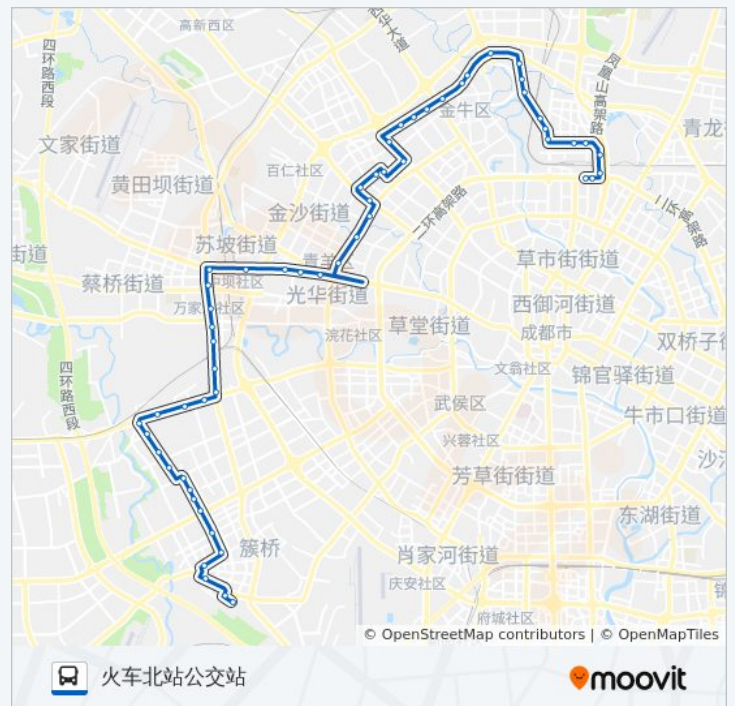

往火车北站公交站方向的时间表

星期一	06:00 - 21:00
星期二	06:00 - 21:00
星期三	06:00 - 21:00
星期四	06:00 - 21:00
星期五	06:00 - 21:00
星期六	06:00 - 21:00
星期日	06:00 - 21:00

公交123路的信息

方向: 火车北站公交站

站点数量: 56

行车时间: 79 分

途经站点:

青羊大道南站