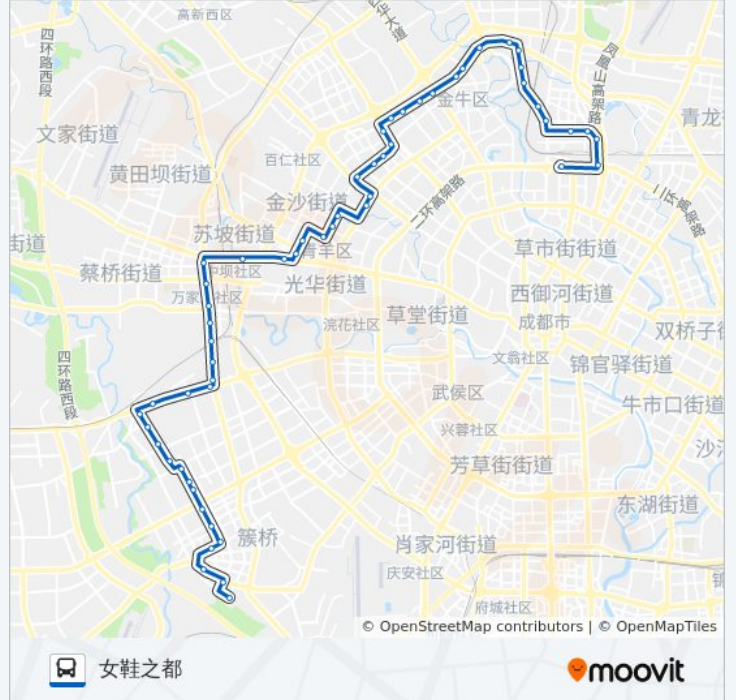

[查看时间表](#)

- 火车北站公交站
- 北站东二路站
- 豆腐堰站
- 站北路站
- 五块石客运站
- 五块石电器市场站
- 邓家湾站
- 五福综合市场站
- 五福一队站
- 洞子口东口站
- 洞子口商贸大道口站
- 新成彭路口站
- 新桥村站
- 新泉路口站
- 交大路口站
- 长久村站
- 金府路西站
- 金府路茶店子路口站
- 茶店子西口站
- 茶店子站
- 成都第二十中学站
- 蜀光路东站

公交123路的时间表

往女鞋之都方向的时间表

星期一	06:30 - 21:00
星期二	06:30 - 21:00
星期三	06:30 - 21:00
星期四	06:30 - 21:00
星期五	06:30 - 21:00
星期六	06:30 - 21:00
星期日	06:30 - 21:00

公交123路的信息

方向: 女鞋之都

站点数量: 56

行车时间: 80 分

途经站点:

蜀光路站
同和路蜀汉路口站
黄忠小区站
金凤路北站
金沙遗址路口站
金阳路站
蜀金路北站
蜀金路南站
三环路苏坡立交桥东站
苏坡乡站
武青大道成温路口站
光华大道北段站
培风路口站
花龙门小区站
花龙大道口站
机九路口
武青北路南
永康路双星大道口
永康路半边街站
白佛桥站
永康森林公园站
陆坝小区站
陆坝村站
金兴北路站
金瓦路口站
金兴中路站
金兴中路南站
金花前景市场站
金兴南路站
金兴南路南站
七里大道站
成双大道龙井工业区站
鞋都南二路站