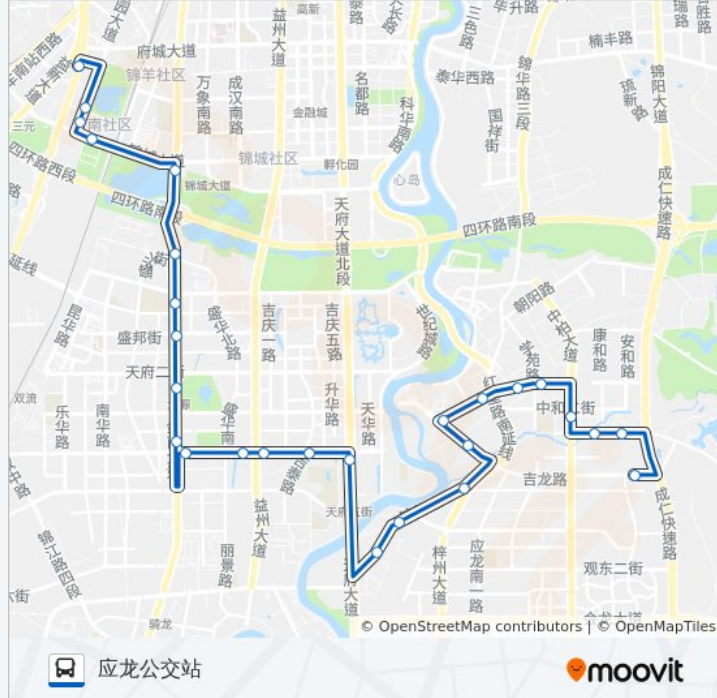

[查看时间表](#)

- 石羊场公交站
- 新园大道站
- 新园大道南站
- 锦城大道西站
- 剑南大道锦城大道口站
- 盛兴街口站
- 剑南大道天府一街口站
- 剑南大道盛邦街口站
- 剑南大道天府二街口站
- 剑南大道天府三街口站
- 天府四街剑南大道口站
- 天府四街盛华南路口站
- 天府四街益州大道口站
- 天府四街东站
- 天府大道天府四街口站
- 姐儿堰南站
- 姐儿堰站
- 新华社区站
- 中和大道一段南站
- 三利宅院站
- 化龙社区站
- 中和大道三段中站

公交124路的时间表

往应龙公交站方向的时间表

星期一	06:30 - 21:00
星期二	06:30 - 21:00
星期三	06:30 - 21:00
星期四	06:30 - 21:00
星期五	06:30 - 21:00
星期六	06:30 - 21:00
星期日	06:30 - 21:00

公交124路的信息

方向: 应龙公交站

站点数量: 27

行车时间: 42 分

途经站点:

中和大道三段东站

中柏大道南

中和镇站

张家寺路口站

应龙公交站

方向: 石羊场公交站

30 站

[查看时间表](#)

中和大道一段南站

新华社区

姐儿堰站

姐儿堰南站

天府大桥站

天府大道中段南站

天府四街天府大道口站

天府四街东站