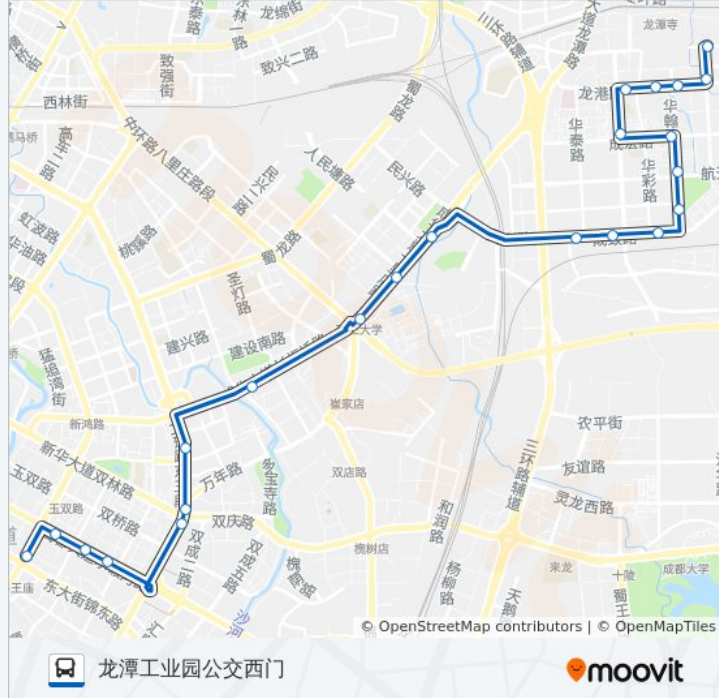

行车时间: 45 分

途经站点:

二环双林北支路口站

二环万年场路口站

双桥子站

水碾河站

牛王庙公交站

方向: 龙潭工业园公交西门

华翰路南站

华翰路航天路口站

成宏路华翰路口站

华冠路成宏路口站

公交128路的时间表

往龙潭工业园公交西门方向的时间表

星期一	06:50 - 21:30
星期二	06:50 - 21:30
星期三	06:50 - 21:30
星期四	06:50 - 21:30
星期五	06:50 - 21:30
星期六	06:50 - 21:30
星期日	06:50 - 21:30

公交128路的信息

方向: 龙潭工业园公交西门

站点数量: 23

行车时间: 38 分

途经站点:

华冠路口

龙港路华彩路口

龙港路华翰路口

双龙路口站

龙潭工业园公交站西门

你可以在moovitapp.com下载公交128路的PDF时间表和线路图。使用[Moovit应用程序](#)查询成都的实时公交、列车时刻表以及公共交通出行指南。

[关于Moovit](#) · [MaaS解决方案](#) · [城市列表](#) · [Moovit社区](#)

© 2023 Moovit - 版权所有

查看实时到站时间