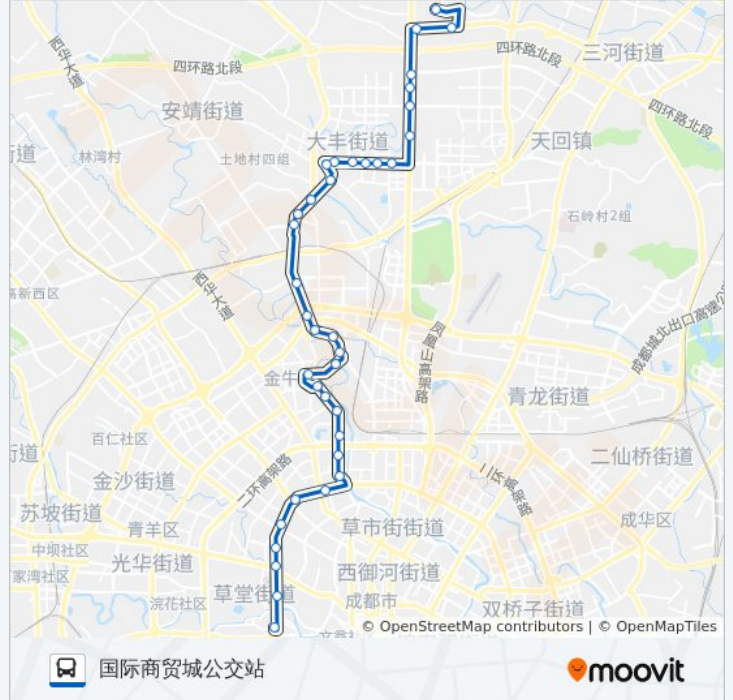

公交129路的信息

方向: 国际商贸城公交站

站点数量: 37

行车时间: 62 分

途经站点:

金丰路古柏路口

科伦站

大丰

三元大道站

大天路西站

大天路中站

先驱大道路口站

大天路东站

杜太路口站

杜家八队站

聚朋苑站

太华路站

国际商贸城路口

国际商贸城

国际商贸城公交站

方向: 百花中心

39 站

[查看时间表](#)

国际商贸城公交站

公交129路的信息

方向: 百花中心

站点数量: 39

行车时间: 60 分

途经站点:

金丰路古柏路口

古柏村站

古柏二队站