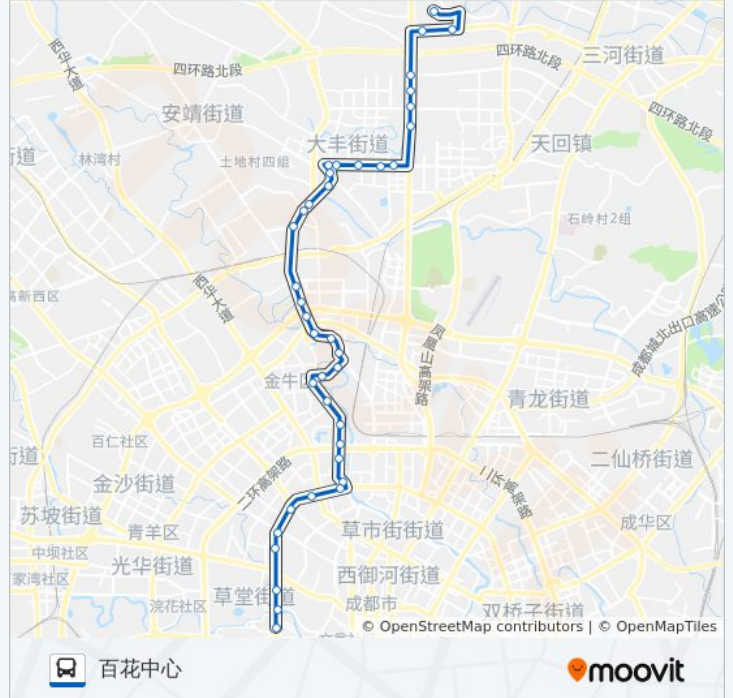

公交129路的信息

方向: 百花中心

站点数量: 39

行车时间: 60 分

途经站点:

金丰路古柏路口

古柏村站

古柏二队站

九里堤北路北站

九里堤北路站

九里堤中路北站

九里堤中路南站

九里堤南路北站

九里堤南路站

一环路九里堤路口西站

沙湾站

西门车站

抚琴小区站

青羊小区站

省医院站

青羊宫站

百花中心站

你可以在moovitapp.com下载公交129路的PDF时间表和线路图。使用[Moovit应用程序](#)查询成都的实时公交、列车时刻表以及公共交通出行指南。

[关于Moovit](#) · [MaaS解决方案](#) · [城市列表](#) · [Moovit社区](#)

© 2023 Moovit - 版权所有

查看实时到站时间