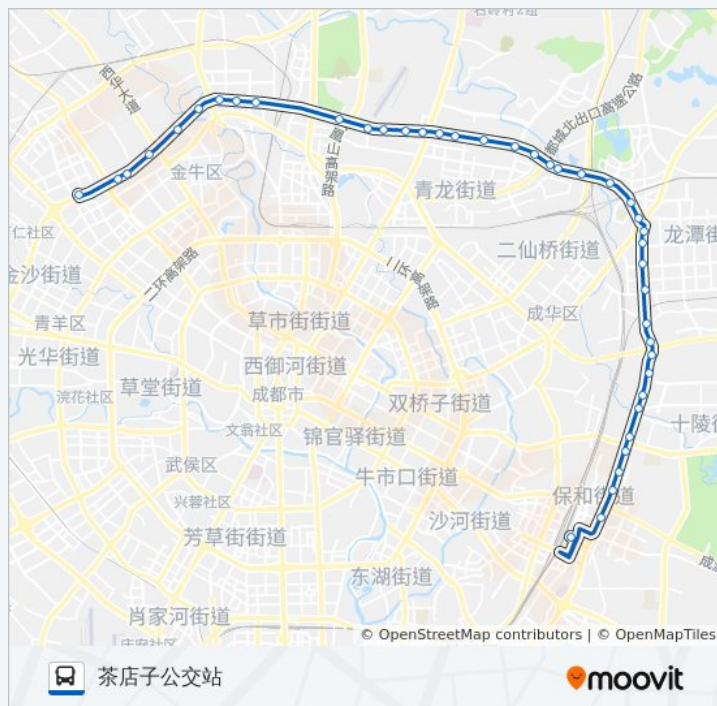

公交136((成都东客站公交站))共有2条行车路线。工作日的服务时间为：

(1) 成都东客站公交站: 06:30 - 21:30(2) 茶店子公交站: 06:30 - 21:30

使用Moovit找到公交136路离你最近的站点，以及公交136路下车班的到站时间。

方向: 成都东客站公交站

46 站

[查看时间表](#)

- 茶店子公交站
- 三环羊犀立交北内侧站
- 三环金牛立交南内侧
- 三环金牛立交桥东内侧
- 北三环路一段西内侧
- 三环交大立交西内侧
- 华侨城欢乐谷三环路内侧
- 北三环路一段东内侧站
- 三环路成彭立交桥西内侧
- 三环成彭立交东内侧站
- 北三环路二段内侧站
- 三环蓉北商贸大道口内侧站
- 三环凤凰立交东内侧站
- 北三环路三段中内侧站
- 北三环路三段内侧站
- 北三环路三段东内侧站
- 三环川陕立交西内侧站
- 三环川陕立交东内侧站
- 富森美家居站
- 北三环路四段内侧站
- 北三环路四段中内侧站
- 北三环路四段东内侧站

北三环路三段外侧站

北三环路三段中外侧站

三环拥军路口外侧站

三环蓉北商贸大道口外侧站

北三环路二段外侧站

三环成彭立交东外侧站

三环成彭立交西外侧站

华侨城欢乐谷三环外侧站

三环交大立交西外侧

公交136路的信息

方向: 茶店子公交站

站点数量: 41

行车时间: 66 分

途经站点:

北三环路一段西外侧

三环金牛立交东外侧站

茶店子公交站

你可以在moovitapp.com下载公交136路的PDF时间表和线路图。使用[Moovit应用程序](#)查询成都的实时公交、列车时刻表以及公共交通出行指南。

[关于Moovit](#) · [MaaS解决方案](#) · [城市列表](#) · [Moovit社区](#)

© 2023 Moovit - 版权所有

查看实时到站时间