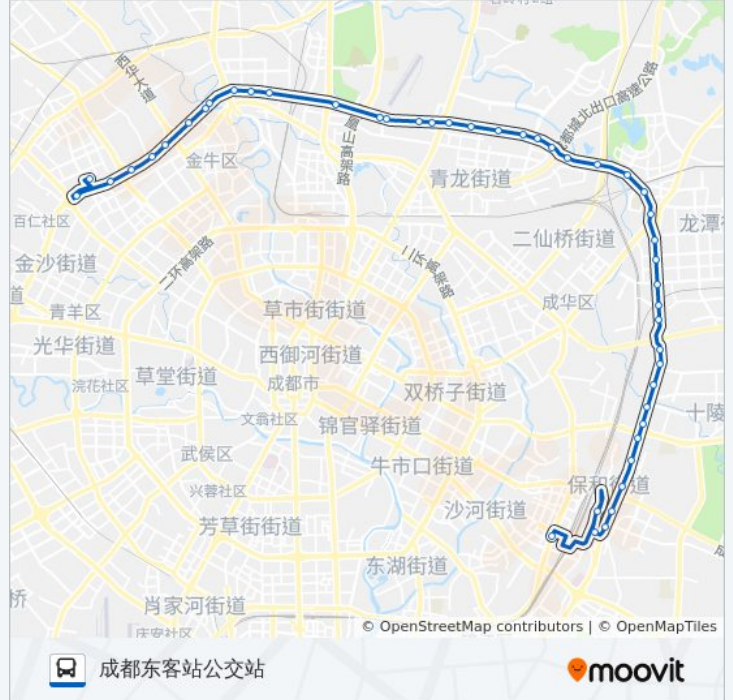

公交136((成都东客站公交站))共有2条行车路线。工作日的服务时间为：

(1) 成都东客站公交站: 06:30 - 21:30(2) 茶店子公交站: 06:30 - 21:30

使用Moovit找到公交136路离你最近的站点，以及公交136路下车班的到站时间。

方向: 成都东客站公交站

46 站

[查看时间表](#)

- 茶店子公交站
- 三环羊犀立交北内侧站
- 三环金牛立交南内侧
- 三环金牛立交桥东内侧
- 北三环路一段西内侧
- 三环交大立交西内侧
- 华侨城欢乐谷三环路内侧
- 北三环路一段东内侧站
- 三环路成彭立交桥西内侧
- 三环成彭立交东内侧站
- 北三环路二段内侧站
- 三环蓉北商贸大道口内侧站
- 三环凤凰立交东内侧站
- 北三环路三段中内侧站
- 北三环路三段内侧站
- 北三环路三段东内侧站
- 三环川陕立交西内侧站
- 三环川陕立交东内侧站
- 富森美家居站
- 北三环路四段内侧站
- 北三环路四段中内侧站
- 北三环路四段东内侧站

公交136路的时间表

往成都东客站公交站方向的时间表

星期一	06:30 - 21:30
星期二	06:30 - 21:30
星期三	06:30 - 21:30
星期四	06:30 - 21:30
星期五	06:30 - 21:30
星期六	06:30 - 21:30
星期日	06:30 - 21:30

公交136路的信息

方向: 成都东客站公交站

站点数量: 46

行车时间: 74 分

途经站点:

三环成绵立交西内侧站
 三环成绵立交东内侧站
 三环蜀龙大道口内侧站
 东三环路一段中内侧站
 三环龙潭立交北内侧站
 三环龙潭立交站
 三环龙潭立交南内侧站
 三环航天路口内侧站
 三环成致路口内侧站
 东三环路二段内侧站
 三环成南立交北内侧站
 三环成南立交南内侧站
 东三环路三段北内侧站
 东三环路三段南内侧站
 三环来龙桥内侧站
 三环十陵立交北内侧站
 三环十陵立交南内侧站
 东三环路四段内侧站
 三环成渝立交北内侧站
 三环成渝立交南内侧站
 东三环路五段北内侧站
 金沙江路站
 邛崃山路中站
 锦绣大道岷江路口站

三环交大立交西外侧

公交136路的信息

方向: 茶店子公交站

站点数量: 41

行车时间: 66 分

途经站点:

北三环路一段西外侧

三环金牛立交东外侧站