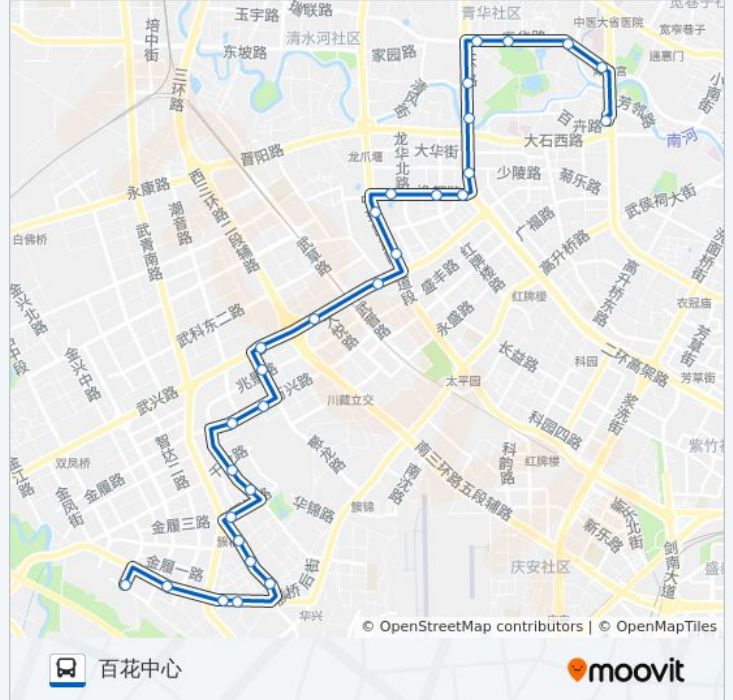

公交151路的时间表

往百花中心方向的时间表

星期一	06:30 - 20:00
星期二	06:30 - 20:00
星期三	06:30 - 20:00
星期四	06:30 - 20:00
星期五	06:30 - 20:00
星期六	06:30 - 20:00
星期日	06:30 - 20:00

公交151路的信息

方向: 百花中心

站点数量: 29

行车时间: 43 分

途经站点:

清水河桥站

二环清水河站

青华路西站

杜甫草堂站

送仙桥站

青羊宫站

百花中心站

方向: 西部鞋都

32 站

[查看时间表](#)

百花中心站

青羊宫站

送仙桥站

杜甫草堂站

青华路西站

二环清水河站

二环龙腾路口站

二环少陵路口站

逸都路东站

逸都路站

龙华南路站

双丰路南站

双丰路站

武侯大道武阳大道口站