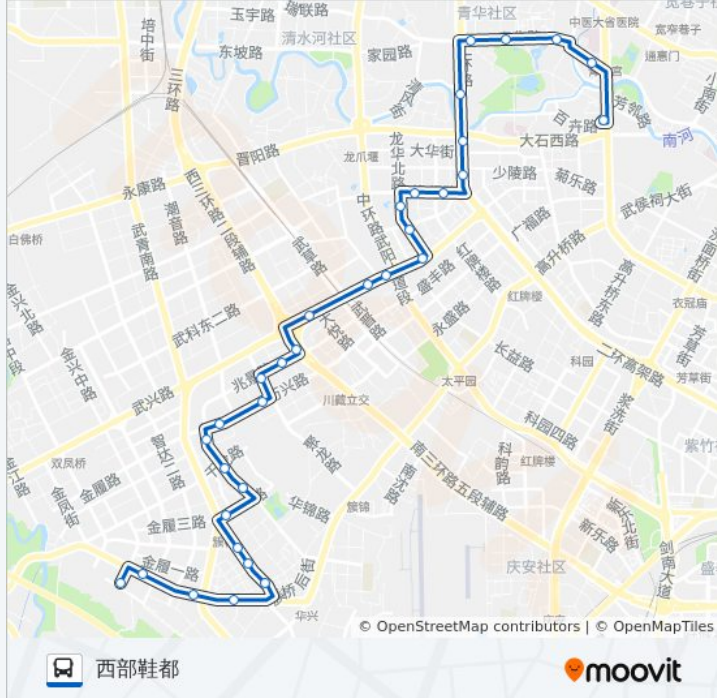

太平村站

三环路武侯立交桥东站

三环武侯立交南外侧

兆景路站

公交151路的时间表

往西部鞋都方向的时间表

星期一	06:30 - 20:00
星期二	06:30 - 20:00
星期三	06:30 - 20:00
星期四	06:30 - 20:00
星期五	06:30 - 20:00
星期六	06:30 - 20:00
星期日	06:30 - 20:00

公交151路的信息

方向: 西部鞋都

站点数量: 32

行车时间: 44 分

途经站点:

聚龙路西站

聚龙路口站

万兴公交站

福锦路一段北站

福锦路一段站

福锦路一段南站

百锦路武侯大道口站

簇锦北路站

簇锦南路站

三婆殿站

望锦路农贸市场

川藏路武侯大道口站

成双大道中段站

西部鞋都站

你可以在moovitapp.com下载公交151路的PDF时间表和线路图。使用[Moovit应用程序](#)查询成都的实时公交、列车时刻表以及公共交通出行指南。

[关于Moovit](#) · [MaaS解决方案](#) · [城市列表](#) · [Moovit社区](#)

© 2023 Moovit - 版权所有

查看实时到站时间