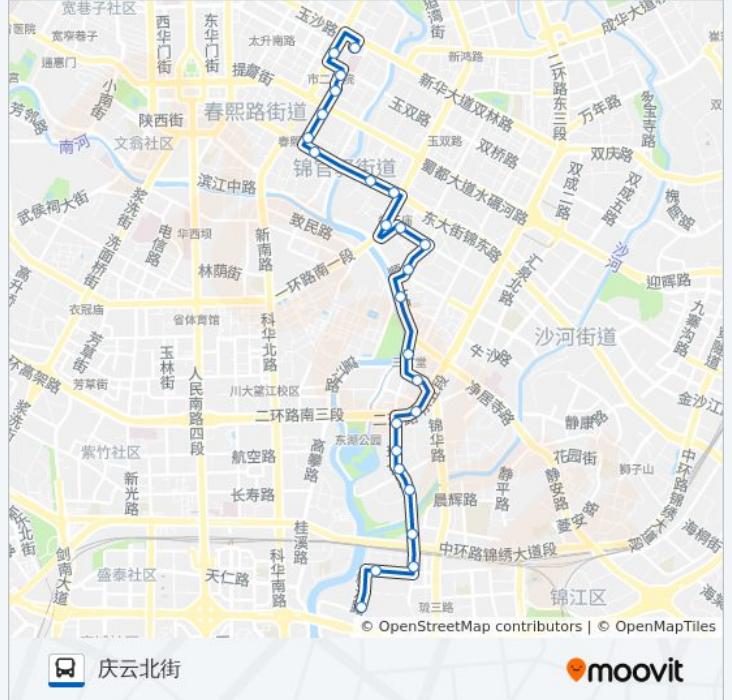

[查看时间表](#)

- 麻柳湾站
- 科创路站
- 琉璃场站
- 琉璃路沙河大桥站
- 琉璃路五桂桥站
- 翡翠城站
- 琉璃路站
- 琉璃路二环路口站
- 二环东五段站
- 成仁公交站
- 三官堂站
- 顺江路站
- 新桂村西五街站
- 宏济新路口站
- 宏济新路西站
- 九眼桥北站
- 牛王庙站
- 芷泉街站
- 东门大桥站
- 纱帽南街站
- 纱帽北街站
- 书院街站

公交152路的时间表

往庆云北街方向的时间表

星期一	06:30 - 21:00
星期二	06:30 - 21:00
星期三	06:30 - 21:00
星期四	06:30 - 21:00
星期五	06:30 - 21:00
星期六	06:30 - 21:00
星期日	06:30 - 21:00

公交152路的信息

方向: 庆云北街

站点数量: 25

行车时间: 30 分

途经站点:

惜字宫南街站

红星路二段站

庆云北街站

方向: 麻柳湾

22 站

[查看时间表](#)

庆云北街站

市二医院站

惜字宫南街站

纱帽北街站

### 公交152路的信息

方向: 麻柳湾

站点数量: 22

行车时间: 28 分

途经站点:

琉璃路沙河大桥站

琉璃场站

科创路站