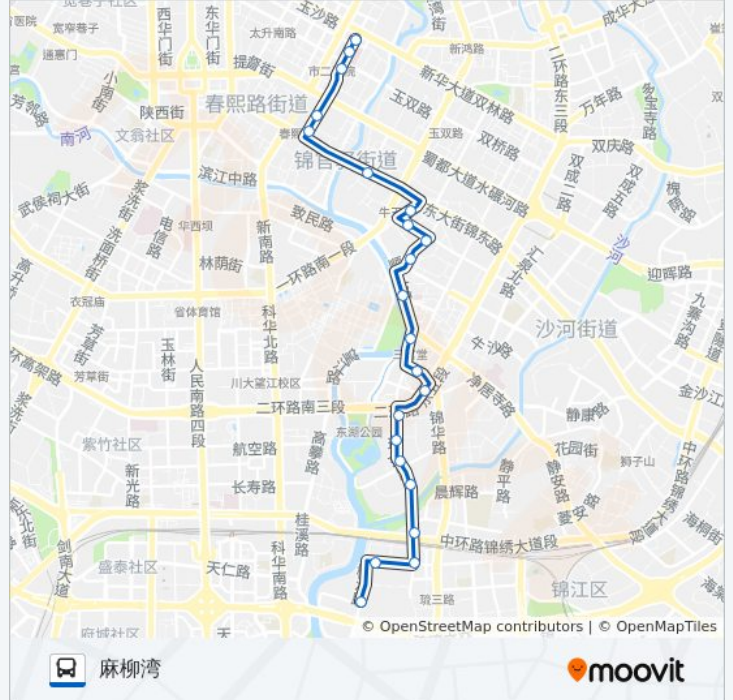

### 公交152路的时间表

往麻柳湾方向的时间表

星期一	07:00 - 21:30
星期二	07:00 - 21:30
星期三	07:00 - 21:30
星期四	07:00 - 21:30
星期五	07:00 - 21:30
星期六	07:00 - 21:30
星期日	07:00 - 21:30

### 公交152路的信息

方向: 麻柳湾

站点数量: 22

行车时间: 28 分

途经站点:

琉璃路沙河大桥站

琉璃场站

科创路站

麻柳湾站

你可以在moovitapp.com下载公交152路的PDF时间表和线路图。使用[Moovit应用程序](#)查询成都的实时公交、列车时刻表以及公共交通出行指南。

[关于Moovit](#) · [MaaS解决方案](#) · [城市列表](#) · [Moovit社区](#)

© 2023 Moovit - 版权所有

查看实时到站时间