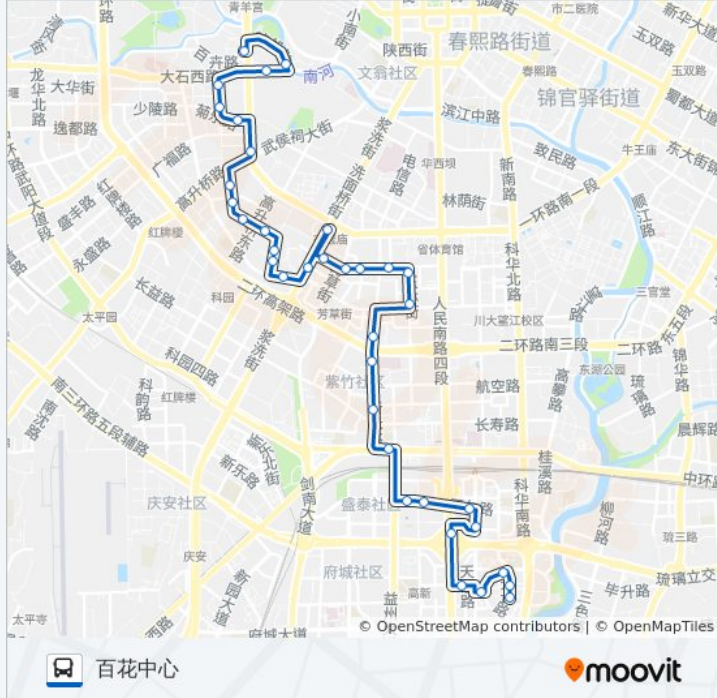

星期一	06:30 - 22:00
星期二	06:30 - 22:00
星期三	06:30 - 22:00
星期四	06:30 - 22:00
星期五	06:30 - 22:00
星期六	06:30 - 22:00
星期日	06:30 - 22:00

公交153路的信息

方向: 百花中心

站点数量: 36

行车时间: 39 分

途经站点:

玉林西路站

玉林西路西站

衣冠庙站

永丰路站

肖家河沿街站

肖家河街南站

肖家河街站

肖家河北街站

高升桥南街东站

高升桥南街站

高升桥南街北站

高升桥站

菊乐路东站

大石南路菊乐路口站

大石南路站

大石东路站

芳邻路站

百花中心站

你可以在moovitapp.com下载公交153路的PDF时间表和线路图。使用[Moovit应用程序](#)查询成都的实时公交、列车时刻表以及公共交通出行指南。

[关于Moovit](#) · [MaaS解决方案](#) · [城市列表](#) · [Moovit社区](#)

© 2024 Moovit - 保留所有权利

查看实时到站时间