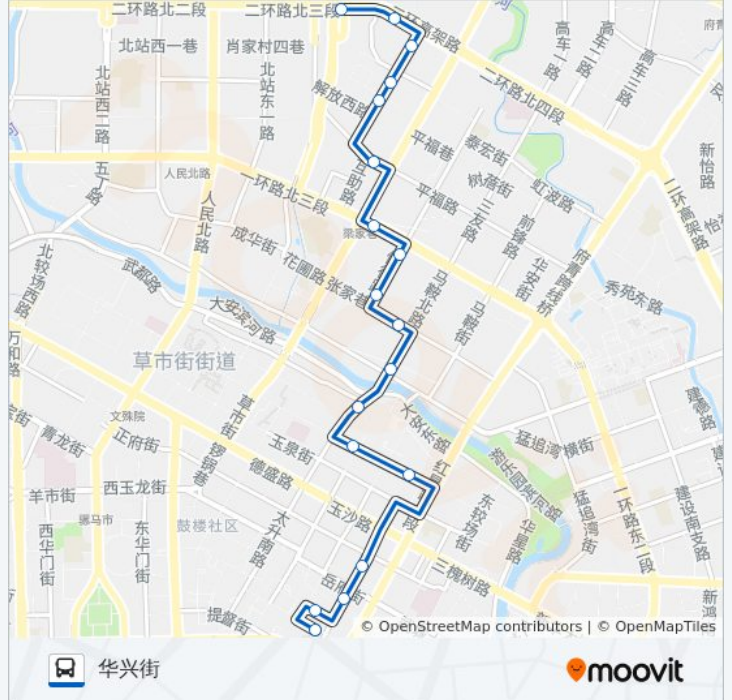

恒德路北

恒德路南

马鞍西路

曹家巷

太升北路

东通顺街

马镇街

桂王桥南街站

双栅子街

梓潼桥西街

华兴街

公交154路的时间表

往华兴街方向的时间表

星期一	07:00 - 20:00
星期二	07:00 - 20:00
星期三	07:00 - 20:00
星期四	07:00 - 20:00
星期五	07:00 - 20:00
星期六	07:00 - 20:00
星期日	07:00 - 20:00

公交154路的信息

方向: 华兴街

站点数量: 18

行车时间: 16分

途经站点:

方向: 荷花池公交站

17 站

[查看时间表](#)

- 华兴街
- 红星路二段
- 红星路口
- 福德街
- 石马巷
- 东通顺街
- 太升北路站
- 曹家巷站
- 马鞍西路
- 张家巷
- 互助路
- 解放西街口
- 解放西街
- 红花南路
- 红花东路
- 荷花池站
- 荷花池公交站

公交154路的时间表

往荷花池公交站方向的时间表

星期一	07:30 - 20:20
星期二	07:30 - 20:20
星期三	07:30 - 20:20
星期四	07:30 - 20:20
星期五	07:30 - 20:20
星期六	07:30 - 20:20
星期日	07:30 - 20:20

公交154路的信息

方向: 荷花池公交站

站点数量: 17

行车时间: 17 分

途经站点: