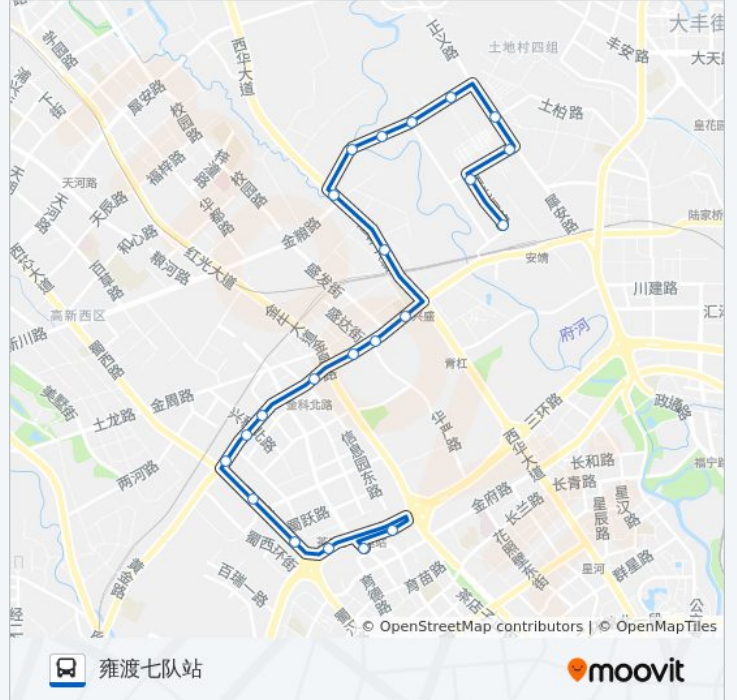

成都看守所站

雍渡村站

雍渡五队站

雍渡七队站

你可以在moovitapp.com下载公交155路的PDF时间表和线路图。使用[Moovit应用程序](#)查询成都的实时公交、列车时刻表以及公共交通出行指南。

[关于Moovit](#) · [MaaS解决方案](#) · [城市列表](#) · [Moovit社区](#)

© 2023 Moovit - 版权所有

查看实时到站时间