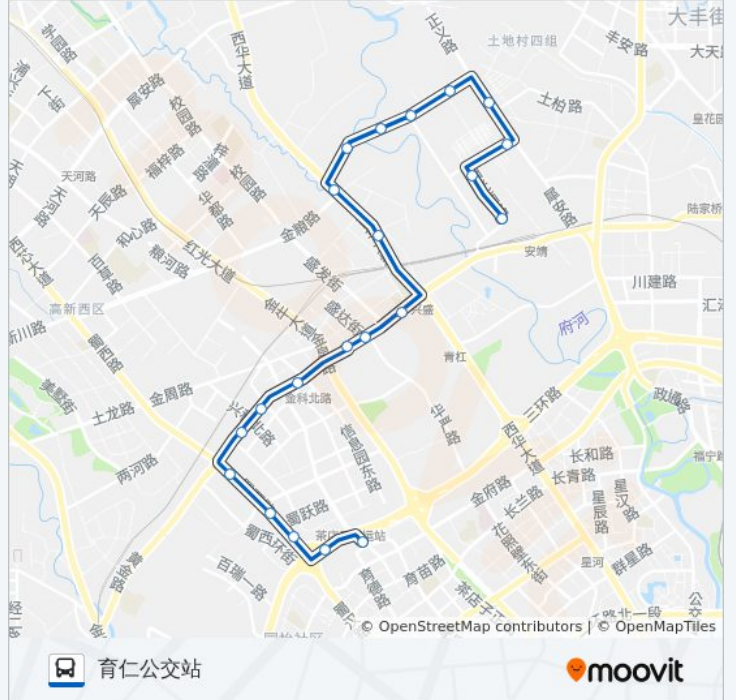

### 方向: 育仁公交站

21 站

[查看时间表](#)

- 雍渡七队站
- 雍渡五队站
- 雍渡村站
- 成都看守所站
- 海霸王路东站
- 海霸王路站
- 海霸王路中站
- 海霸王路西站
- 付家碾村站
- 荷花山庄站
- 货运大道站
- 侯家小区路口站
- 金信源公交站
- 交警六分局站 (地铁金科北路站)
- 金科南路东站
- 金科南路站
- 高家村站
- 蜀西路站
- 三环路羊犀立交桥西站
- 三环羊犀立交北内侧站
- 育仁公交站

### 公交155路的时间表

往育仁公交站方向的时间表

星期一	06:10 - 21:00
星期二	06:10 - 21:00
星期三	06:10 - 21:00
星期四	06:10 - 21:00
星期五	06:10 - 21:00
星期六	06:10 - 21:00
星期日	06:10 - 21:00

### 公交155路的信息

方向: 育仁公交站

站点数量: 21

行车时间: 34 分

途经站点:

## 公交155路的信息

方向: 雍渡七队站

站点数量: 22

行车时间: 38 分

途经站点:

成都看守所站

雍渡村站

雍渡五队站